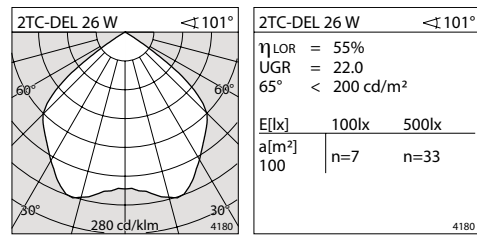

Deckenaufbauleuchte IP65

- für Kompaktleuchtstofflampen oder Halogen-Metall dampflampe
- mit elektronischem Vorschaltgerät (Tandem) 220-240V 50/60Hz oder konventionellem Vorschaltgerät, kompensiert - Zündgerät mit Abschaltautomatik
- Gehäuse aus Aluminiumguss
- Deckenbefestigung aus Aluminium
- Reflektor aus Reinstaluminium 99,9%, hochglänzend eloxiert (für HIT-DE-CE)
- Facettenreflektor aus Reinstaluminium 99,9% (für TC-DEL)
- Sicherheitsglas, klar
- Farbe: weiß, silber, anthrazit, nightblue

Surface mounted Downlight IP65

- for compact fluorescent lamps or metal halide lamp
- tandem electronic ballast 220-240V 50/60Hz or conventional ballast, P.F.C. - ignitor with automatic cut-off
- housing of cast aluminium
- ceiling attachment of aluminium
- reflector of highest grade aluminium 99.9%, mirror finish anodized (for HIT-DE-CE)
- faceted reflector of highest grade aluminium 99.9% (for TC-DEL)
- safety glass, clear
- colour: white, silver, anthracite, nightblue

Typ Type	KG	Vorschaltgeräte Control Gear	Art-Nr. nightblue Item No. nightblue	Art-Nr. anthrazit Item No. anthrazit	Art-Nr. silber Item No. silver	Art.-Nr. weiß Item No. white
TC-DEL 26W G24q-3	3,5	EVG / el. gear	0.79051.44-566	0.79051.44-726	0.79051.44-916	0.79051.44-910
2TC-DEL 26W G24q-3	3,5	EVG / el. gear	0.79551.44-566	0.79551.44-726	0.79551.44-916	0.79551.44-910
Typ Type	KG	Vorschaltgeräte Control Gear	Art-Nr. nightblue Item No. nightblue	Art-Nr. anthrazit Item No. anthrazit	Art-Nr. silber Item No. silver	Art.-Nr. weiß Item No. white
HIT-DE-CE 70W RX7s	4,8	VVG / ballast PFC	0.79050.73-566	0.79050.73-726	0.79050.73-916	0.79050.73-910
HIT-DE-CE 70W RX7s	3,5	EVG / el. gear	0.79051.73-566	0.79051.73-726	0.79051.73-916	0.79051.73-910