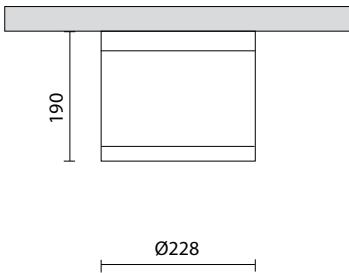

Deckenaufbauleuchte IP65

- für Kompaktleuchtstofflampen oder Halogen-Metall dampflampe
- mit elektronischem Vorschaltgerät (Tandem) 220-240V 50/60Hz oder konventionellem Vorschaltgerät, kompensiert - Zündgerät mit Abschaltautomatik
- Gehäuse aus Aluminiumguss
- Deckenbefestigung aus Aluminium
- Reflektor aus Reinstaluminium 99,9%, hochglänzend eloxiert (für HIT-DE-CE)
- Facettenreflektor aus Reinstaluminium 99,9% (für TC-DEL)
- Sicherheitsglas, klar
- Farbe: weiß, silber, anthrazit, nightblue

Surface mounted Downlight IP65

- for compact fluorescent lamps or metal halide lamp
- tandem electronic ballast 220-240V 50/60Hz or conventional ballast, P.F.C. - ignitor with automatic cut-off
- housing of cast aluminium
- ceiling attachment of aluminium
- reflector of highest grade aluminium 99.9%, mirror finish anodized (for HIT-DE-CE)
- faceted reflector of highest grade aluminium 99.9% (for TC-DEL)
- safety glass, clear
- colour: white, silver, anthracite, nightblue