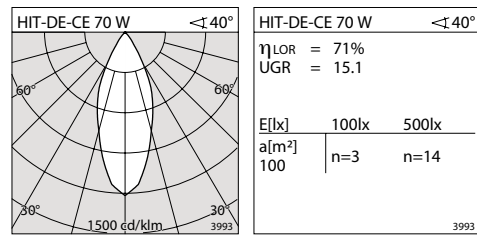

Deckenaufbauleuchte IP65

- für Kompaktleuchtstofflampen oder Halogen-Metall dampflampe
- mit elektronischem Vorschaltgerät (Tandem) 220-240V 50/60Hz oder konventionellem Vorschaltgerät, kompensiert - Zündgerät mit Abschaltautomatik
- Gehäuse aus Aluminiumguss
- Deckenbefestigung aus Aluminium
- Reflektor aus Reinstaluminium 99,9%, hochglänzend eloxiert (für HIT-DE-CE)
- Facettenreflektor aus Reinstaluminium 99,9% (für TC-DEL)
- Sicherheitsglas, klar
- Farbe: weiß, silber, anthrazit, nightblue

Surface mounted Downlight IP65

- for compact fluorescent lamps or metal halide lamp
- tandem electronic ballast 220-240V 50/60Hz or conventional ballast, P.F.C. - ignitor with automatic cut-off
- housing of cast aluminium
- ceiling attachment of aluminium
- reflector of highest grade aluminium 99.9%, mirror finish anodized (for HIT-DE-CE)
- faceted reflector of highest grade aluminium 99.9% (for TC-DEL)
- safety glass, clear
- colour: white, silver, anthracite, nightblue

Typ Type	KG	Vorschaltgeräte Control Gear	Art-Nr. nightblue Item No. nightblue	Art-Nr. anthrazit Item No. anthrazit	Art-Nr. silber Item No. silver	Art.-Nr. weiß Item No. white
TC-DEL 26W G24q-3	3,5	EVG / el. gear	0.79051.44-566	0.79051.44-726	0.79051.44-916	0.79051.44-910
2TC-DEL 26W G24q-3	3,5	EVG / el. gear	0.79551.44-566	0.79551.44-726	0.79551.44-916	0.79551.44-910
Typ Type	KG	Vorschaltgeräte Control Gear	Art-Nr. nightblue Item No. nightblue	Art-Nr. anthrazit Item No. anthrazit	Art-Nr. silber Item No. silver	Art.-Nr. weiß Item No. white
HIT-DE-CE 70W RX7s	4,8	VVG / ballast PFC	0.79050.73-566	0.79050.73-726	0.79050.73-916	0.79050.73-910
HIT-DE-CE 70W RX7s	3,5	EVG / el. gear	0.79051.73-566	0.79051.73-726	0.79051.73-916	0.79051.73-910