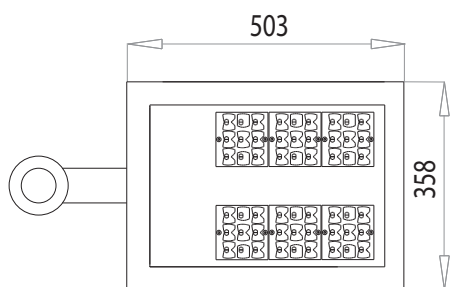

Modelli depositati | Registered models

ILO LED TP

SERIE BRACCIO | BRACKET SERIES BR 200

SERIE BRACCIO | BRACKET SERIES BR 500

APPLICAZIONI SU PALO | ON POLES APPLICATIONS

EC

**PALAZZO COMUNALE - CITTADELLA (ITALY)**