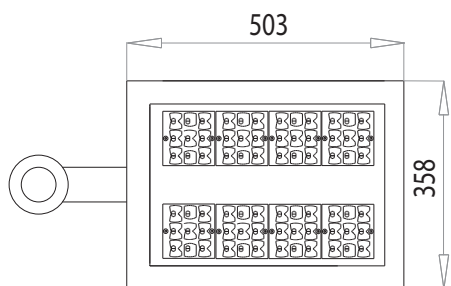

Modelli depositati | Registered models

ILO LED TP

SERIE BRACCIO | BRACKET SERIES BR 200

SERIE BRACCIO | BRACKET SERIES BR 500

APPLICAZIONI SU PALO | ON POLES APPLICATIONS

EC

**PALAZZO COMUNALE - CITTADELLA (ITALY)**