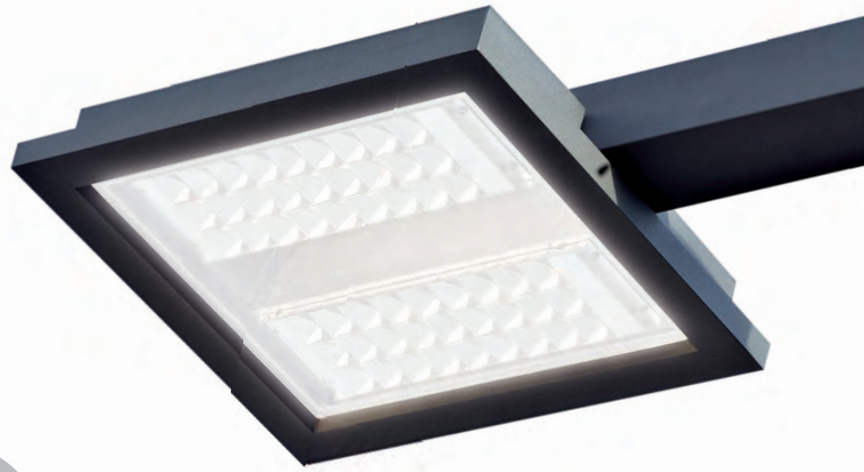

# ILO LED

URBANO | URBAN

ILO è un apparecchio di arredo urbano a tecnologia LED, parte di un sistema completo di pali e bracci per applicazione stradale e residenziale: una soluzione intelligente che dà voce alle esigenze di risparmio energetico e di rispetto dell'ambiente.

Il design che lo caratterizza ne fa un apparecchio moderno e minimale, rispettoso delle forme architettoniche di un contesto urbano da valorizzare.

ILO è dotato del sistema LED Comfort Light Optic™.

ILO is a LED technology luminaire for urban lighting, part of a complete system of poles and brackets for street and residential applications: an intelligent solution meeting both the energy saving and environmental requirements.

Its design is modern and minimalist, contributing to the enhancement of the architectural shapes of the urban environment. ILO features the LED Comfort Light Optic™ system.

LED ITA

LED ENG

**ILO** LED  
INTELLIGENT LIGHT OPTIC