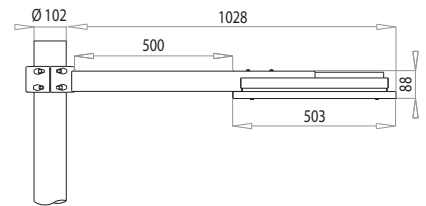

Modelli depositati | Registered models

ILO LED TP

SERIE BRACCIO | BRACKET SERIES BR 200

SERIE BRACCIO | BRACKET SERIES BR 500

APPLICAZIONI SU PALO | ON POLES APPLICATIONS

EC

**PALAZZO COMUNALE - CITTADELLA (ITALY)**