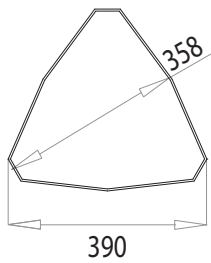

12 MODULI | MODULES

16 MODULI | MODULES

FLANGIA DI FISSAGGIO | FIXING PLATE

SEZIONE | SECTION A.A

SEZIONE | SECTION B.B

SISTEMA: APPARECCHIO + PALO | SYSTEM: LUMINAIRE + POLE

RAVENNA (ITALY)

BABEL Apparecchio installato | Installed luminaire