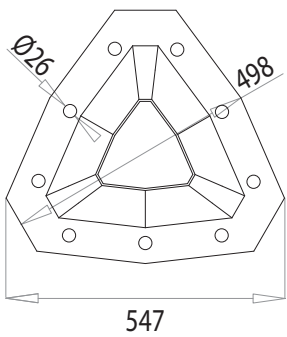

12 MODULI | MODULES

16 MODULI | MODULES

FLANGIA DI FISSAGGIO | FIXING PLATE

SEZIONE | SECTION A.A

SEZIONE | SECTION B.B

SISTEMA: APPARECCHIO + PALO | SYSTEM: LUMINAIRE + POLE

RAVENNA (ITALY)

BABEL Apparecchio installato | Installed luminaire