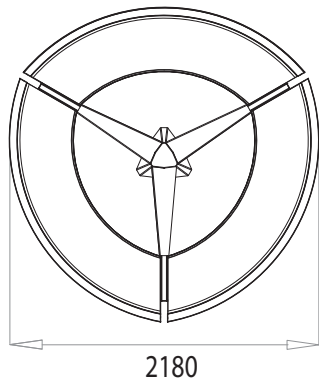

LED ITA

LED ENG

Babel

Modello depositato | Registered model

APPARECCHIO | LUMINAIRE

BABEL

VERSIONI DISPONIBILI | AVAILABLE VERSIONS

6 MODULI | MODULES

12 MODULI | MODULES

16 MODULI | MODULES

FLANGIA DI FISSAGGIO | FIXING PLATE

SEZIONE | SECTION A.A

SEZIONE | SECTION B.B

SISTEMA: APPARECCHIO + PALO | SYSTEM: LUMINAIRE + POLE

RAVENNA (ITALY)

BABEL Apparecchio installato | Installed luminaire