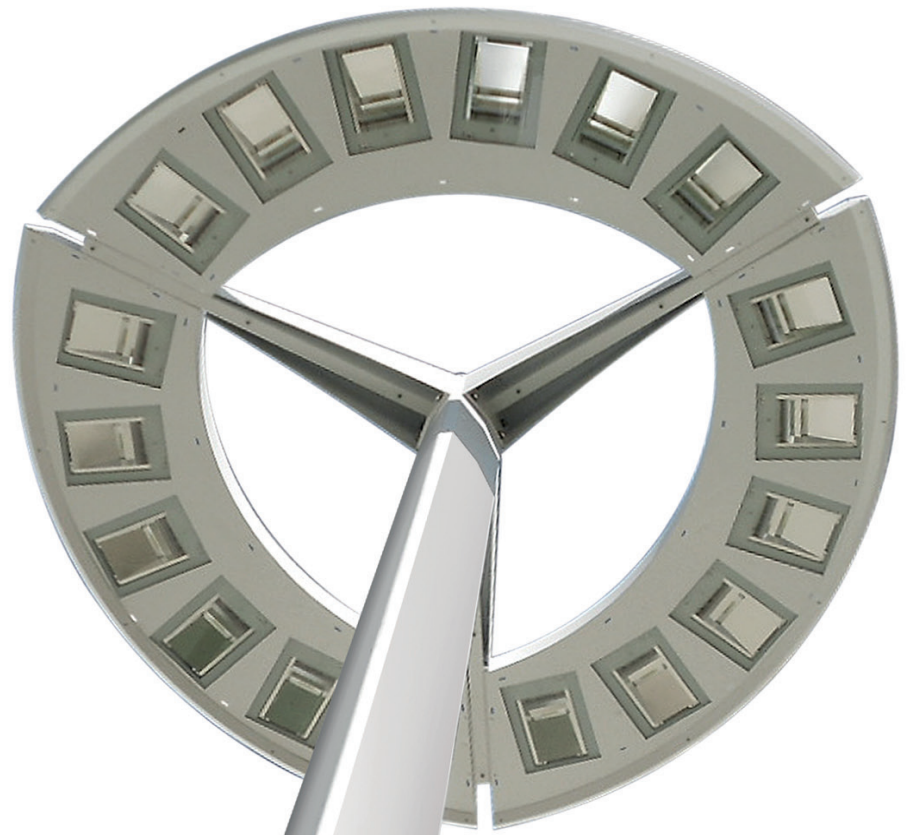

THE BEST

LIGHT AFTER THE SUNSET

L I G H T
V I S I O N

BABEL

STRADALE | STREET

BABEL è la torre faro a tecnologia LED ad alta potenza per illuminazione di rotatorie, parcheggi e grandi aree.

Dotato di moduli LED altamente performanti, Babel viene proposto in tre diverse potenze in funzione dei moduli installati (6-12-18 moduli). Babel è caratterizzato da una torre a sezione triangolare composta da due tronchi con altezza di 15m. I moduli LED, rimovibili e integrati nella struttura, mantengono il grado IP del gruppo ottico.

Un esempio straordinario di efficienza, resistenza meccanica e forte valore estetico.

BABEL is the LED technology high power light tower for the illumination of roundabouts, car parks, and large areas.

With high performance LED modules, Babel is offered with three different power levels, depending on the modules installed (6-12-18 modules). The unit is part of a 15m high two-trunk triangular section tower. The LED modules, removable and integrated in the structure, retain the IP protection degree of the optical assembly. An extraordinary example of maximum lighting engineering resistance and strong decorative value.

12 MODULI | MODULES

16 MODULI | MODULES

FLANGIA DI FISSAGGIO | FIXING PLATE

SEZIONE | SECTION A.A

SEZIONE | SECTION B.B

SISTEMA: APPARECCHIO + PALO | SYSTEM: LUMINAIRE + POLE

RAVENNA (ITALY)

BABEL Apparecchio installato | Installed luminaire