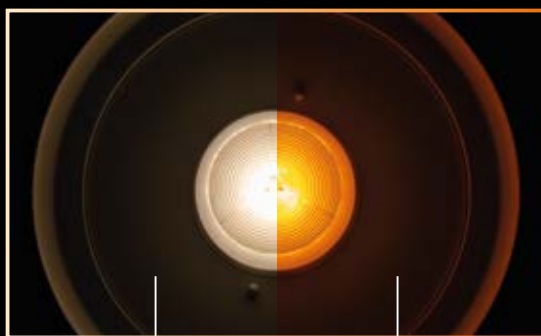

præsenterer
Dynamisk Lysstyring
 -For at bevare de nat-aktive dyr
 -og for miljøet

Normal
 lygtetændingstid:

Lyset er tændt
 med varmt hvidt
 spektrum **3000K**

I nattetimerne med
 begrænset færdsel:

Dæmpet lys med
 "Candle White"
 spektrum **1900K**

En automatisk
 tidsprofil justerer
 lysspektrummet
 og lysintensiteten