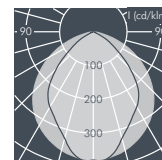

Ecoline SR, right, L1 = 642 mm

Part number	Colour	Light source	Lampholder	Weight	Beam angle !	
					C 0 - 180	C 90 - 270
8 796 044 009	black	T16 14/24 W	G5	2.2 kg	82°	109°
8 796 064 009	white					
8 796 054 009	silver grey					