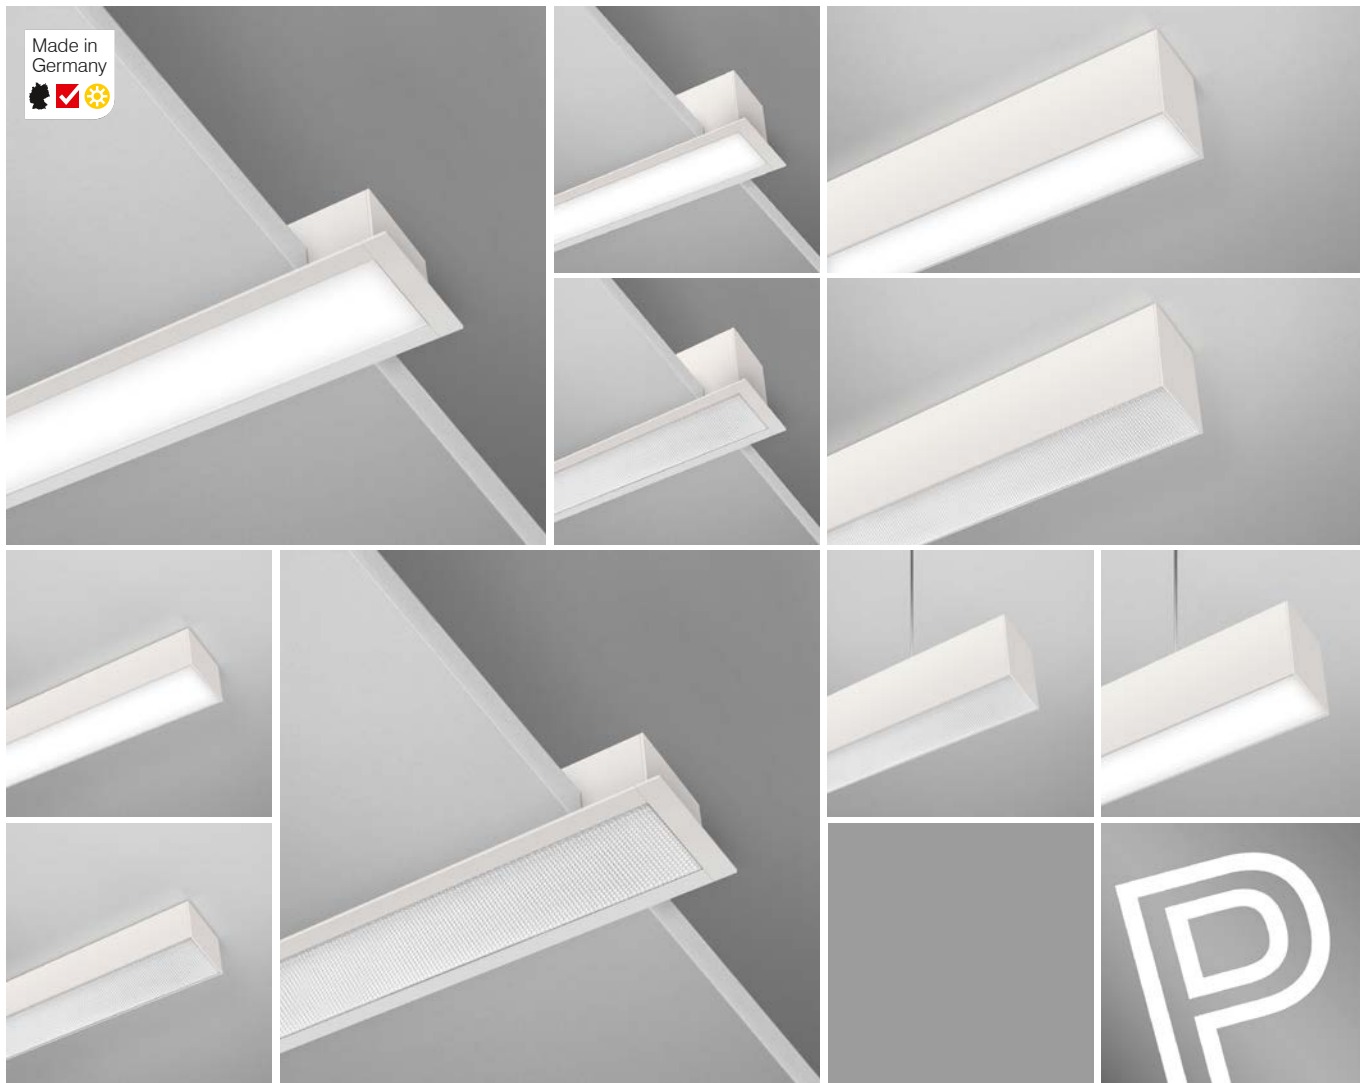

Our round luminaires with diffuse cover are available with diameter Ø240/340/440/640/940mm. Others sizes on request.

SLIM RING/HALO

Der Vorzug der Ring Pendelleuchten ist ein modernes, elegantes und minimalistisches Design mit einer sanften, homogenen Lichtverteilung.

Die Deckenbefestigung erfolgt mittels Deckenbaldachin.

The advantage of the ring pendant luminaires is a modern and elegant, minimalist design with a smooth, homogeneous light distribution.

Thanks to the combination options, the luminaires can be used in many different ways, e.g. in private living areas, in a gallery or in the foyer of a building, where they are always a special highlight.

The luminaires are mounted with a ceiling canopy.

DIFFUSE/PRISMATIC

Eine homogene Lichtverteilung durch satinierte oder prismatische Abdeckungen. Die Leuchten sind besonders geeignet um eine optimale, ebene Grundbeleuchtung in einem Raum zu schaffen.

Unsere Line 35 und 65 Profile werden maßgeschneidert in diversen Längen von bis zu 3000mm und sind für jeden Bereich geeignet.

A homogeneous light distribution with a satined or prismatic cover. The lights are particularly suitable for creating optimal, even illumination in a room.