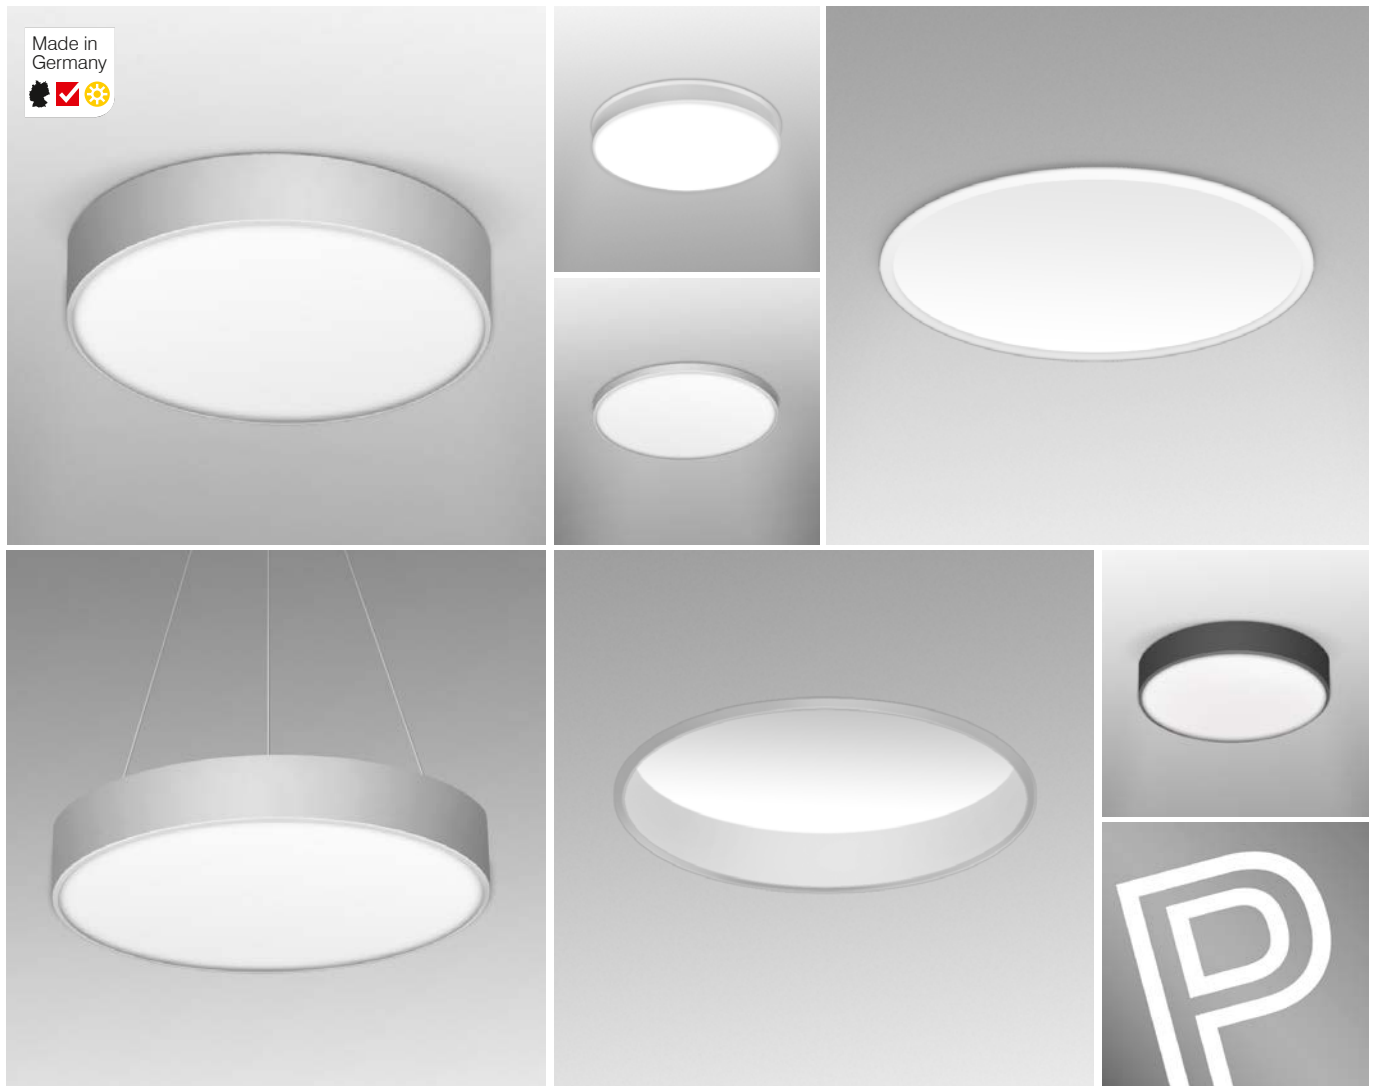

LEUCHTENSERIEN / LUMINAIRE SERIES

Round / Ring / Diffuse

Projektleuchten

ROUND

Die Round-Familie als Decken- oder Pendelleuchte in dezenter und zeitloser Optik bietet diverse Installationsmöglichkeiten. Sowohl einzeln in Wohnumgebungen oder in kleineren Räumen als auch modular in vielen Bereichen der Architektur wie Fluren, großen Geschäfts- oder Empfangsräumen.

The diffuse cover ensures uniform illumination and soft but powerful light.

MASSE / DIMENSIONS

Unsere Round-Leuchten mit diffuser Abdeckung sind mit dem Durchmesser Ø240/340/440/640/940mm erhältlich. Weitere Größen auf Anfrage.

Our round luminaires with diffuse cover are available with diameter Ø240/340/440/640/940mm. Others sizes on request.

SLIM RING/HALO

Der Vorzug der Ring Pendelleuchten ist ein modernes, elegantes und minimalistisches Design mit einer sanften, homogenen Lichtverteilung.

The luminaires are mounted with a ceiling canopy.

DIFFUSE/PRISMATIC

Eine homogene Lichtverteilung durch satinierte oder prismatische Abdeckungen. Die Leuchten sind besonders geeignet um eine optimale, ebene Grundbeleuchtung in einem Raum zu schaffen.