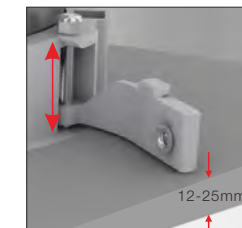

ceiling thickness
12mm to 25mm