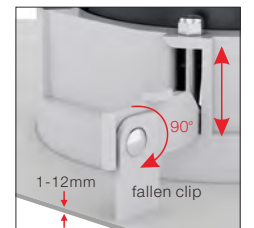

ceiling thickness
1mm to 12mm