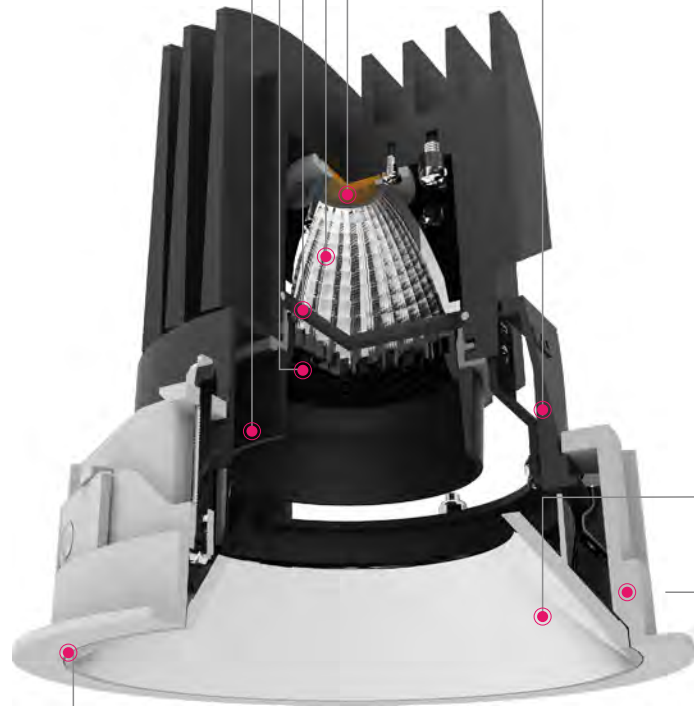

Qualitäts-LED: CITIZEN COB CRI>90
High quality LED: CITIZEN COB CRI >90

Beste optische Lichtsteuerung: enger oder mittlerer Ausstrahlungsgrad
Best optical control: Narrow or Medium beam

IP 54 Schutz für LED
IP 54 protection for LED

Optionaler Blendschutz für UGR Kontrolle
Optional honeycomb mesh for best UGR control

Anti-Blendschutzring für besten Sehkomfort UGR<19
Anti-glare ring provides eye-comfort UGR<19