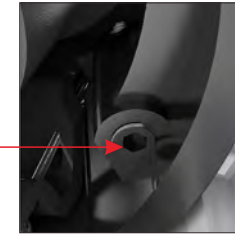

Optionaler Blendschutz für UGR Kontrolle
Optional honeycomb mesh for best UGR control

Anti-Blendschutzring für besten Sehkomfort UGR<19
Anti-glare ring provides eye-comfort UGR<19

Technologie präsentiert Kunst
Technology Presents Arts

Ultra schmales Rahmendesign
keinen Flansch zwischen dem sekundären Reflektor und dem Rahmen

Ultra-narrow trim design leaves
no flange between the secondary
reflector and trim.

Präzise Winkelpositionierung
Precise angle alignment

Präzisionsgefertigte Anpassung erreicht
genaue Winkelpositionierung
Precision engineered adjustment
mechanism achieves accurate
angle alignment.

Einheitliches Design für die feste oder einstellbare Version
One design for fixed or adjustable performance