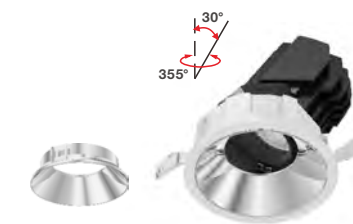

Ultra schmales Rahmendesign
keinen Flansch zwischen dem sekundären Reflektor und dem Rahmen

Ultra-narrow trim design leaves
no flange between the secondary
reflector and trim.

Präzise Winkelpositionierung
Precise angle alignment

Präzisionsgefertigte Anpassung erreicht
genaue Winkelpositionierung
Precision engineered adjustment
mechanism achieves accurate
angle alignment.

Einheitliches Design für die feste oder einstellbare Version
One design for fixed or adjustable performance