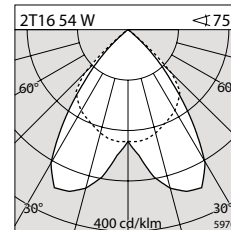

Typ Type	KG	Länge Length	Vorschaltgeräte Control Gear	Art.-Nr. silber Item No. silver
2T16 24W	G5, 2,9	631 mm	EVG / el.gear	0.21424.00-907
2T16 39W	G5, 3,5	931 mm	EVG / el.gear	0.21439.00-907
2T16 54W	G5, 4,1	1231 mm	EVG / el.gear	0.21454.00-907

Typ Type	KG	Länge Length	Vorschaltgeräte Control Gear	Art.-Nr. silber Item No. silver
2T16 24W	G5	3,1 631 mm	EVG / el.gear	0.21325.00-907
2T16 39W	G5	4,4 931 mm	EVG / el.gear	0.21340.00-907
2T16 54W	G5	5,6 1231 mm	EVG / el.gear	0.21355.00-907