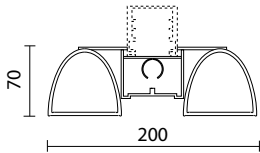

IP20

Stromschienenfluter direkt

- zur Montage unter Hoffmeister 3-Phasen-Stromschienen
- mit separatem 3-Phasen-Adapter zur Stromzuführung
- Phasenwahl bei eingesetztem Adapter möglich
- Befestigungsschieber zur einfachen Montage unter der Stromschiene
- für Leuchtstofflampen T16
- mit eingebautem elektronischem Tandem- oder Einzel- Vorschaltgerät
- Gehäuse aus Aluminium
- innenliegende Endstücke aus transluzentem Thermoplast, blau
- Raster aus Reinstaluminium 99,9%
- IP20, Schutzklasse I
- Farbe: silber

Direct track floodlight

- to be mounted to Hoffmeister 3-circuit tracks
- with separate 3-circuit adapter for current supply
- circuit selection possible even with adapter inserted
- sliding fastener for easy mounting below the track
- for fluorescent lamps T16
- built-in tandem or single electronic ballast
- aluminium housing
- internal end caps of blue translucent thermoplastic
- louvre of highest grade aluminium 99.9%
- IP20, protection class I
- colour: silver

Typ Type	KG	Länge Length	Vorschaltgeräte Control Gear	Art.-Nr. silber Item No. silver
2T16 24W	G5	3,1 631 mm	EVG / el.gear	0.21325.00-907
2T16 39W	G5	4,4 931 mm	EVG / el.gear	0.21340.00-907
2T16 54W	G5	5,6 1231 mm	EVG / el.gear	0.21355.00-907