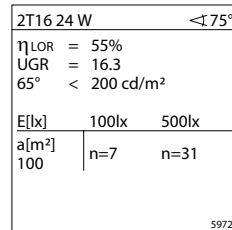

Typ Type	KG	Länge Length	Vorschaltgeräte Control Gear	Art.-Nr. silber Item No. silver
2T16 24W	G5	3,1 631 mm	EVG / el.gear	0.21325.00-907
2T16 39W	G5	4,4 931 mm	EVG / el.gear	0.21340.00-907
2T16 54W	G5	5,6 1231 mm	EVG / el.gear	0.21355.00-907