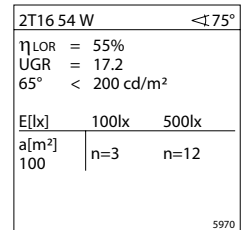

Typ Type	KG	Länge Length	Vorschaltgeräte Control Gear	Art.-Nr. silber Item No. silver
2T16 24W	G5	3,1 631 mm	EVG / el.gear	0.21325.00-907
2T16 39W	G5	4,4 931 mm	EVG / el.gear	0.21340.00-907
2T16 54W	G5	5,6 1231 mm	EVG / el.gear	0.21355.00-907