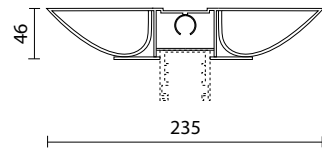

Typ Type	KG	Länge Length	Vorschaltgeräte Control Gear	Art.-Nr. silber Item No. silver
2T16 24W	G5, 2,9	631 mm	EVG / el.gear	0.21424.00-907
2T16 39W	G5, 3,5	931 mm	EVG / el.gear	0.21439.00-907
2T16 54W	G5, 4,1	1231 mm	EVG / el.gear	0.21454.00-907