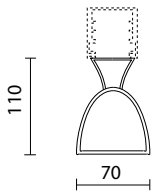

Stromschienenfluter direkt

- zur Montage unter Hoffmeister 3-Phasen-Stromschienen
- mit separatem 3-Phasen-Adapter zur Stromzuführung
- Phasenwahl bei eingesetztem Adapter möglich
- für Leuchtstofflampen T16
- mit eingebautem elektronischem Vorschaltgerät
- Gehäuse aus Aluminium
- innenliegende Endstücke aus transluzentem Thermoplast, blau
- Raster aus Reinaluminium 99,9%
- IP20, Schutzklasse I
- Farbe: silber

Direct track floodlight

- to be mounted to Hoffmeister 3-circuit tracks
- with separate 3-circuit adapter for current supply
- circuit selection possible even with adapter inserted
- for fluorescent lamps T16
- built-in electronic ballast
- aluminium housing
- internal end caps of blue translucent thermoplastic
- louvre of highest grade aluminium 99.9%
- IP20, protection class I
- colour: silver

Typ Type	KG	Länge Length	Vorschaltgeräte Control Gear	Art.-Nr. silber Item No. silver
T16 39W	G5	3,1	EVG / el.gear	0.21742.00-907
T16 54W	G5	4,4	EVG / el.gear	0.21757.00-907