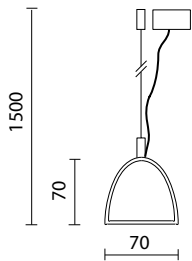

Direct pendant luminaire

- pendant luminaire with steel wire suspension
- height adjustable without tools
- for fluorescent lamp T16
- built-in electronic ballast
- aluminium housing
- internal end caps of blue translucent thermoplastic
- separate ceiling canopy of die-cast aluminium and thermoplastic
- louvre of highest grade aluminium 99.9%
- IP20, protection class I
- colour: silver

IP20