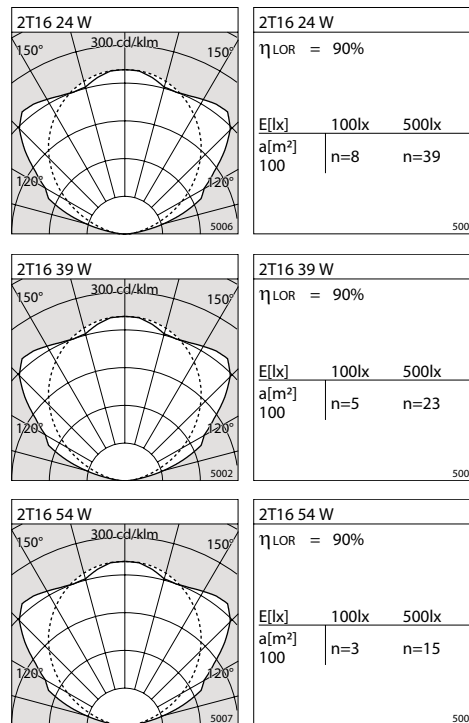

Typ Type	KG	Länge Length	Vorschaltgeräte Control Gear	Art.-Nr. silber Item No. silver
2T16 24W	G5, 2,9	631 mm	EVG / el.gear	0.21424.00-907
2T16 39W	G5, 3,5	931 mm	EVG / el.gear	0.21439.00-907
2T16 54W	G5, 4,1	1231 mm	EVG / el.gear	0.21454.00-907

Typ Type	KG	Länge Length	Vorschaltgeräte Control Gear	Art.-Nr. silber Item No. silver
2T16 24W	G5	3,1 631 mm	EVG / el.gear	0.21325.00-907
2T16 39W	G5	4,4 931 mm	EVG / el.gear	0.21340.00-907
2T16 54W	G5	5,6 1231 mm	EVG / el.gear	0.21355.00-907