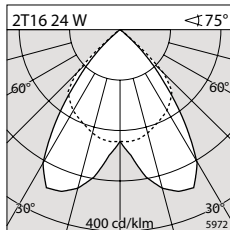

Typ Type	KG	Länge Length	Vorschaltgeräte Control Gear	Art.-Nr. silber Item No. silver
2T16 24W	G5	3,1 631 mm	EVG / el.gear	0.21325.00-907
2T16 39W	G5	4,4 931 mm	EVG / el.gear	0.21340.00-907
2T16 54W	G5	5,6 1231 mm	EVG / el.gear	0.21355.00-907