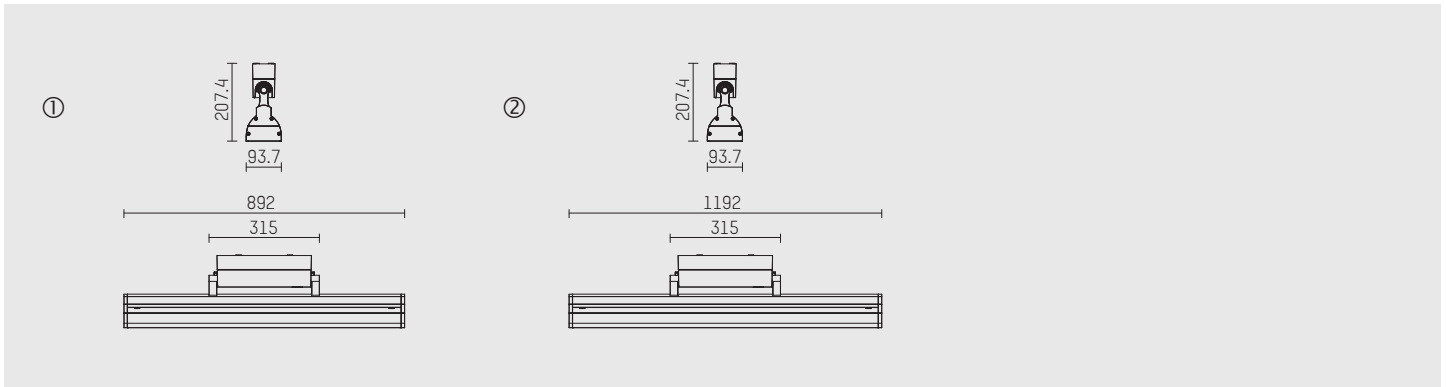

POWERWASH 2.0

- Wandleuchte POWERWASH 2.0**
- zur Montage an Wand oder Decke
 - mit LED
 - Farbtemperatur: 3000 K / 4000 K
 - Farbwiedergabeindex: CRI >80
 - bisymmetrische Lichtverteilung
 - wide-flood
 - Reflektor aus Aluminium, silber eloxiert, seidenmatt
 - L70/B50 (50.000 h), SDCM < 3
 - eingebautes LED-Betriebsgerät, elektronisch
 - optional DALI (dimmbar)
 - Netzanschluss: Steckklemme 2x5x2,5 mm²
 - zur Durchverdrahtung geeignet (3-phasig)
 - Gehäuse aus Aluminium
 - Blendschutzraster
 - unteres Gehäuseteil aufklappbar
 - vertikal ± 120 ° schwenkbar, fixierbar
 - IP20, Schutzklasse I
 - Farbe: schwarz, silber, weiß

- wall mounted POWERWASH 2.0**
- for surface mounted installation on wall or ceiling
 - with LED
 - colour temperature: 3000 K / 4000 K
 - colour rendering index: CRI >80
 - bisymmetrical light distribution
 - wide-flood
 - reflector of aluminium, silver anodised, satin-finished
 - L70/B50 (50.000 h), SDCM < 3
 - with built-in LED power unit, electronic
 - optionally DALI (dimmable)
 - power supply: push-wire terminal 2x5x2,5 mm²
 - prepared for through-wiring (3-phase)
 - housing of aluminium
 - antiglare louver
 - lower housing part can be folded down
 - vertically ± 120 ° tiltable, can be fixed
 - IP20, protection class I
 - colour: black, silver, white