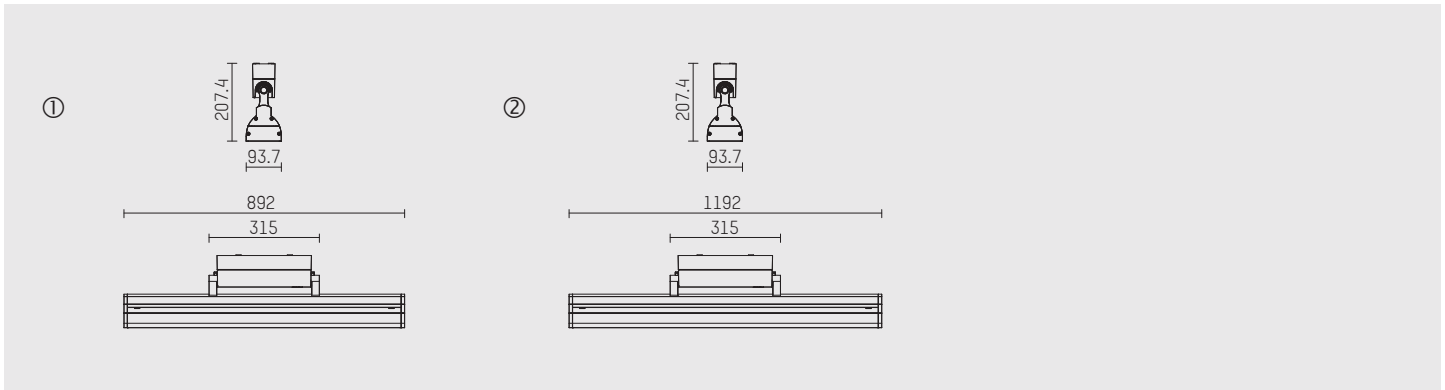

Typ / type	Lichtstrom / lum. flux	Farbtemp. / colour temp.	Leistung / power	CRI	Lichtverteilung / light distribution	Betriebsgerät / control gear	Farbe / colour	Skizze / drawing	Art.-Nr. / item-No.
LED	5500 lm	3000 K	51 W	>80	wide-flood	electronic	anthrazit / anthracite	1	106 525 03 726
							silber / silver	1	106 525 03 916
							weiß / white	1	106 525 03 910
						DALI	anthrazit / anthracite	1	106 525 03 726 D
							silber / silver	1	106 525 03 916 D
							weiß / white	1	106 525 03 910 D
LED	5850 lm	4000 K	51 W	>80	wide-flood	electronic	anthrazit / anthracite	1	106 525 04 726
							silber / silver	1	106 525 04 916
							weiß / white	1	106 525 04 910
						DALI	anthrazit / anthracite	1	106 525 04 726 D
							silber / silver	1	106 525 04 916 D
							weiß / white	1	106 525 04 910 D