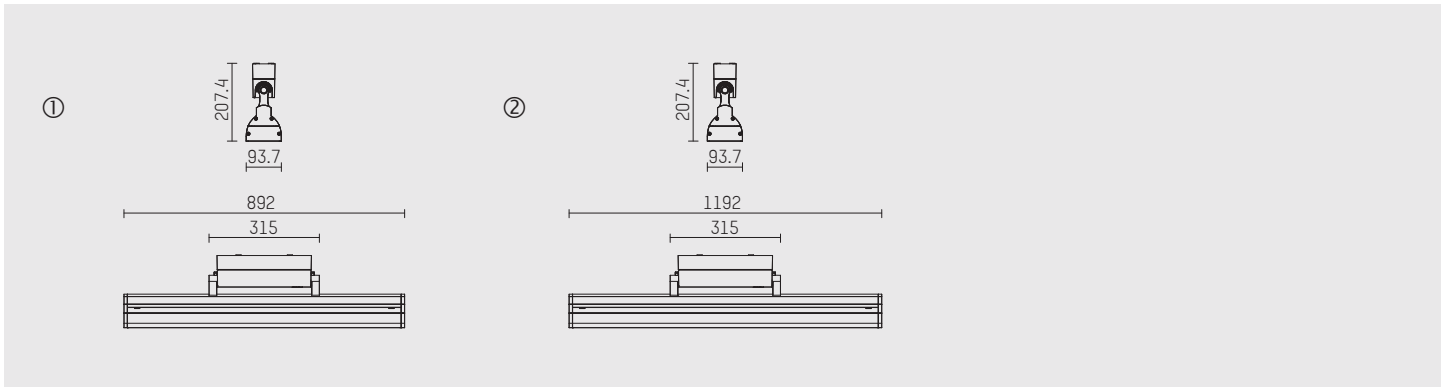

Typ / type	Socket / Socket	Lichtverteilung / light distribution	Vorschaltgerät / control gear	Farbe / Colour	Abb. / Drawing	Art.-Nr. / item-No.
T16 21/39 W	G5	wide-flood	electronic	anthrazit / anthracite	1	106 520 00 726
				silber / silver	1	106 520 00 916
				weiß / white	1	106 520 00 910
			DALI	anthrazit / anthracite	1	106 520 00 726 D
				silber / silver	1	106 520 00 916 D
				weiß / white	1	106 520 00 910 D
2 T16 21/39 W	G5	wide-flood	electronic	anthrazit / anthracite	1	106 522 00 726
				silber / silver	1	106 522 00 916
				weiß / white	1	106 522 00 910
			DALI	anthrazit / anthracite	1	106 522 00 726 D
				silber / silver	1	106 522 00 916 D
				weiß / white	1	106 522 00 910 D