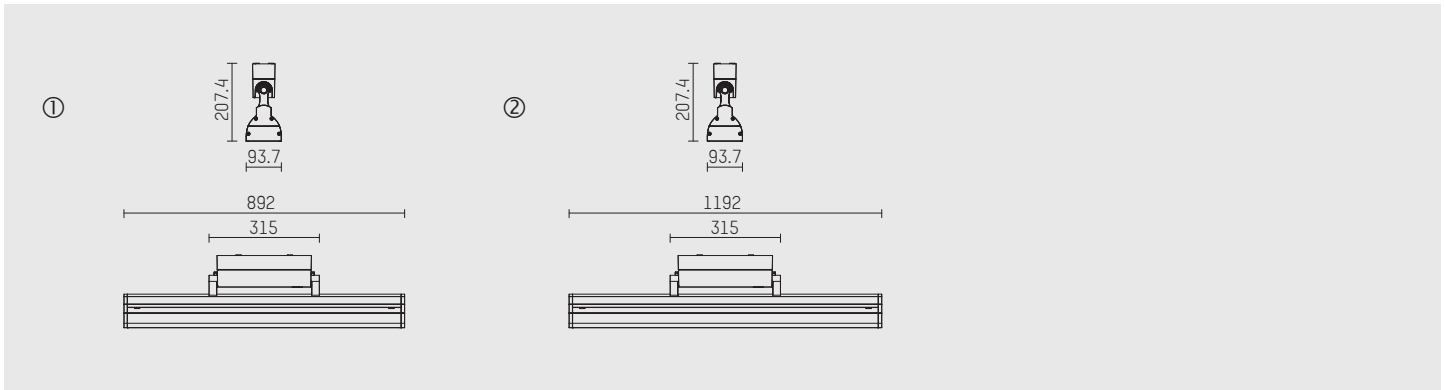

Typ / type	Lichtstrom / lum. flux	Farbtemp. / colour temp.	Leistung / power	CRI	Betriebsgerät / control gear	Farbe / colour	Skizze / drawing	Art.-Nr. / item-No.
LED	5500 lm	3000 K	51 W	>80	electronic	anthrazit / anthracite	1	106 528 03 726
						silber / silver	1	106 528 03 916
						weiß / white	1	106 528 03 910
					DALI	anthrazit / anthracite	1	106 528 03 726 D
						silber / silver	1	106 528 03 916 D
						weiß / white	1	106 528 03 910 D
LED	5850 lm	4000 K	51 W	>80	electronic	anthrazit / anthracite	1	106 528 04 726
						silber / silver	1	106 528 04 916
						weiß / white	1	106 528 04 910
					DALI	anthrazit / anthracite	1	106 528 04 726 D
						silber / silver	1	106 528 04 916 D
						weiß / white	1	106 528 04 910 D