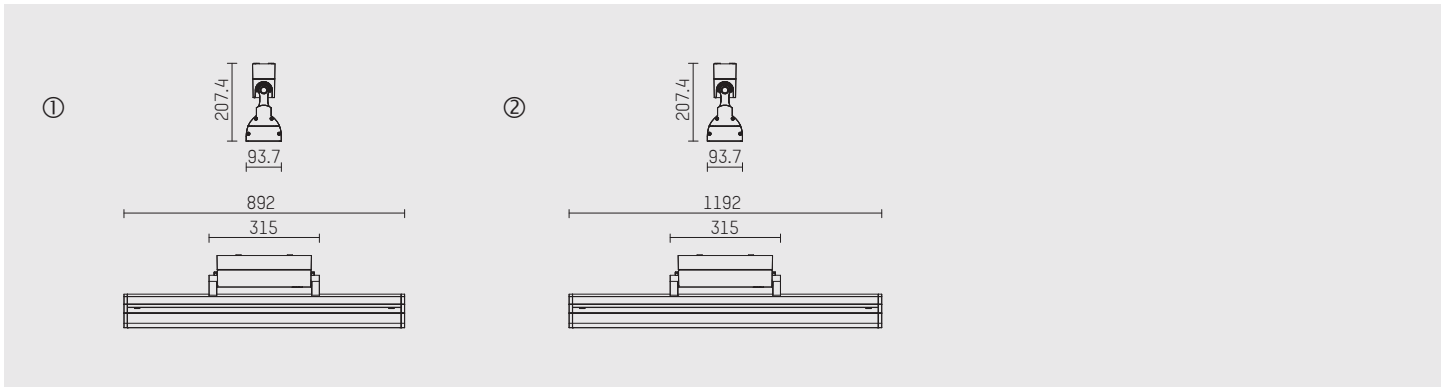

Typ / type	Lichtstrom / lum. flux	Farbtemp. / colour temp.	Leistung / power	CRI	Betriebsgerät / control gear	Farbe / colour	Skizze / drawing	Art.-Nr. / item-No.
LED	5500 lm	3000 K	51 W	>80	electronic	schwarz / black	1	106 518 03 721
						silber / silver	1	106 518 03 906
						weiß / white	1	106 518 03 910
					DALI	schwarz / black	1	106 518 03 721 D
						silber / silver	1	106 518 03 906 D
						weiß / white	1	106 518 03 910 D
LED	5850 lm	4000 K	51 W	>80	electronic	schwarz / black	1	106 518 04 721
						silber / silver	1	106 518 04 906
						weiß / white	1	106 518 04 910
					DALI	schwarz / black	1	106 518 04 721 D
						silber / silver	1	106 518 04 906 D
						weiß / white	1	106 518 04 910 D