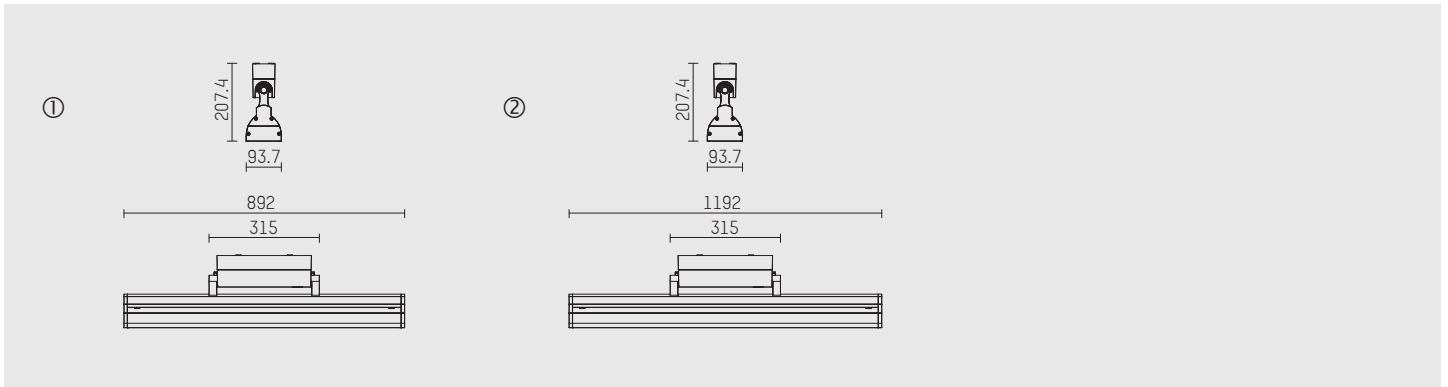

Typ / type	Socket / Socket	Lichtverteilung / light distribution	Vorschaltgerät / control gear	Farbe / Colour	Abb. / Drawing	Art.-Nr. / item-No.
T16 21/39 W	G5	wide-flood	electronic	schwarz / black	1	106 510 00 721
				silber / silver	1	106 510 00 906
				weiß / white	1	106 510 00 910
			DALI	schwarz / black	1	106 510 00 721 D
				silber / silver	1	106 510 00 906 D
				weiß / white	1	106 510 00 910 D
2 T16 21/39 W	G5	wide-flood	electronic	schwarz / black	1	106 512 00 721
				silber / silver	1	106 512 00 906
				weiß / white	1	106 512 00 910
			DALI	schwarz / black	1	106 512 00 721 D
				silber / silver	1	106 512 00 906 D
				weiß / white	1	106 512 00 910 D