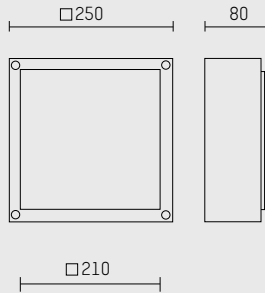

Typ / type	Lichtstrom / lum. flux	Farbtemp. / colour temp.	Leistung / power	CRI	Lichtverteilung / light distribution	Betriebsgerät / control gear	Farbe / colour	Art.-Nr. / item-No.
LED	2200 lm	3000 K	20 W	>80	wide flood	electronic	anthrazit / anthracite	117 985 03 726
							weiß / white	117 985 03 910
							silber / silver	117 985 03 916
	2350 lm	4000 K	20 W	>80	wide flood	electronic	anthrazit / anthracite	117 985 04 726
							weiß / white	117 985 04 910
							silber / silver	117 985 04 916