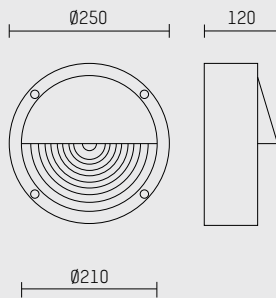

Typ / type	Lichtstrom / lum. flux	Farbtemp. / colour temp.	Leistung / power	CRI	Betriebsgerät / control gear	Farbe / colour	Art.-Nr. / item-No.
LED	700 lm	3000 K	10 W	90	electronic	anthrazit / anthracite	117 981 03 726
						weiß / white	117 981 03 910
						silber / silver	117 981 03 916
	800 lm	4000 K	10 W	>80	electronic	anthrazit / anthracite	117 981 04 726
						weiß / white	117 981 04 910
						silber / silver	117 981 04 916

Typ / type	Leistung / power	Sockel / socket	Betriebsgerät / control gear	Farbe / colour	Art.-Nr. / item-No.
HIT-TC-CE	20 W	G8.5	electronic	anthrazit / anthracite	076 530 71 726
				silber / silver	076 530 71 916