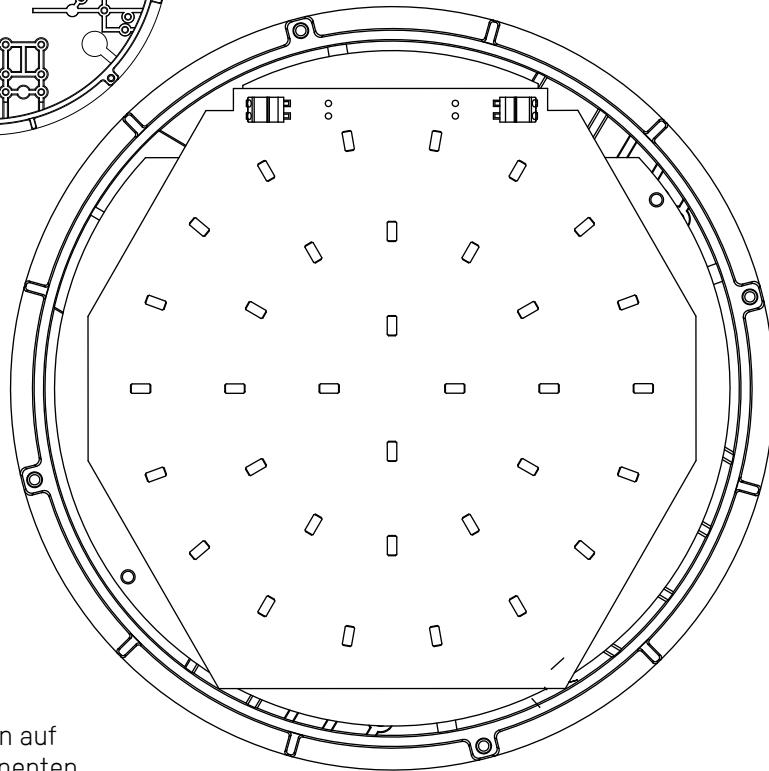

IP65

Schutzart

Die Leuchten der Serie Metric besitzen die Schutzart IP65 und sind damit gegen Staub und Strahlwasser geschützt. Sie eignen sich damit hervorragend für den wartungsarmen Einsatz in allen Gebäudebereichen im Innen- wie im Aussenraum.

Protection rating

The lamps in the Metric range have a protection rating of IP65 and are therefore protected against dust and jets of water. This makes them excellently suited to low-maintenance use in all areas of buildings, both inside and out.