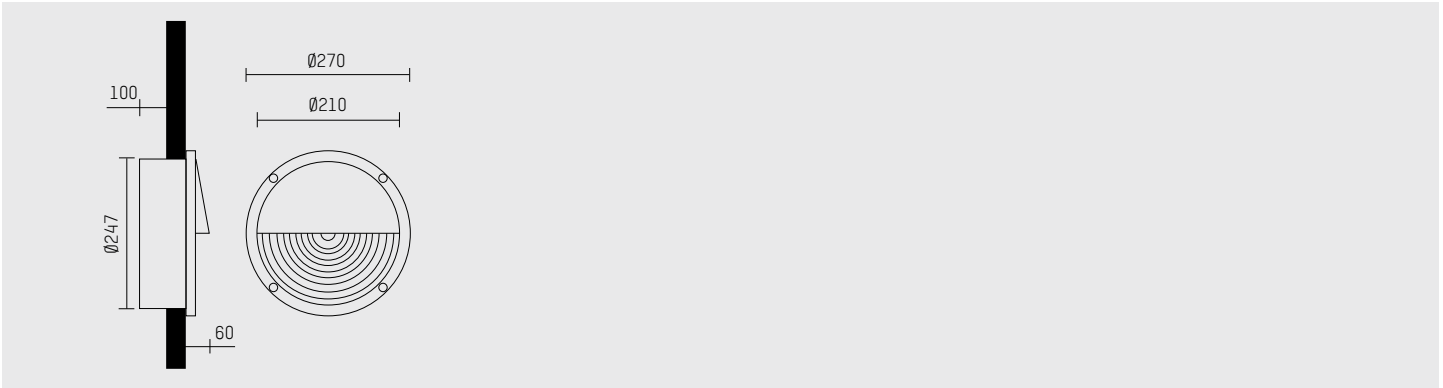

Typ / type	Lichtstrom / lum. flux	Farbtemp. / colour temp.	Leistung / power	CRI	Betriebsgerät / control gear	Farbe / colour	Art.-Nr. / item-No.
LED	700 lm	3000 K	10 W	90	electronic	anthrazit / anthracite	117 991 03 726
						weiß / white	117 991 03 910
						silber / silver	117 991 03 916
	800 lm	4000 K	10 W	>80	electronic	anthrazit / anthracite	117 991 04 726
						weiß / white	117 991 04 910
						silber / silver	117 991 04 916

Typ / type	Leistung / power	Sockel / socket	Betriebsgerät / control gear	Farbe / colour	Art.-Nr. / item-No.
HIT-TC-CE	20 W	G8.5	electronic	anthrazit / anthracite	076 533 71 726
				silber / silver	076 533 71 916