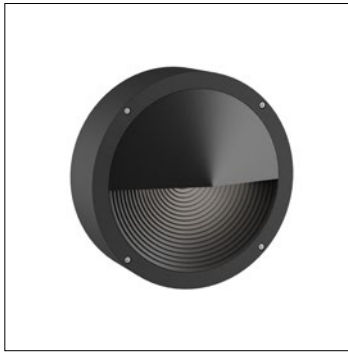

mit Glas - with glass

**Decken- und Wandanbauleuchte
mit Glasabdeckung**

- quadratische Bauform
- mit LED
- L80/B10 (50.000h), SDCM < 3
- Systemleistung: 20 W
- symmetrische Lichtverteilung, wide flood
- eingebautes LED-Betriebsgerät, elektronisch
- Netzanschluss: Anschlussklemme 3x2,5 mm²
- Gehäuse aus Aluminium-Druckguss
- Sicherheitsglas, mattiert
- Schutzart: IP65
- Schutzklasse I
- 5 Jahre Hoffmeister Garantie
- Farbe: anthrazit, weiß, silber

**wall- / ceiling mounted
with glass cover**

- square design
- with LED
- L80/B10 (50.000h), SDCM < 3
- total load: 20 W
- symmetrical light distribution, wide flood
- with build in LED power unit, electronic
- power supply: connecting terminal 3x2,5 mm²
- housing of die cast aluminium
- safety glass, frosted
- protection rating: IP65
- protection class I
- 5 years Hoffmeister warranty
- colour: anthracite, white, silver

Pues Bestattungen, Winksele-Delle (Belgium)

METRIC

mit Schute - with visor

Wandanbauleuchte mit Schute

- runde Bauform
- mit LED oder Halogenmetaldampfampe
- L80/B10 (50.000h), SDCM < 3
- asymmetrische Lichtverteilung
- eingebautes Betriebsgerät, elektronisch
- Netzanschluss: Anschlussklemme 3x2,5 mm²
- zur Durchverdrahtung vorbereitet
- Gehäuse aus Aluminium-Druckguss
- Reflektor aus Aluminium, eloxiert (HIT)
- Sicherheitsglas, klar
- Schutzart: IP65
- Schutzklasse I
- 5 Jahre Hoffmeister Garantie
- Farbe: anthrazit, weiß, silber