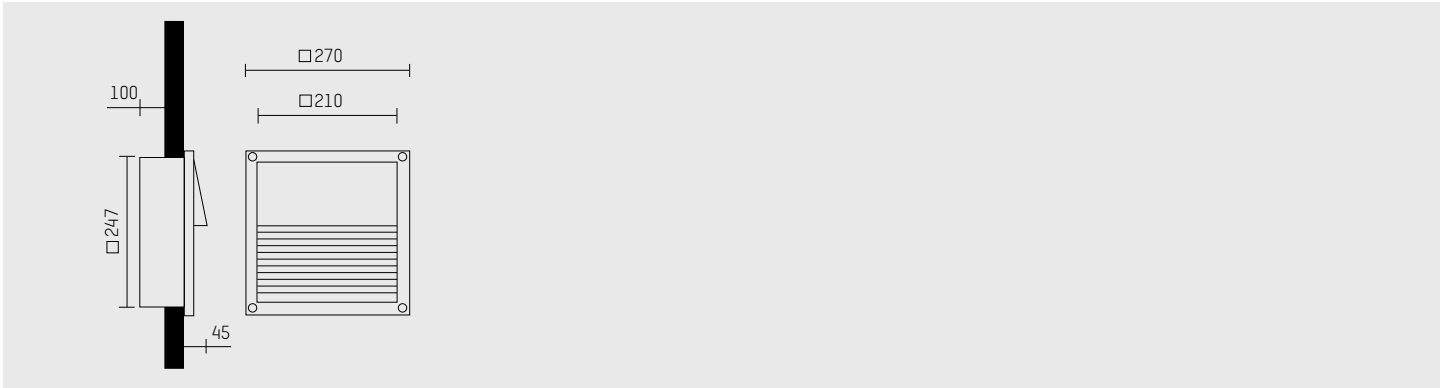

Typ / type	Lichtstrom / lum. flux	Farbtemp. / colour temp.	Leistung / power	CRI	Betriebsgerät / control gear	Farbe / colour	Art.-Nr. / item-No.
LED	700 lm	3000 K	10 W	90	electronic	anthrazit / anthracite	117 996 03 726
						weiß / white	117 996 03 910
						silber / silver	117 996 03 916
	800 lm	4000 K	10 W	>80	electronic	anthrazit / anthracite	117 996 04 726
						weiß / white	117 996 04 910
						silber / silver	117 996 04 916

Typ / type	Leistung / power	Socket / socket	Betriebsgerät / control gear	Farbe / colour	Art.-Nr. / item-No.
HIT-TC-CE	20 W	G8.5	electronic	anthrazit / anthracite	076 532 71 726
				silber / silver	076 532 71 916

METRIC