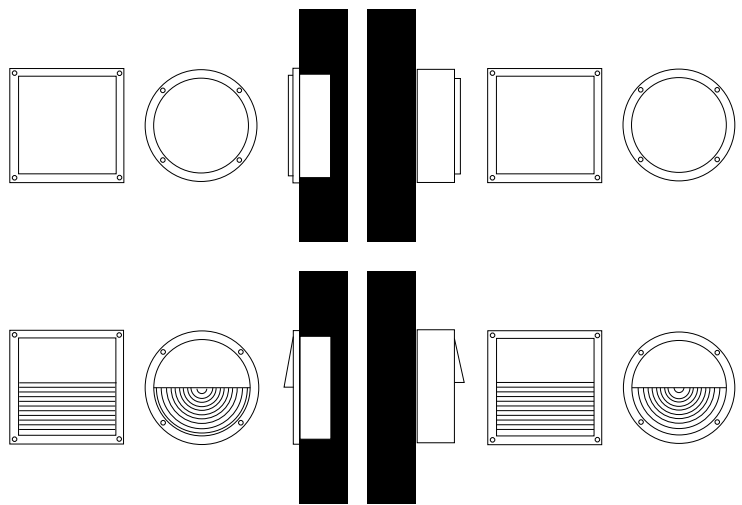

Geometric

The luminaires in the Metric range are characterised by the quality materials of the casing and the glass cover. They are available in round or rectangular to provide a perfect complement to any architecture.