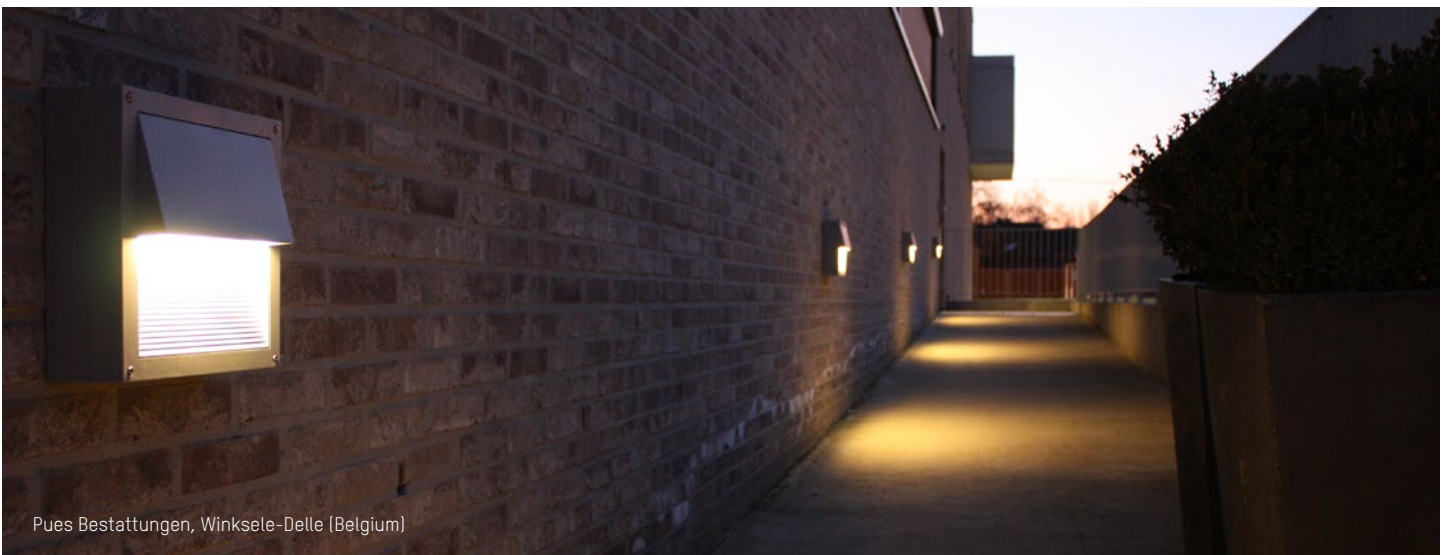

Pues Bestattungen, Winksele-Delle (Belgium)

METRIC