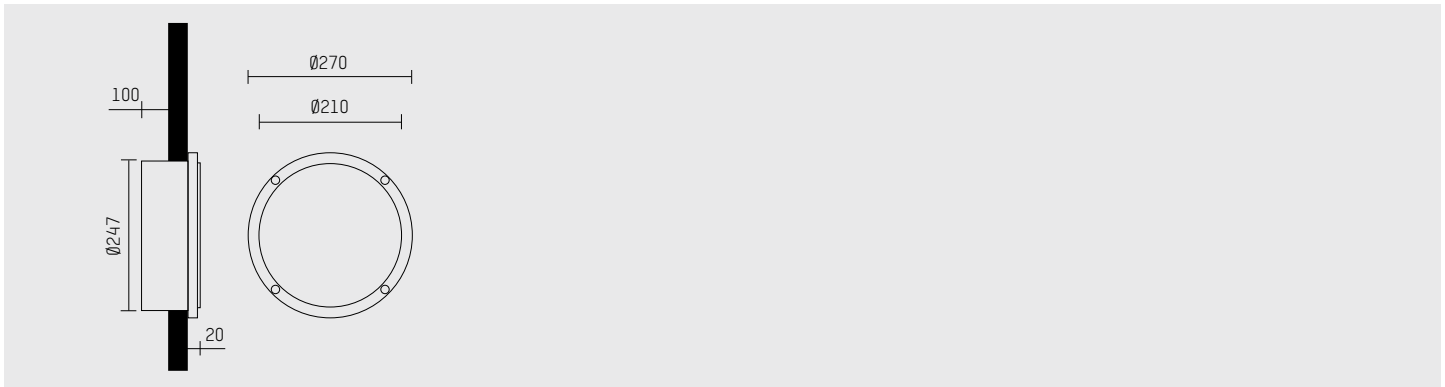

Typ / type	Lichtstrom / lum. flux	Farbtemp. / colour temp.	Leistung / power	CRI	Lichtverteilung / light distribution	Betriebsgerät / control gear	Farbe / colour	Art.-Nr. / item-No.
LED	2200 lm	3000 K	20 W	>80	wide flood	electronic	anthrazit / anthracite	117 990 03 726
							weiß / white	117 990 03 910
							silber / silver	117 990 03 916
	2350 lm	4000 K	20 W	>80	wide flood	electronic	anthrazit / anthracite	117 990 04 726
							weiß / white	117 990 04 910
							silber / silver	117 990 04 916