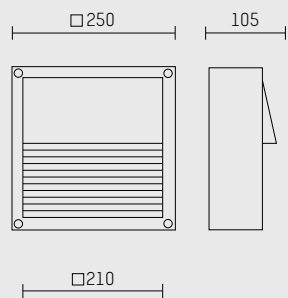

Typ / type	Lichtstrom / lum. flux	Farbtemp. / colour temp.	Leistung / power	CRI	Betriebsgerät / control gear	Farbe / colour	Art.-Nr. / item-No.
LED	700 lm	3000 K	10 W	90	electronic	anthrazit / anthracite	117 986 03 726
						weiß / white	117 986 03 910
						silber / silver	117 986 03 916
	800 lm	4000 K	10 W	>80	electronic	anthrazit / anthracite	117 986 04 726
						weiß / white	117 986 04 910
						silber / silver	117 986 04 916

Typ / type	Leistung / power	Sockel / socket	Betriebsgerät / control gear	Farbe / colour	Art.-Nr. / item-No.
HIT-TC-CE	20 W	G8.5	electronic	anthrazit / anthracite	076 531 71 726
				silber / silver	076 531 71 916

METRIC