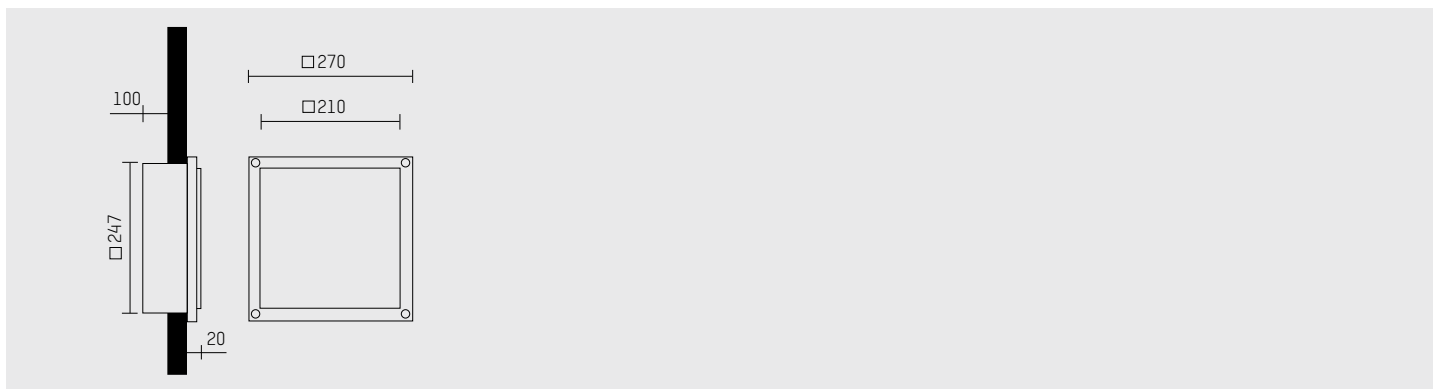

Typ / type	Lichtstrom / lum. flux	Farbtemp. / colour temp.	Leistung / power	CRI	Lichtverteilung / light distribution	Betriebsgerät / control gear	Farbe / colour	Art.-Nr. / item-No.
LED	2200 lm	3000 K	20 W	>80	wide flood	electronic	anthrazit / anthracite	117 995 03 726
							weiß / white	117 995 03 910
							silber / silver	117 995 03 916
	2350 lm	4000 K	20 W	>80	wide flood	electronic	anthrazit / anthracite	117 995 04 726
							weiß / white	117 995 04 910
							silber / silver	117 995 04 916

METRIC