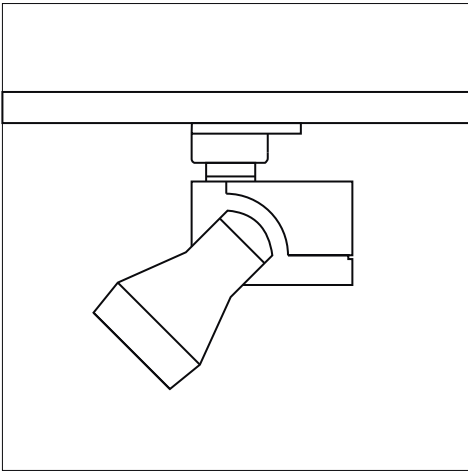

HOFFMEISTER

bi.box | elli.bi

2 Formen

Eine Leuchtentechnologie in zwei unterschiedlichen Designs. Beide mit aussergewöhnlichem Komfort in der praktischen Anwendung wie z.B. Skalerringen zur reproduzierbaren Einstellung der Leuchtenposition in der Stromschiene und einer Kontroll-LED-Anzeige zum empfohlenen Lampenwechsel bei Halogen-Metaldampflampen.