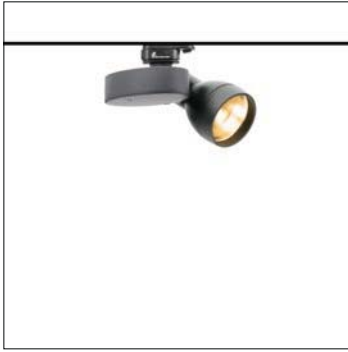

bi.box | elli.bi

Strahler elli.bi 110 fix.fokus

- mit 3-Phasen-Universaladapter
- für Hoffmeister control.x Stromschienen
- mit fix.fokus Premiumreflektor
- mit LED Betriebsanzeige
- für Halogenmetaldampflampen oder Niedervolt-Halogenglühlampen
- rotationssymmetrische Lichtverteilung
- narrow spot, spot, medium
- Reflektor aus Aluminium, silber eloxiert
- eingebauter Transformator, elektronisch
- dimmbar / integriertes Potentiometer (QT12)
- Gehäuse aus Aluminium-Druckguss
- Sicherheitsglas, klar
- Abblendkonus aus Aluminium
- 360 ° drehbar, 90 ° schwenkbar
- IP20, Schutzklasse I
- Farbe: schwarz, silber, weiß

spotlight elli.bi 110 fix.fokus

- with 3 circuit universal adapter
- for Hoffmeister control.x tracks
- with fix.fokus premium reflector
- with LED operation indicator
- for metal halide lamps or low-voltage halogen lamps
- rotationally symmetric light distribution
- narrow spot, spot, medium
- reflector of aluminium, silver anodised
- built-in transformer, electronic
- dimmable / integrated potentiometer (QT12)
- housing of die cast aluminium
- safety glass, clear
- antiglare cone of aluminium
- rotatable 360 °, 90 ° tilttable
- IP20, protection class I
- colour: black, silver, white