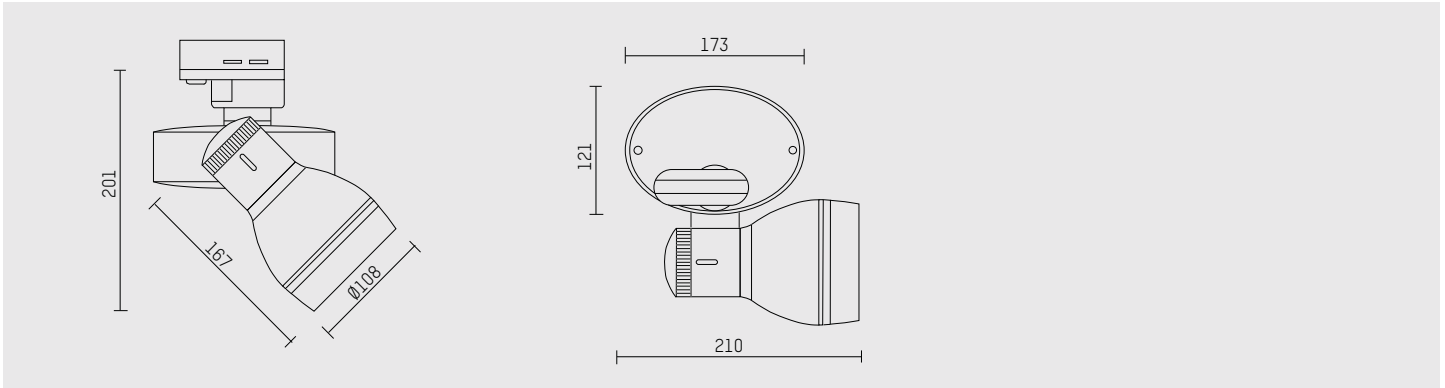

Typ / type	Leistung / power	Socket / socket	Lichtverteilung / light distribution	Winkel / angle	Betriebsgerät / control gear	Farbe / colour	Art.-Nr. / item-No.
QT12ax-RE	60 W	GY6.35	narrow spot	8 °	electronic	schwarz / black	102 898
						silber / silver	102 896
						weiß / white	102 897
	spot	15 °	electronic	schwarz / black	102 910		
				silber / silver	102 908		
				weiß / white	102 909		
	medium	25 °	electronic	schwarz / black	102 922		
				silber / silver	102 920		
				weiß / white	102 921		

Ausführung mit Wandplatte auf Anfrage lieferbar
Wall plate version available on request