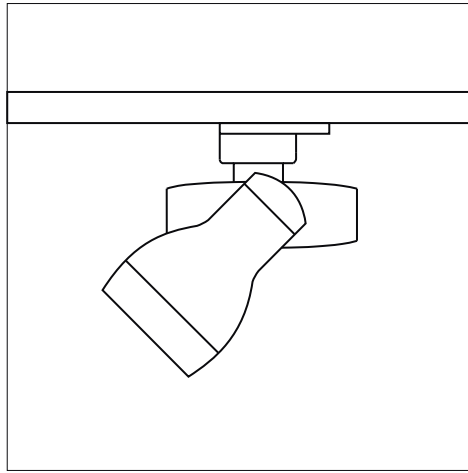

HOFFMEISTER

bi.box | elli.bi

2 Formen

Eine Leuchtentechnologie in zwei unterschiedlichen Designs. Beide mit aussergewöhnlichem Komfort in der praktischen Anwendung wie z.B. Skalerringen zur reproduzierbaren Einstellung der Leuchtenposition in der Stromschiene und einer Kontroll-LED-Anzeige zum empfohlenen Lampenwechsel bei Halogen-Metaldampflampen.