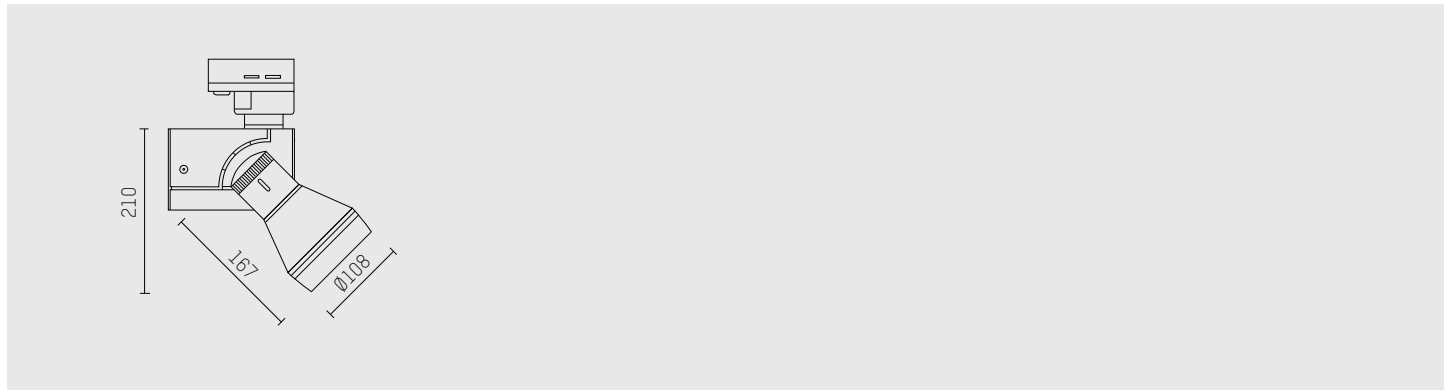

Typ / type	Lichtstrom / lum. flux	Farbtemp. / colour temp.	Leistung / power	CRI	Lichtverteilung / light distribution	Winkel / angle	Betriebsgerät / control gear	Farbe / colour	Art.-Nr. / item-No.
LED	1650 lm	3000 K	20 W	>90	spot	15 °	electronic	schwarz / black	104 484
								silber / silver	104 482
								weiß / white	104 483
					medium	25 °	electronic	schwarz / black	104 490
								silber / silver	104 488
								weiß / white	104 489
					flood	39 °	electronic	schwarz / black	104 496
								silber / silver	104 494
								weiß / white	104 495
LED	2000 lm	4000 K	20 W	>80	spot	15 °	electronic	schwarz / black	104 487
								silber / silver	104 485
								weiß / white	104 486
					medium	25 °	electronic	schwarz / black	104 493
								silber / silver	104 491
								weiß / white	104 492
					flood	39 °	electronic	schwarz / black	104 499
								silber / silver	104 497
								weiß / white	104 498

Ausführung mit Wandplatte auf Anfrage lieferbar
Wall plate version available on request