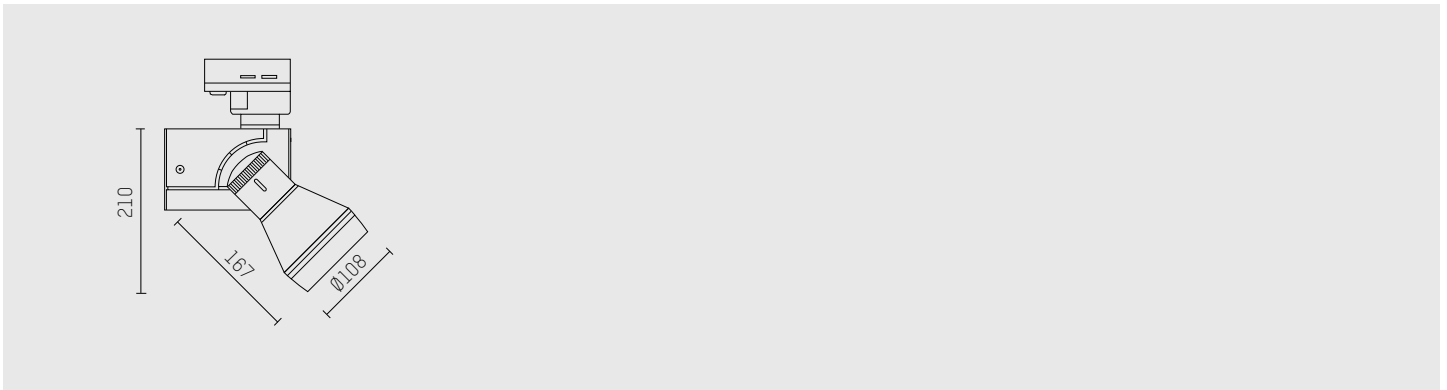

Typ / type	Leistung / power	Socket / socket	Lichtverteilung / light distribution	Winkel / angle	Betriebsgerät / control gear	Farbe / colour	Art.-Nr. / item-No.
QT12ax-RE	60 W	GY6.35	narrow spot	8 °	electronic	schwarz / black	102 441
						silber / silver	102 439
						weiß / white	102 440
	spot	15 °	electronic	schwarz / black	102 541		
				silber / silver	102 539		
				weiß / white	102 540		
	medium	25 °	electronic	schwarz / black	102 553		
				silber / silver	102 551		
				weiß / white	102 552		

Ausführung mit Wandplatte auf Anfrage lieferbar
Wall plate version available on request