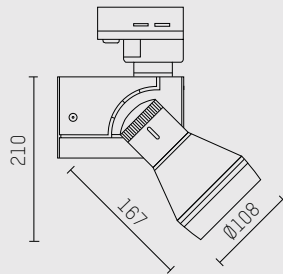

Typ / type	Leistung / power	Socket / socket	Lichtverteilung / light distribution	Betriebsgerät / control gear	Farbe / colour	Art.-Nr. / item-No.
QT12ax-RE	60 W	GY6.35	spot - medium	electronic	schwarz / black	090 821 00 721
					silber / silver	090 821 00 906
					weiß / white	090 821 00 910
			medium - flood	electronic	schwarz / black	090 831 00 721
					silber / silver	090 831 00 906
					weiß / white	090 831 00 910

Ausführung mit Wandplatte auf Anfrage lieferbar
Wall plate version available on request