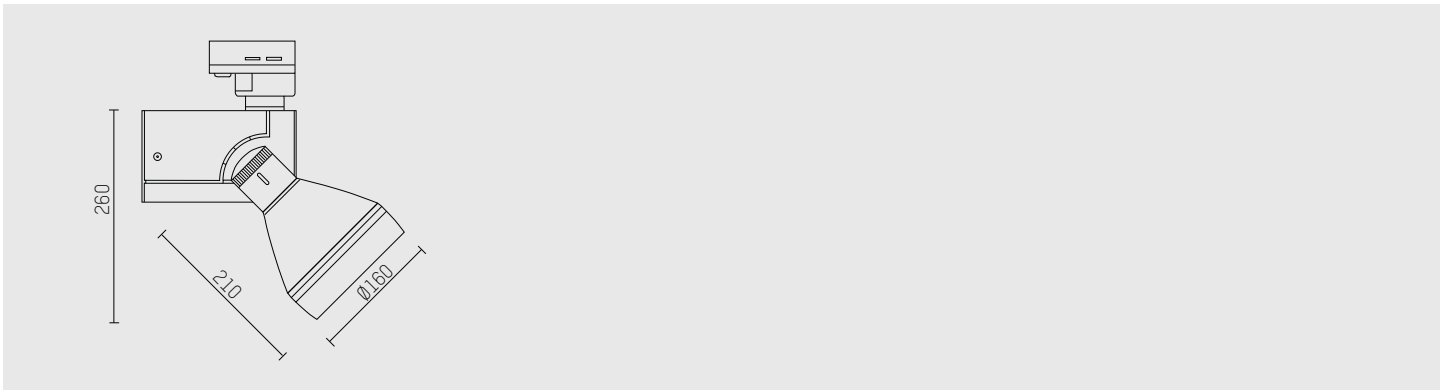

Typ / type	Leistung / power	Socket / socket	Lichtverteilung / light distribution	Betriebsgerät / control gear	Farbe / colour	Art.-Nr. / item-No.
HIT-CE	70 W	G12	spot - medium	electronic	schwarz / black	090 825 73 721
					silber / silver	090 825 73 906
					weiß / white	090 825 73 910
			medium - flood	electronic	schwarz / black	090 835 73 721
					silber / silver	090 835 73 906
					weiß / white	090 835 73 910
HIT-CE	150 W	G12	spot - medium	electronic	schwarz / black	090 825 75 721
					silber / silver	090 825 75 906
					weiß / white	090 825 75 910
			medium - flood	electronic	schwarz / black	090 835 75 721
					silber / silver	090 835 75 906
					weiß / white	090 835 75 910

Ausführung mit Wandplatte auf Anfrage lieferbar
Wall plate version available on request