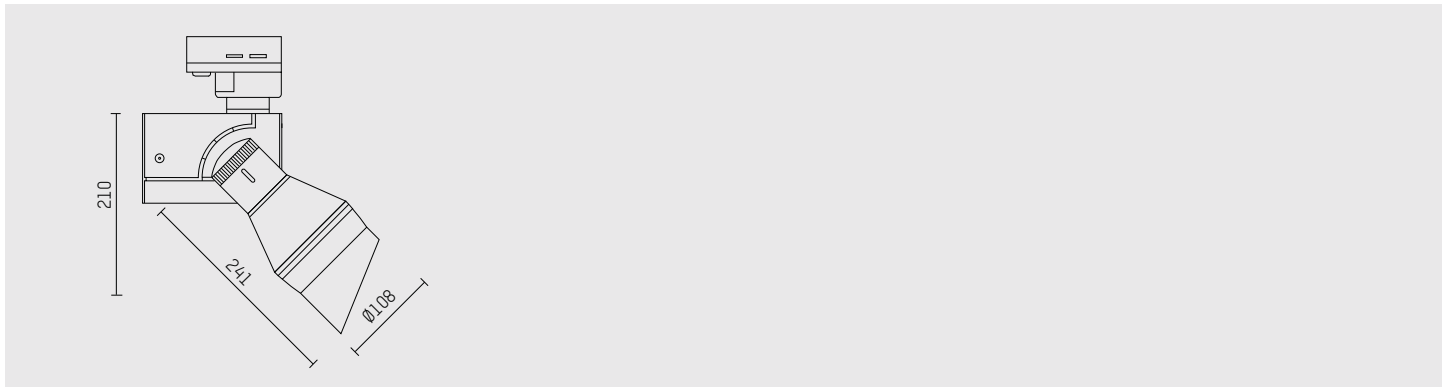

Typ / type	Leistung / power	Socket / socket	Betriebsgerät / control gear	Farbe / colour	Skizze / drawing	Art.-Nr. / item-No.
HIT-TC-CE	35 W	G8.5	electronic	schwarz / black	1	103 579
				silber / silver	1	103 577
				weiß / white	1	103 578
HIT-TC-CE	70 W	G8.5	electronic	schwarz / black	1	103 582
				silber / silver	1	103 580
				weiß / white	1	103 581

Typ / type	Leistung / power	Socket / socket	Betriebsgerät / control gear	Farbe / colour	Skizze / drawing	Art.-Nr. / item-No.
QT12ax-RE	60 W	GY6.35	electronic	schwarz / black	1	103 585
				silber / silver	1	103 583
				weiß / white	1	103 584

Typ / type	Lichtstrom / lum. flux	Farbtemp. / colour temp.	Leistung / power	CRI	Betriebsgerät / control gear	Farbe / colour	Skizze / drawing	Art.-Nr. / item-No.
LED	1650 lm	3000 K	20 W	>90	electronic	schwarz / black	1	104 502
						silber / silver	1	104 500
						weiß / white	1	104 501
LED	2000 lm	4000 K	20 W	>80	electronic	schwarz / black	1	104 505
						silber / silver	1	104 503
						weiß / white	1	104 504