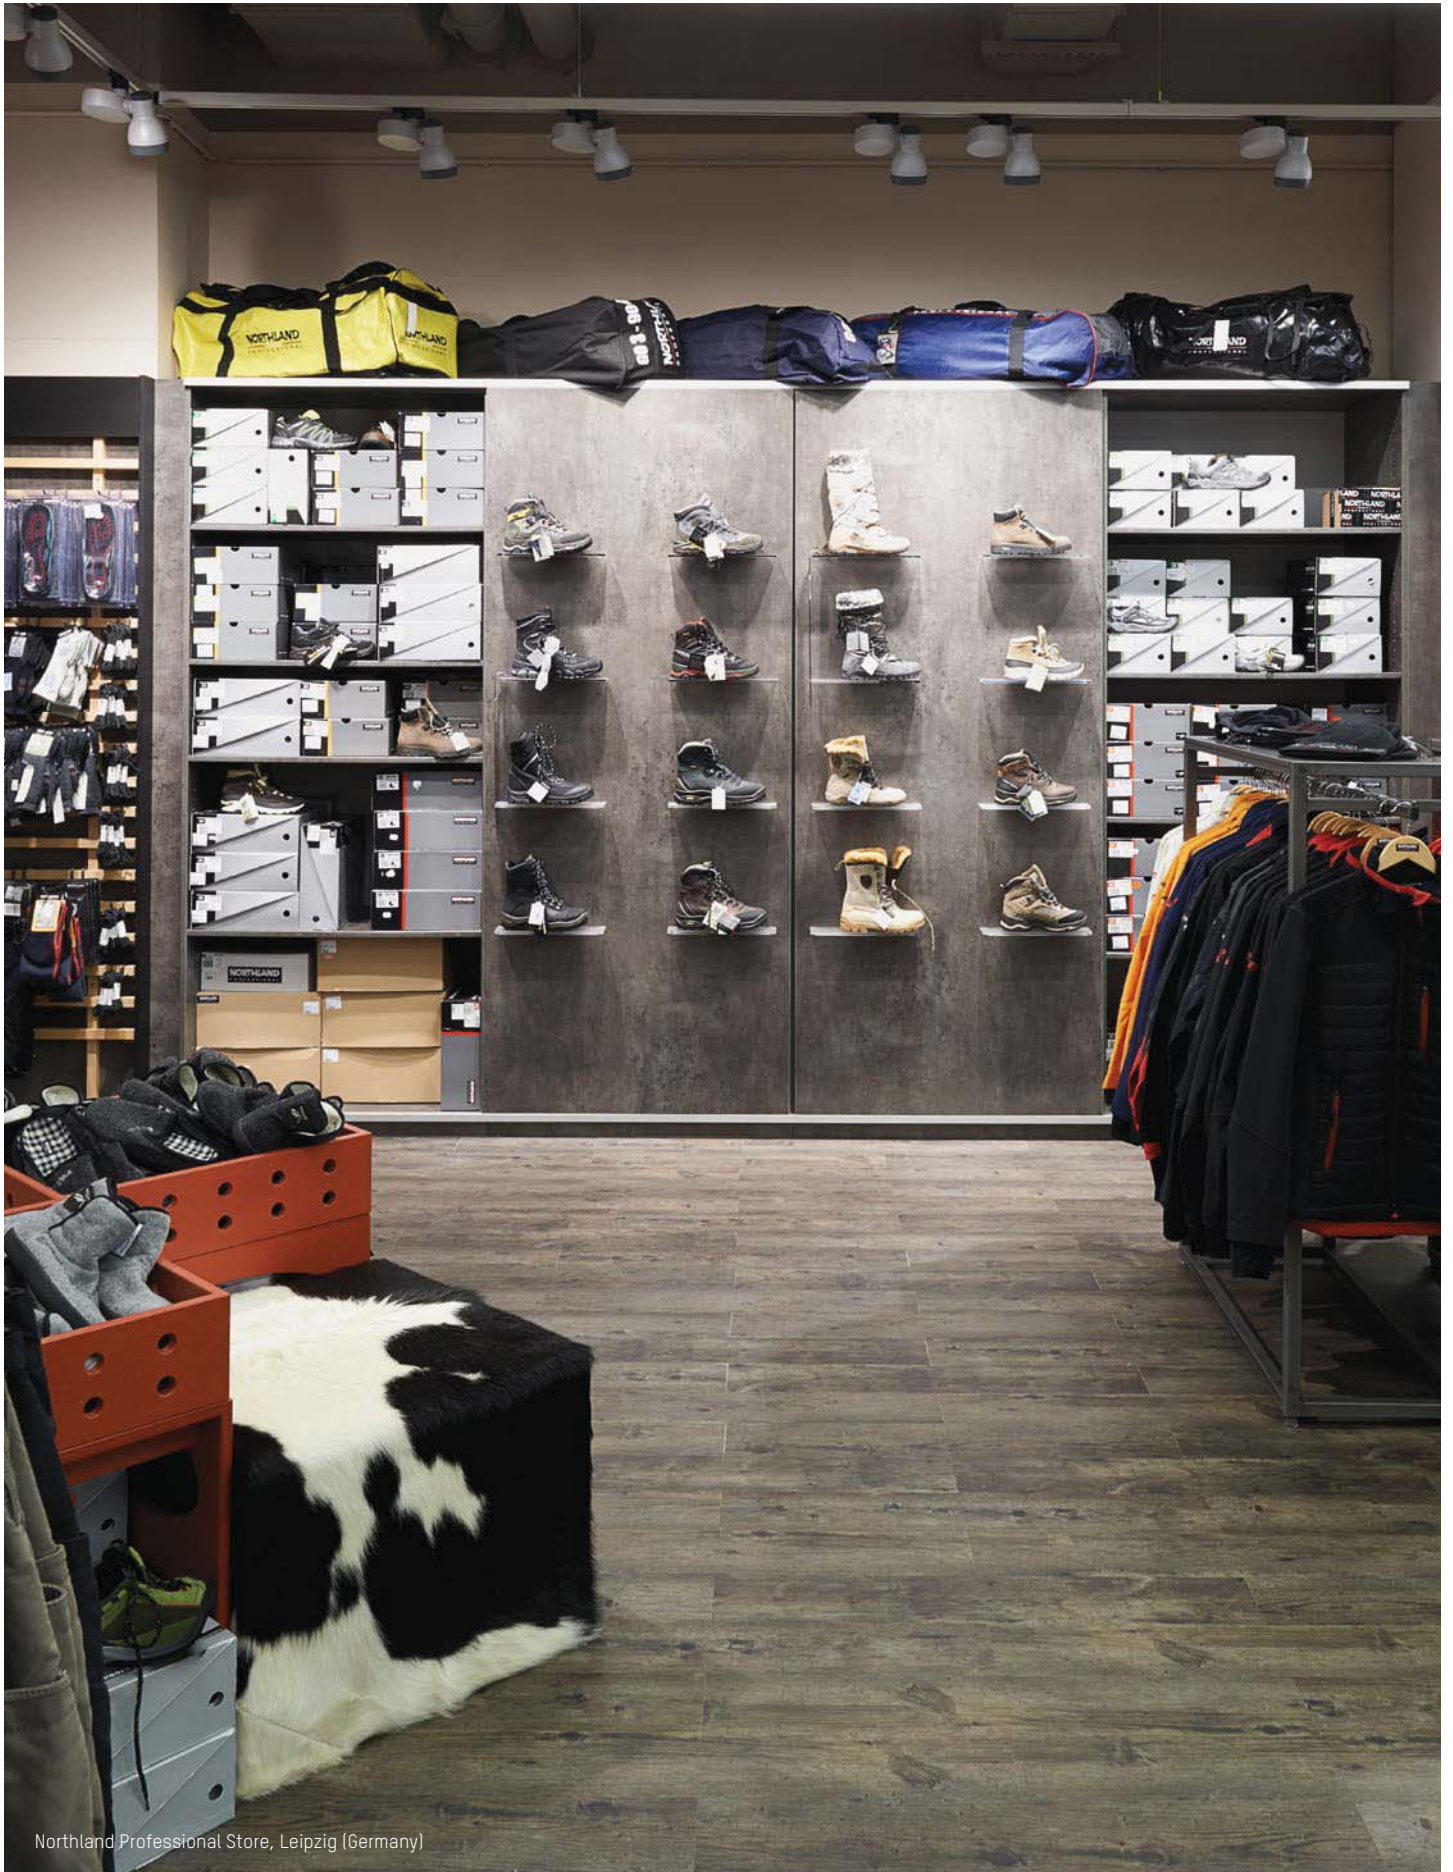

Northland Professional Store, Leipzig (Germany)