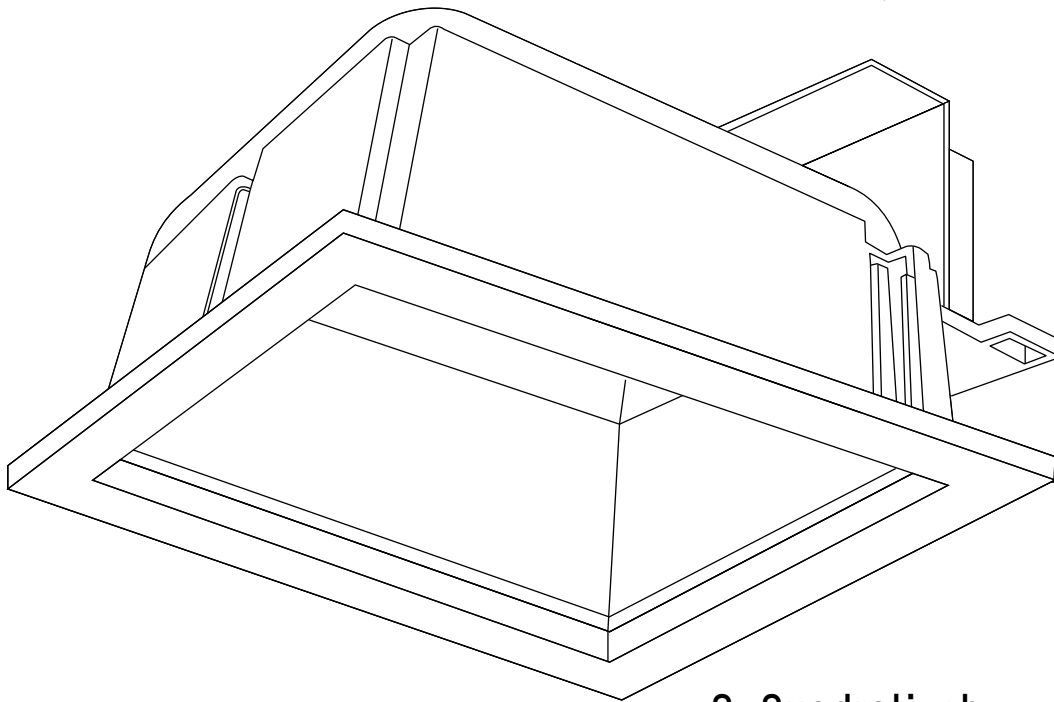

DL Q200

Architektur Inszenierung

DL Q 200, das zur Serie DL 200 passende Downlight in quadratischer Bauform. Verfügbar in einer Vielzahl von Lichtcharakteristiken, Leuchtmitteln und Leistungen.

Architectural staging

DL Q 200, the square downlight to match the DL 200 series. Available with a range of light characteristics, illuminants and outputs.

Q=Quadratisch

Licht in seiner einfachsten Form: in der 'Q'-Version als Downlight mit quadratischem Lichtaustritt.

Q=squared

Light in its simplest form: in the 'Q' variant downlight with square light output.

80

Wallwasher + super flach

Die Leuchten der Serie DL Ø 200 sind sowohl in der Schutzart IP20 als auch für den Aussenraum in IP65 erhältlich.