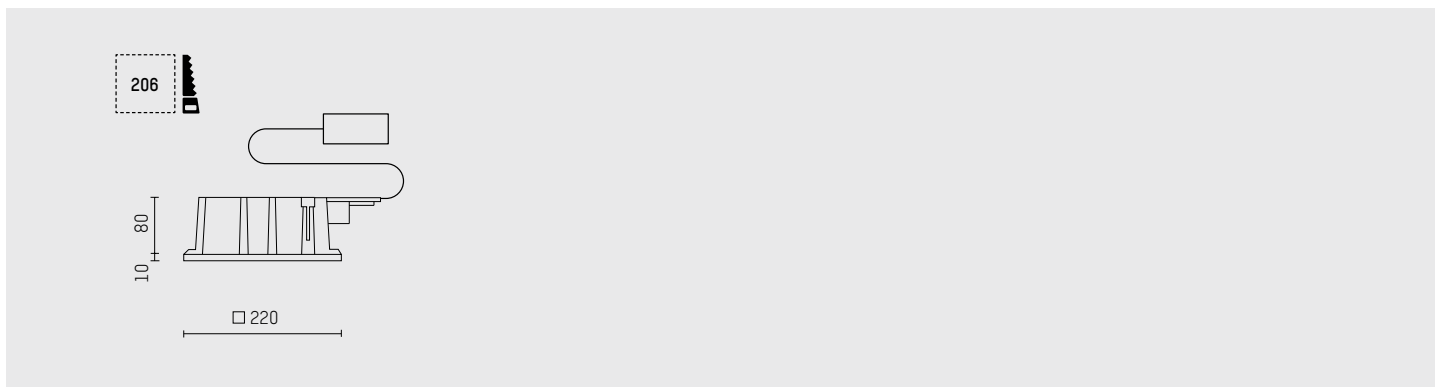

mit Kreuzraster / with cross louver

Typ / type	Leistung / power	Socket / socket	Lichtverteilung / light distribution	Winkel / angle	Betriebsgerät / control gear	Farbe / colour	Art.-Nr. / item-No.
TC-DEL	26 W	G24q-3	wide-flood	123 °	electronic	silber / silver	014 122 44 906
						weiß / white	014 122 44 910
					[1-10 V]	silber / silver	014 125 44 906
						weiß / white	014 125 44 910