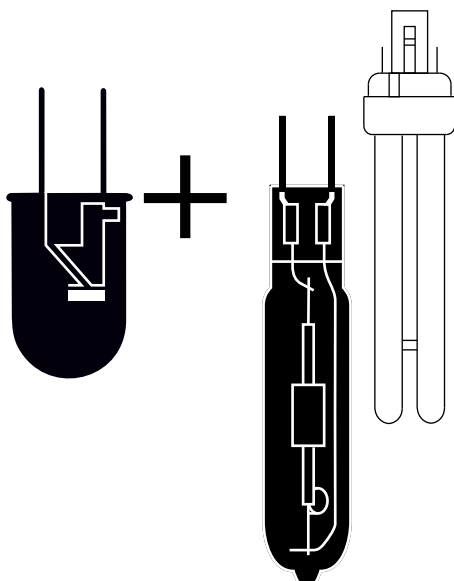

LED

Lichttechnik

Downlights der Serie DL Ø 200 sind für konventionelle Leuchtmittel (Entladungslampen und Kompaktleuchtstofflampen) sowie auch für moderne LED-Platinen bis 3400lm bei 37W und 4000K ausgelegt.

Lighting technology

DL Ø 200 series downlights are designed for conventional illuminants (discharge lamps and compact fluorescent lamps) and also for modern LED boards up to 3400lm at 37W and 4000K.