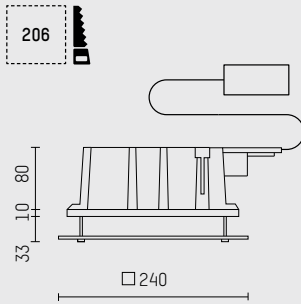

mit abgehängter Glasscheibe / with suspended glass

Typ / type	Leistung / power	Socket / socket	Lichtverteilung / light distribution	Winkel / angle	Betriebsgerät / control gear	Farbe / colour	Art.-Nr. / item-No.	
2 TC-DEL	18 W	G24q-2	wide-flood	126 °	electronic	silber / silver	014 142 43 906	
						weiß / white	014 142 43 910	
	26 W	G24q-3	wide-flood	126 °	electronic	(1-10 V)	silber / silver	014 145 43 906
						weiß / white	014 145 43 910	
26 W	G24q-3	wide-flood	126 °	electronic	(1-10 V)	silber / silver	014 142 44 906	
						weiß / white	014 142 44 910	
26 W	G24q-3	wide-flood	126 °	electronic	(1-10 V)	silber / silver	014 145 44 906	
						weiß / white	014 145 44 910