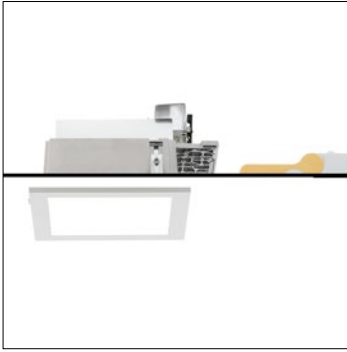

Downlight DL Q200

- quadratische Deckeneinbauleuchte
- mit deckenübergreifendem Einbauring
- zum Einbau in abgehängte Decken
- für Kompaktleuchtstofflampen
- symmetrische Lichtverteilung
- wide-flood
- Reflektor aus Aluminium, eloxiert
- mit externem Vorschaltgerät, elektronisch, 220-240 V, 0/50/60 Hz, optional 1-10 V (dimmbar)
- Netzanschluss: Steckklemme 2x5x2,5 mm², [1-10 V: 2x7x2,5 mm²]
- Gehäuse aus Aluminiumguss
- Abschlussring aus Thermoplast
- werkzeugloser Lampenwechsel
- IP20, Schutzklasse I
- Farbe: silber, weiß

downlight DL Q200

- square shaped recessed downlight
- with a rim projecting over the ceiling
- for installation into suspended ceilings
- for compact fluorescent lamps
- symmetrical light distribution
- wide-flood
- reflector of aluminium, anodised
- with external ballast, electronic, 220-240 V, 0/50/60 Hz, optionally 1-10 V (dimnable)
- power supply: push-wire terminal 2x5x2,5 mm², [1-10 V: 2x7x2,5 mm²]
- housing of cast aluminium
- ceiling trim of thermoplastic
- lamp replacement without tools
- IP20, protection class I
- colour: silver, white