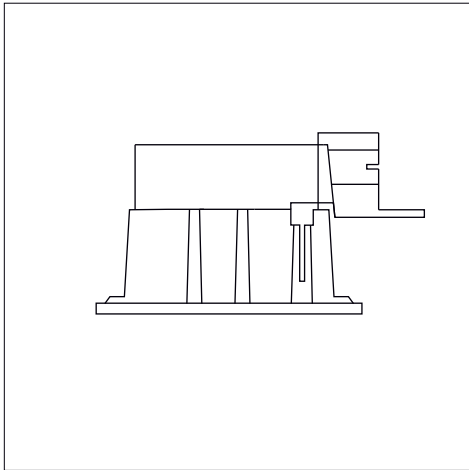

DL Q200

Architektur Inszenierung

DL Q 200, das zur Serie DL 200 passende Downlight in quadratischer Bauform. Verfügbar in einer Vielzahl von Lichtcharakteristiken, Leuchtmitteln und Leistungen.

Architectural staging

DL Q 200, the square downlight to match the DL 200 series. Available with a range of light characteristics, illuminants and outputs.

Q=Quadratisch

Licht in seiner einfachsten Form: in der 'Q'-Version als Downlight mit quadratischem Lichtaustritt.