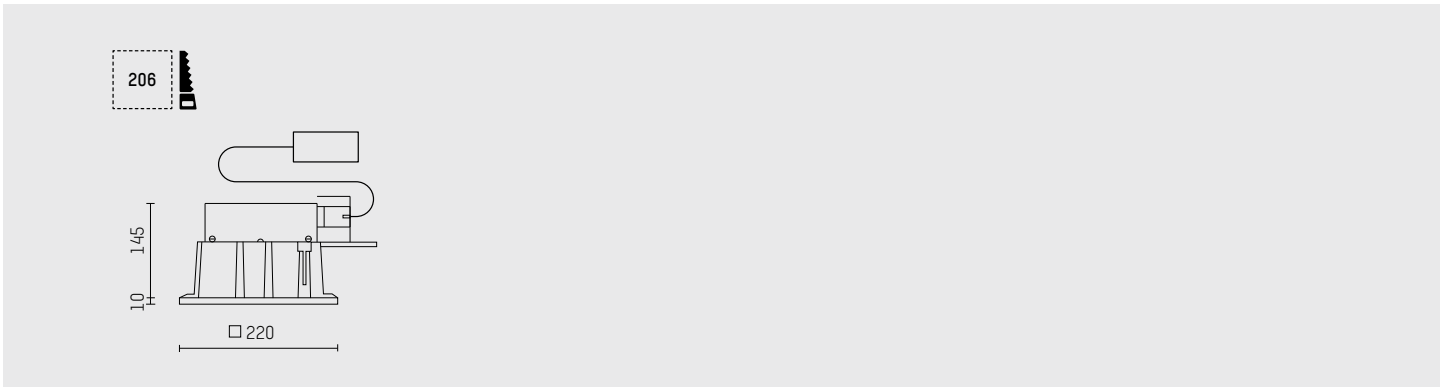

ohne Sicherheitsglas / without safety glass, clear

Typ / type	Leistung / power	Socket / socket	Lichtverteilung / light distribution	Winkel / angle	Betriebsgerät / control gear	Farbe / colour	Art.-Nr. / item-No.
TC-TEL	26/32/42 W	G24q-3/4	wide-flood	83 °	electronic	silber / silver	014 501 31 906
						weiß / white	014 501 31 910
					[1-10 V]	silber / silver	014 504 31 906
						weiß / white	014 504 31 910
2 TC-DEL	26 W	G24q-3	wide-flood	81 °	electronic	silber / silver	014 502 44 906
						weiß / white	014 502 44 910
					[1-10 V]	silber / silver	014 505 44 906
						weiß / white	014 505 44 910

mit mattiertem Sicherheitsglas / with frosted safety glass

Typ / type	Leistung / power	Socket / socket	Lichtverteilung / light distribution	Winkel / angle	Betriebsgerät / control gear	Farbe / colour	Art.-Nr. / item-No.
TC-TEL	26/32/42 W	G24q-3/4	wide-flood	81 °	electronic	silber / silver	014 531 31 906
						weiß / white	014 531 31 910
					[1-10 V]	silber / silver	014 534 31 906
						weiß / white	014 534 31 910
2 TC-DEL	26 W	G24q-3	wide-flood	81 °	electronic	silber / silver	014 532 44 906
						weiß / white	014 532 44 910
					[1-10 V]	silber / silver	014 535 44 906
						weiß / white	014 535 44 910