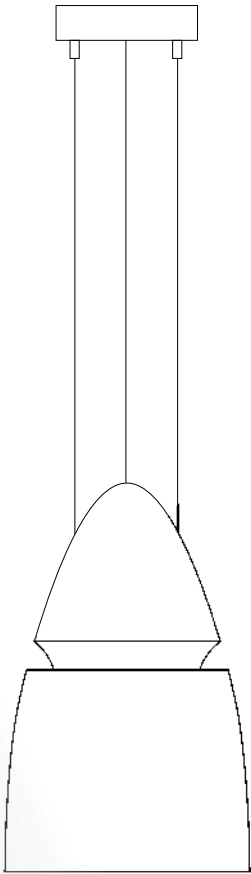

IP20+IP65

Schutzart

Corcovado ist sowohl in der Schutzart IP20 als auch für den Aussenraum in IP65 erhältlich.

Protection rating

Corcovado is available both with a protection rating of IP20 or IP65 for outdoor use.

4 Baugrößen

Corcovado ist in 4 Baugrößen verfügbar.
Mit geschlossenem und transluzentem Leuchtengehäuse.
In den Ausführungen mit Aluminiumdruckguss-Gehäuse, das den rotationssymmetrischen Reflektor umschließt, wird das Licht akzentuiert nach unten gerichtet. Beim transluzenten Kunststoffgehäuse wird allseitig diffuses Licht im umgebenden Raum verteilt.

4 sizes

Corcovado is available in 4 sizes.
With closed and translucent light casing.
In models with a cast aluminium casing which surrounds the reflector with rotational symmetry the light is accentuated and pointed downwards. The translucent plastic casing distributes diffuse light all around the surrounding area.

Pendelleuchte CORCOVADO Größe 1

- mit dekorativem indirekten Lichtaustritt
- zur Montage an der Decke
- werkzeuglos höhenverstellbare Doppelstahlseilaufhängung
- mit Feststellmechanismus (selbstsichernd)
- Stromzuführung über Stahlseile mit Kupferzopfgeflecht 0,75 mm²
- für Niedervolt-Halogenglühlampen
- rotationssymmetrische Lichtverteilung
- flood
- Reflektor aus Reinstaluminium 99,9 %, eloxiert
- im Baldachin integrierter Transformator, elektronisch
- Gehäuse aus Aluminiumguss
- Sicherheitsglas, mattiert
- Reflektorgehäuse aus Aluminium-Druckguss
- werkzeugloser Lampenwechsel
- IP20, Schutzklasse III
- Farbe: silber