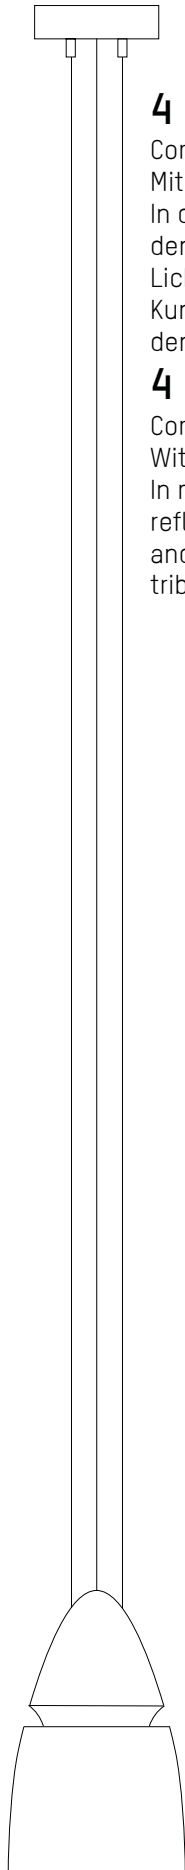

4 Baugrößen

Corcovado ist in 4 Baugrößen verfügbar.
Mit geschlossenem und transluzentem Leuchtengehäuse.
In den Ausführungen mit Aluminiumdruckguss-Gehäuse, das den rotationssymmetrischen Reflektor umschließt, wird das Licht akzentuiert nach unten gerichtet. Beim transluzenten Kunststoffgehäuse wird allseitig diffuses Licht im umgebenden Raum verteilt.