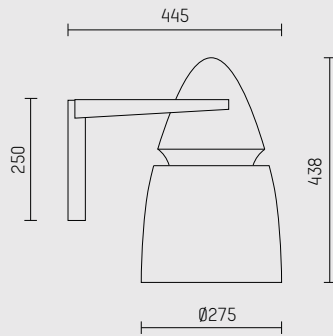

Typ / type	Leistung / power	Sockel / socket	Lichtverteilung / light distribution	Betriebsgerät / control gear	Farbe / colour	Art.-Nr. / item-No.
HIT-CE	70 W	G12	medium	electronic	anthrazit / anthracite	113 230 73 726
					silber / silver	113 230 73 916
	150 W	G12	medium	electronic	anthrazit / anthracite	113 230 75 726
					silber / silver	113 230 75 916