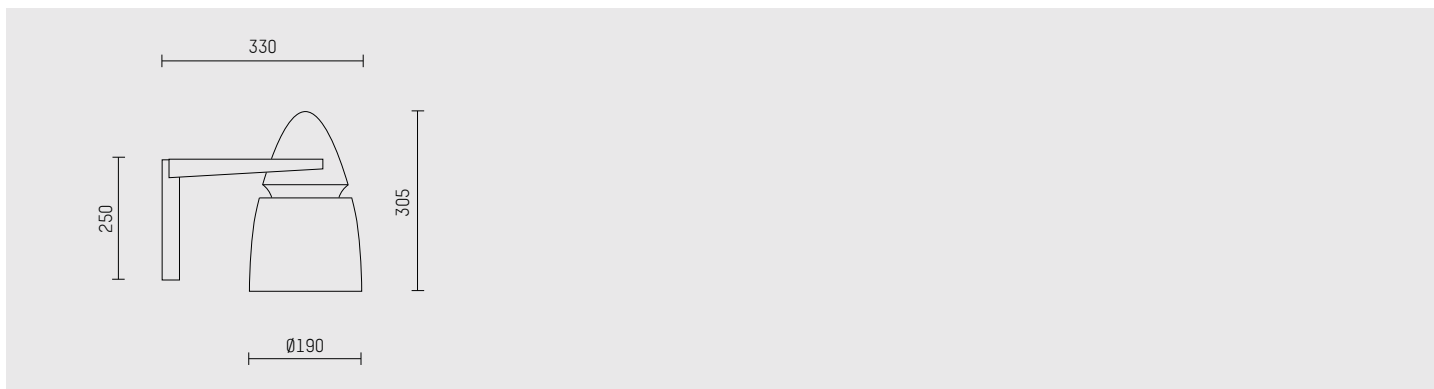

Typ / type	Leistung / power	Sockel / socket	Lichtverteilung / light distribution	Betriebsgerät / control gear	Farbe / colour	Art.-Nr. / item-No.
TC-TEL	26 W	G24q-3	flood	electronic	anthrazit / anthracite	113 270 44 726
					silber / silver	113 270 44 916