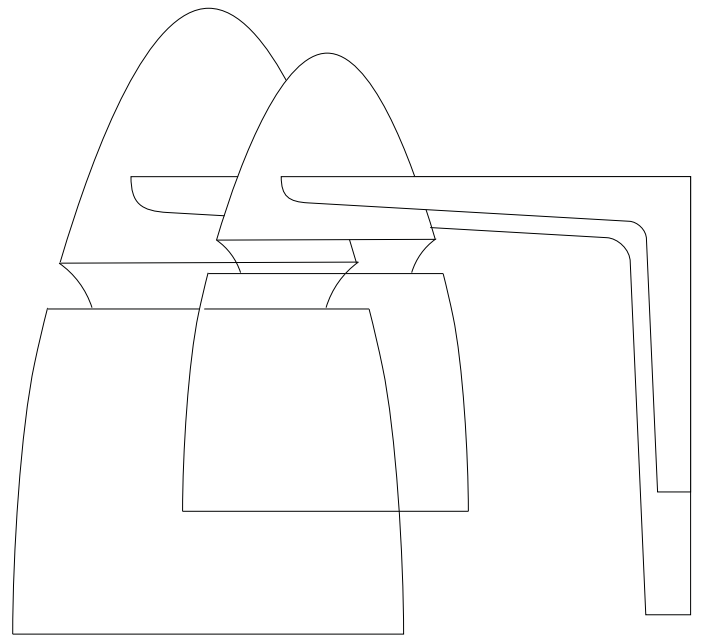

Mit Wandhalterung

Das Pendelleuchtenprogramm wird durch eine Wandausführung - in zwei Baugrößen - ergänzt.

With wall mount

The range of pendant luminaires includes a wall-mounted version in two sizes.