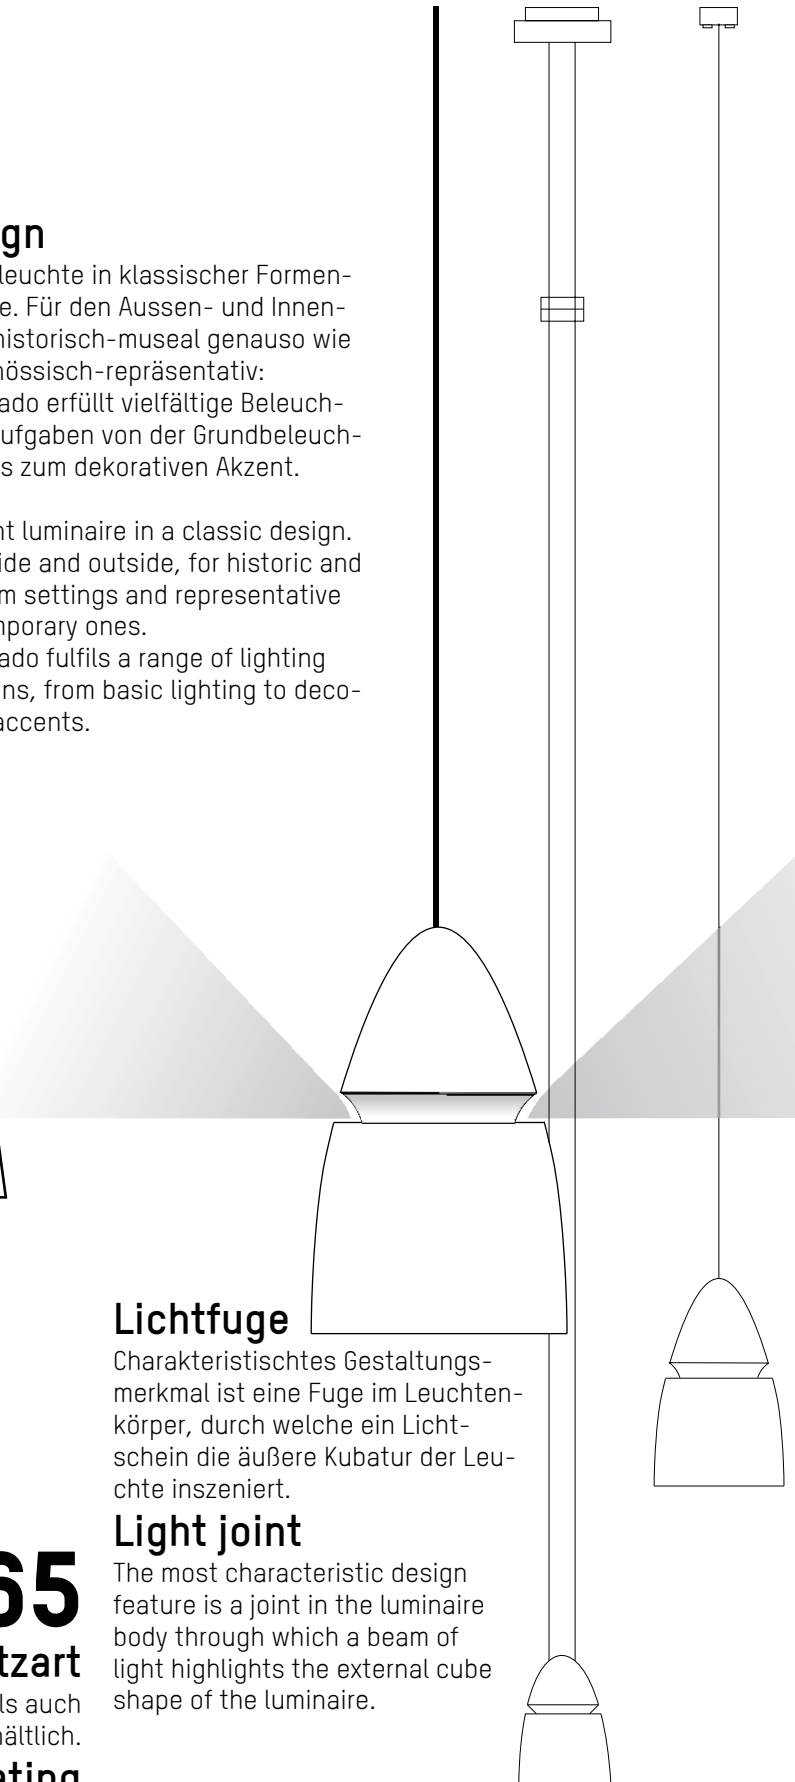

Light joint

The most characteristic design feature is a joint in the luminaire body through which a beam of light highlights the external cube shape of the luminaire.