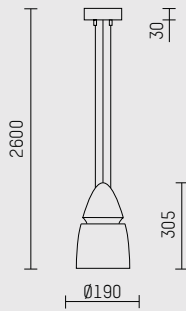

Typ / type	Leistung / power	Socket / socket	Lichtverteilung / light distribution	Winkel / angle	Betriebsgerät / control gear	Farbe / colour	Art.-Nr. / item-No.
TC-TEL	26 W	G24q-3	flood	55 °	electronic	silber / silver	055 217 44 906