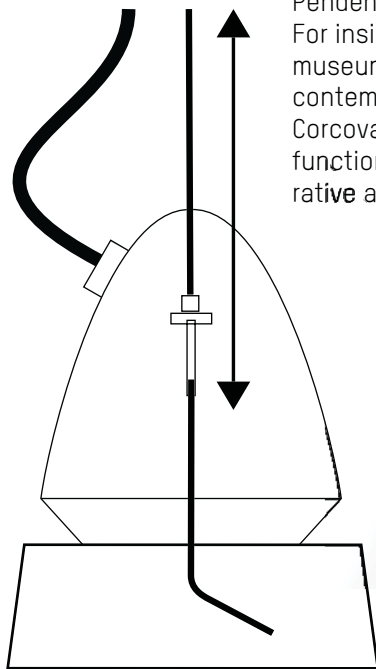

HOFFMEISTER

CORCOVADO

Design

Pendelleuchte in klassischer Formensprache. Für den Aussen- und Innenraum, historisch-museal genauso wie zeitgenössisch-repräsentativ: Corcovado erfüllt vielfältige Beleuchtungsaufgaben von der Grundbeleuchtung bis zum dekorativen Akzent.

Für jede Höhe

Durch ein patentiertes Stahlseilabhängesystem kann die Leuchte werkzeuglos in jeder beliebigen Höhe justiert werden.

Adjustable height

A patented steel rope suspension system means the luminaire can be adjusted to any height without using tools.