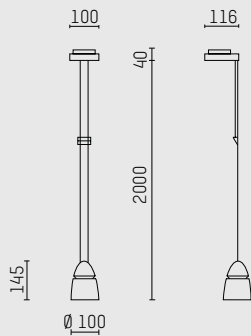

Typ / type	Leistung / power	Socket / socket	Lichtverteilung / light distribution	Winkel / angle	Betriebsgerät / control gear	Farbe / colour	Art.-Nr. / item-No.
QT12ax-RE	35 W	GY6.35	flood	79 °	electronic	silber / silver	055 170 00 906