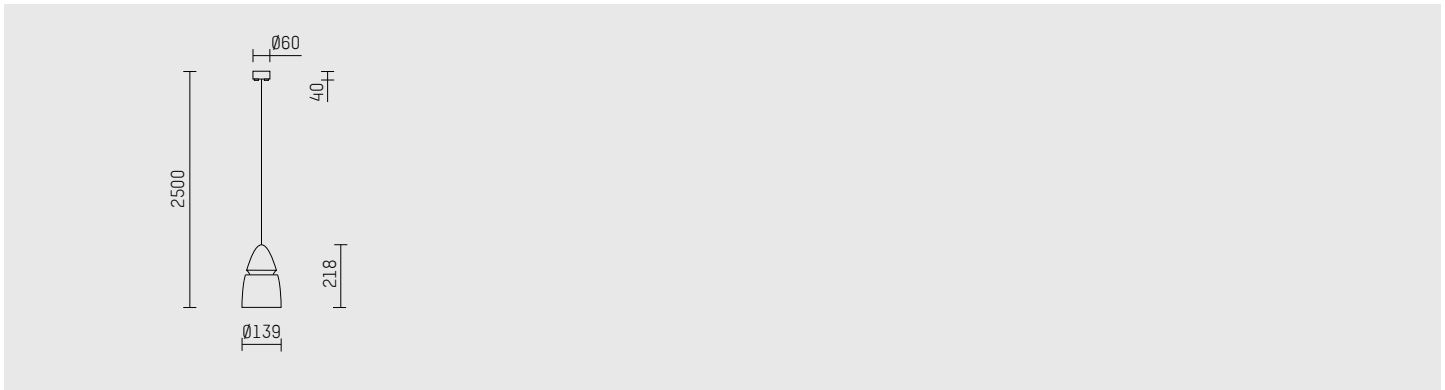

Typ / type	Leistung / power	Socket / socket	Lichtverteilung / light distribution	Winkel / angle	Betriebsgerät / control gear	Farbe / colour	Art.-Nr. / item-No.
QT12ax	50 W	GY6.35	flood	80 °	konventionell / ballast P.F.C.	silber / silver	055 128 00 906

Typ / type	Leistung / power	Socket / socket	Lichtverteilung / light distribution	Winkel / angle	Betriebsgerät / control gear	Farbe / colour	Art.-Nr. / item-No.
TC-TEL	13 W	G24q-1	wide-flood	100 °	electronic	silber / silver	055 227 42 906

Typ / type	Leistung / power	Socket / socket	Lichtverteilung / light distribution	Winkel / angle	Betriebsgerät / control gear	Farbe / colour	Art.-Nr. / item-No.
QT12ax	50 W	GY6.35	flood	81 °	konventionell / ballast P.F.C.	silber / silver	055 158 00 906

Typ / type	Leistung / power	Socket / socket	Lichtverteilung / light distribution	Winkel / angle	Betriebsgerät / control gear	Farbe / colour	Art.-Nr. / item-No.
TC-TEL	13 W	G24q-1	wide-flood	112 °	electronic	silber / silver	055 257 42 906