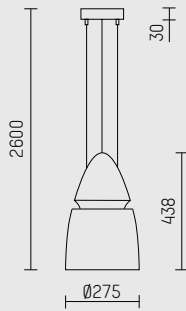

Typ / type	Leistung / power	Socket / socket	Lichtverteilung / light distribution	Winkel / angle	Betriebsgerät / control gear	Farbe / colour	Art.-Nr. / item-No.
HIT-CE	150 W	G12	medium	30 °	electronic	silber / silver	055 130 75 906
HIT-CE	70 W	G12	medium	30 °	electronic	silber / silver	055 130 73 906

Typ / type	Leistung / power	Socket / socket	Lichtverteilung / light distribution	Betriebsgerät / control gear	Farbe / colour	Art.-Nr. / item-No.
TC-TEL	42 W	G24q-4	flood	electronic	silber / silver	055 120 31 906