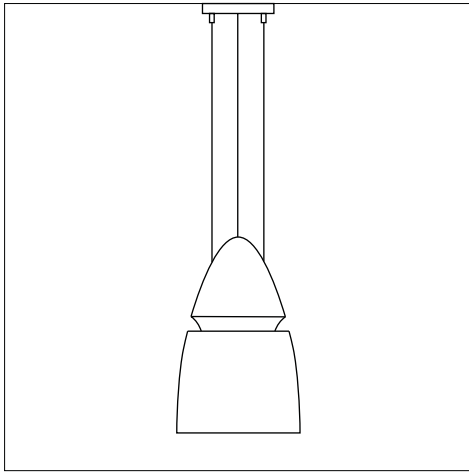

Design

Pendelleuchte in klassischer Formensprache. Für den Aussen- und Innenraum, historisch-museal genauso wie zeitgenössisch-repräsentativ: Corcovado erfüllt vielfältige Beleuchtungsaufgaben von der Grundbeleuchtung bis zum dekorativen Akzent.

Pendent luminaire in a classic design. For inside and outside, for historic and museum settings and representative contemporary ones. Corcovado fulfils a range of lighting functions, from basic lighting to decorative accents.

Für jede Höhe

Durch ein patentiertes Stahlseilabhängesystem kann die Leuchte werkzeuglos in jeder beliebigen Höhe justiert werden.

Adjustable height

A patented steel rope suspension system means the luminaire can be adjusted to any height without using tools.

IP20+IP65

Schutzart

Corcovado ist sowohl in der Schutzart IP20 als auch für den Aussenraum in IP65 erhältlich.

Protection rating

Corcovado is available both with a protection rating of IP20 or IP65 for outdoor use.

Lichtfuge

Charakteristisches Gestaltungsmerkmal ist eine Fuge im Leuchtenkörper, durch welche ein Lichtschein die äußere Kubatur der Leuchte inszeniert.

Light joint

The most characteristic design feature is a joint in the luminaire body through which a beam of light highlights the external cube shape of the luminaire.