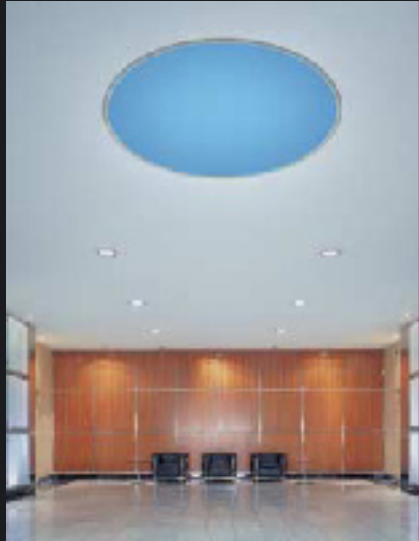

BAULMANN's MEGA downlight

FRANKFURTER ARENA

BERLIN UNIVERSITÄT

SAP KONFERENZ CENTER,
Walldorf

OBERPOLLINGER STORE,
München

SIDE HOTEL,
Hamburg

KRICK VERLAG,
Eibelstadt

Halbeinbauleuchte / semirecessed luminaire / luminaire encastrer à moitié