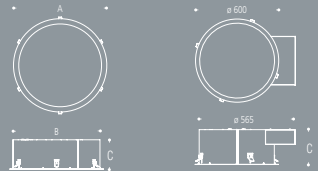

Einbauleuchte / recessed luminaire / luminaire encastré

- **84.610.15** 1 x T-R5 2 GX 13 40 W²⁾
  A 400, B 365, C 125
- **84.611.15¹⁾** 2 x T-R5 2 GX 13 22 W¹⁾ + 40 W²⁾
  A 600, B 565, C 125
- **84.612.15** 3 x TC-L 2 G 11 55 W³⁾
  A 800, B 765, C 160
- **84.613.15** 4 x TC-L 2 G 11 55 W³⁾
  A 1000, B 965, C 160
- **84.614.15** 6 x TC-L 2 G 11 55 W³⁾
  A 1200, B 1165, C 160
- **84.615.15¹⁾** 6 x TC-L 2 G 11 55 W³⁾
  A 1200, B 1165, C 160
- **84.651.15¹⁾** 9 x T 5 G 5 14 W⁴⁾
  Ø 600, Ø 565, C 250
- **84.652.15¹⁾** 12 x T 5 G 5 14 W⁴⁾
  A 800, B 765, C 250
- **84.653.15¹⁾** 12 x T 8 G 13 18 W⁵⁾
  A 1000, B 965, C 250
- **84.654.15¹⁾** 12 x T 8 G 13 18 W⁵⁾
  A 1200, B 1165, C 250