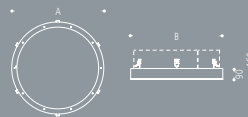

Art.-Nr. Art.-No. Art.-No.	Leuchtmittel Light sources Sources lumineuses	Socket Base Douille	Leistung Power rating Puissance watt	Maße Measure Mesure
84.652.15	12 x T 5	G5	14 W¹⁾	A 800, B 765
84.653.15	12 x T 8	G13	18 W²⁾	A 1.000, B 965
84.654.15	12 x T 8	G13	18 W²⁾	A 1.200, B 1.165

Halbeinbauleuchte / semirecessed luminaire / luminaire encastrer à moitié

84.652.15 - 71.902.15 | 12 x T 5 | G5 | 14 W¹⁾ | A 800, B 765

84.653.15 - 71.903.15 | 12 x T 8 | G13 | 18 W²⁾ | A 1.000, B 965

84.654.15 - 71.904.15 | 12 x T 8 | G13 | 18 W²⁾ | A 1.200, B 1.165

Empf. Leuchtmittel / rec. lamp / rec. lampe:

¹⁾ 74.015.14 rot / red / rouge, 74.025.14 grün / green / vert, 74.035.14 blau / blue / bleu

Zubehör / accessories / accessoires:

(Detail-Beschreibungen Seite 31 / details page 31 / détails page 31)

77.930.00
77.945.00
77.910.00

Design Tech Group