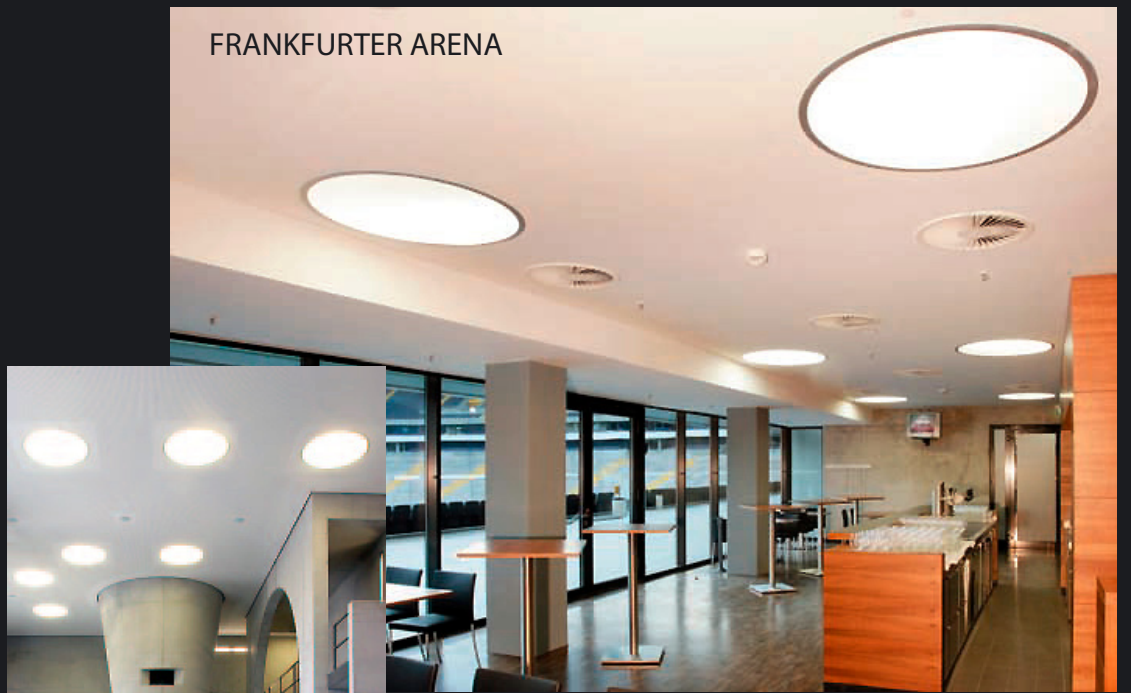

BAULMANN's MEGA downlight

FRANKFURTER ARENA

BERLIN UNIVERSITÄT

SAP KONFERENZ CENTER,
Walldorf

OBERPOLLINGER STORE,
München

SIDE HOTEL,
Hamburg

KRICK VERLAG,
Eibelstadt

Halbeinbauleuchte / semirecessed luminaire / luminaire encastrer à moitié