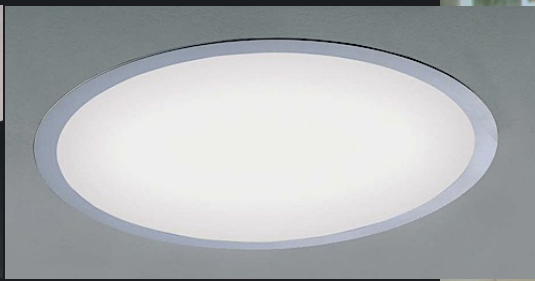

BAULMANN's MEGA downlight

FRANKFURTER ARENA

BERLIN UNIVERSITÄT

SAP KONFERENZ CENTER,
Walldorf

OBERPOLLINGER STORE,
München

SIDE HOTEL,
Hamburg

KRICK VERLAG,
Eibelstadt

Halbeinbauleuchte / semirecessed luminaire / luminaire encastrer à moitié

Titansilber, Abdeckung opal weiß, incl. EVG, mit Ring für Halbeinbauleuchte / silver, white cover, electronic ballast included, with ring / gris argenté, cache blanc, incl. self-conventionnelle électronique, avec anneau

Einbauleuchte / recessed luminaire / luminaire encastré

Titansilber, Abdeckung opal weiß, incl. EVG / silver, white cover, electronic ballast included / gris argenté, cache blanc, incl. self-conventionnelle électronique