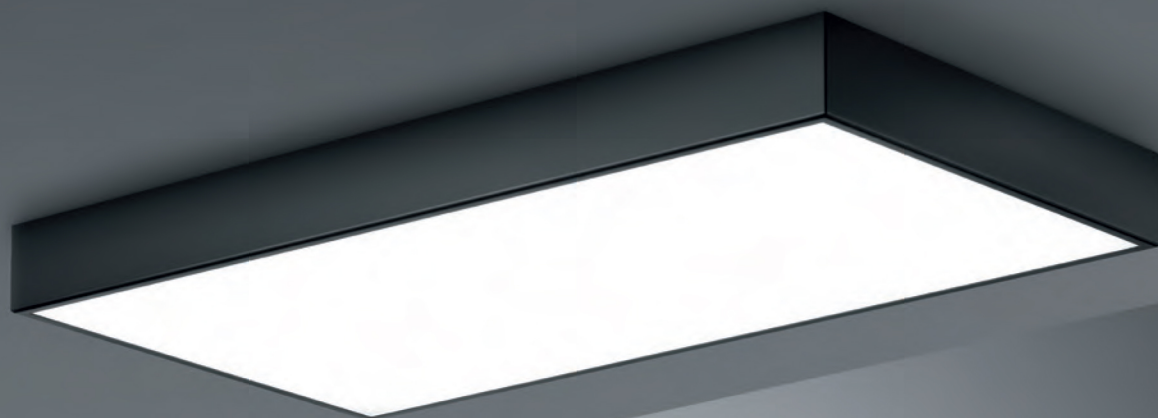

Baulmann Leuchten GmbH
 Selscheder Weg 24 · D-59846 Sundern
 Phone: +49 (0)2933 847-0
 www.baulmann.com

83.720.69 A 300 B 300
incl. 15 W LED, 2.700 Kelvin,

83.722.69 A 600 B 600
incl. 60 W LED, 2.700 Kelvin,