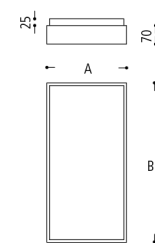

83.720.69 A 300 B 300
incl. 15 W LED, 2.700 Kelvin,

83.722.69 A 600 B 600
incl. 60 W LED, 2.700 Kelvin,

83.723.69 A 900 B 900
incl. 135 W LED, 2.700 Kelvin,

83.726.69 A 300 B 600
incl. 30 W LED, 2.700 Kelvin,

83.727.69 A 300 B 900
incl. 45 W LED, 2.700 Kelvin,

83.730.69 A 300 B 300

83.732.69 A 600 B 600

83.733.69 A 900 B 900

83.736.69 A 300 B 600

83.737.69 A 300 B 900

Schwarz, Acrylblende opal weiß /
black, acrylic diffuser opal /
noir, diffuseur acrylique opalin
Tageslichtsteuerung auf Anfrage /
daylight control on request /
contrôle du lumière du jour sur
demande

Design: Tech Group