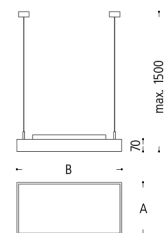

Design: Tech Group

34.720.69 A 300 B 300
incl. 15 W LED, 2.700 Kelvin,

34.722.69 A 600 B 600
incl. 60 W LED, 2.700 Kelvin,

34.723.69 A 900 B 900
incl. 135 W LED, 2.700 Kelvin,

34.726.69 A 300 B 600
incl. 30 W LED, 2.700 Kelvin,