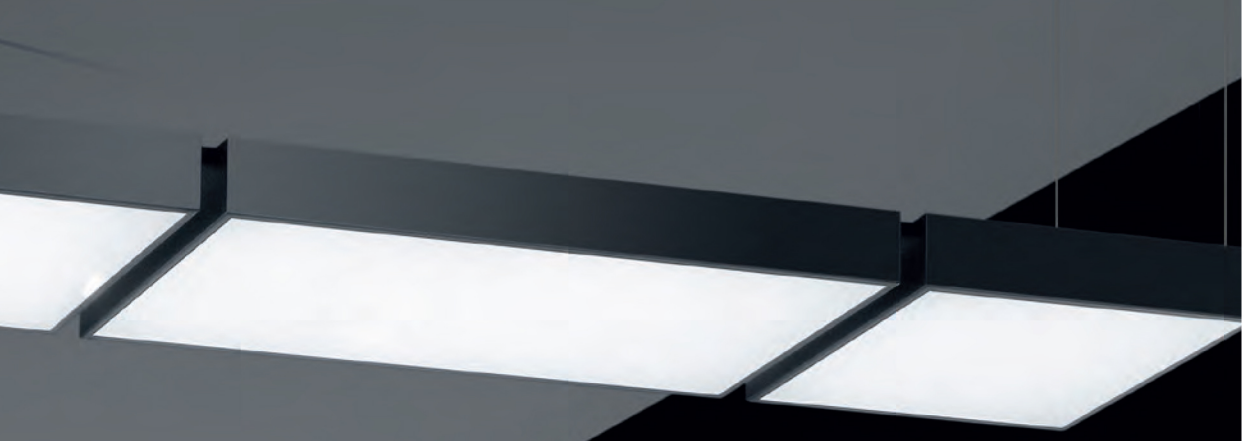

Baulmann Leuchten GmbH
Selscheder Weg 24 · D-59846 Sundern
Phone: +49 (0)2933 847-0
www.baulmann.com