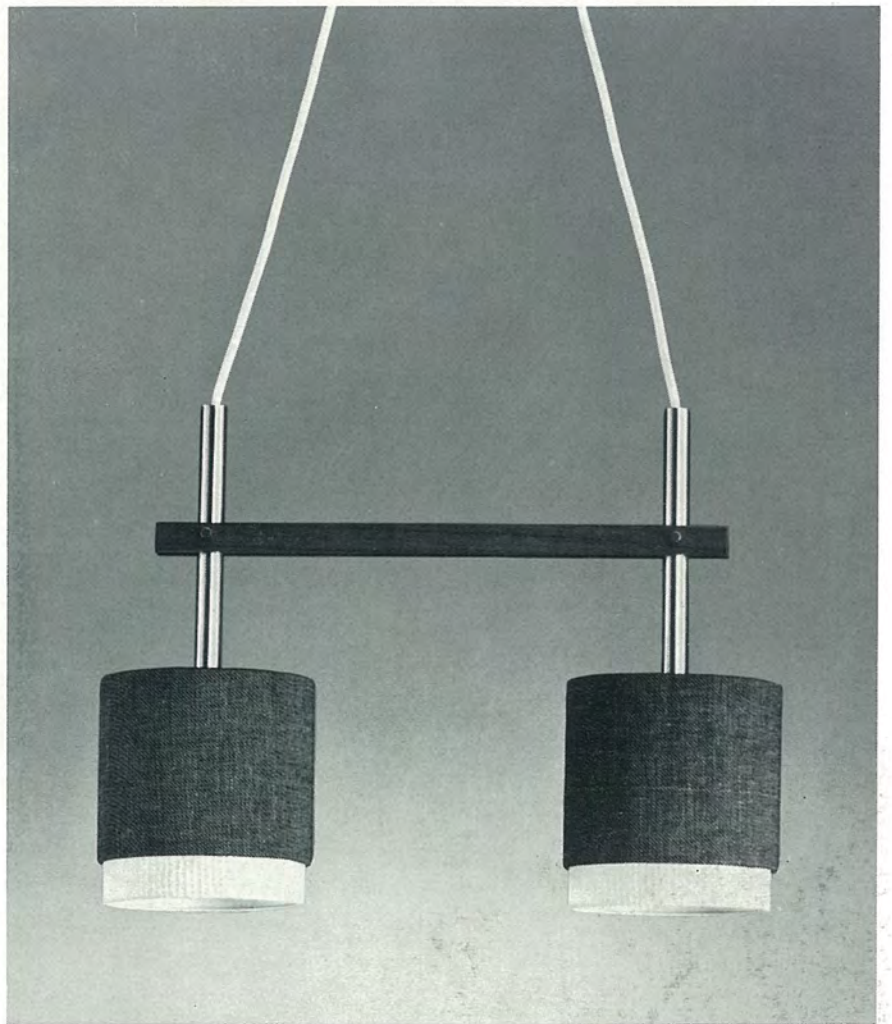

4468/3

3 x E 27, Ausladung 45 cm
 Messing/Teak
 Schirm 4/451 V 42
 Bast gelb + Intacta
 Ø 14 cm

4467/2

2 x E 27, Ausladung 44 cm
 Messing/Teak
 Schirm 4/451 V 42
 Bast gelb + Intacta
 Ø 14 cm

4451/2

2 x E 27, Ausladung 45 cm
Messing/Teak
Schirm 4/451 A 48
schwarz-rot + Intacta
Ø 14 cm