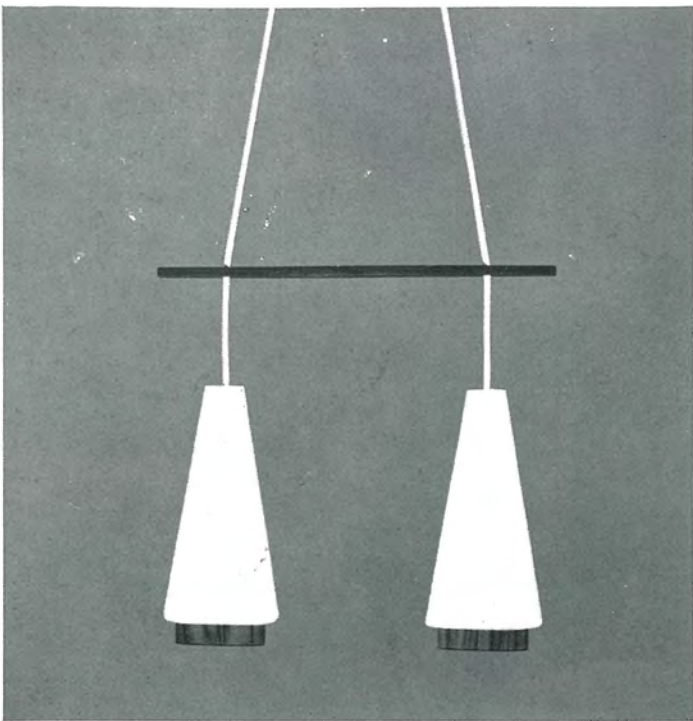

4222/2

2 x E 14, Ausladung 40 cm
Teak, Glas L 34 mit Teakring
Ø 12 cm