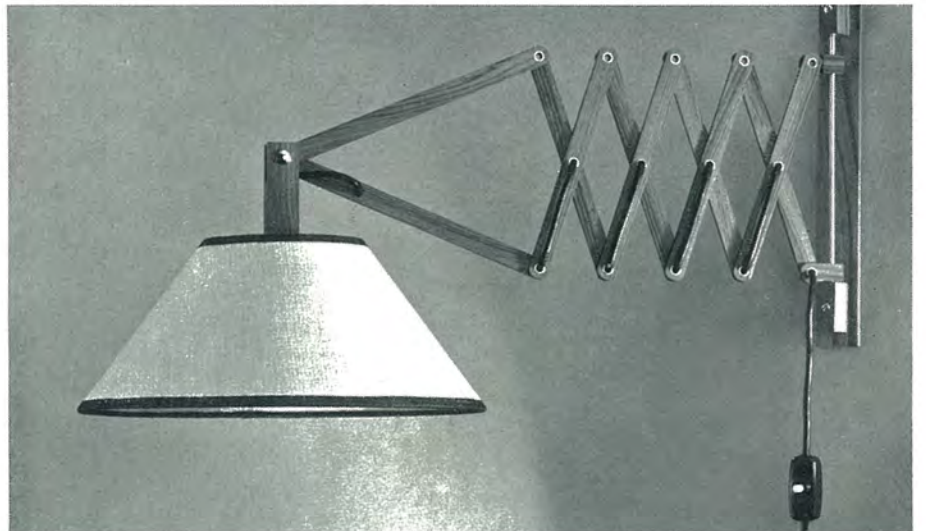

7405/1

1 x E 27, Ausladung bis 1,30 m
Messing/Teak
Schirm 7/405 PA 33
weiß, rot abgesetzt
Ø 36 cm