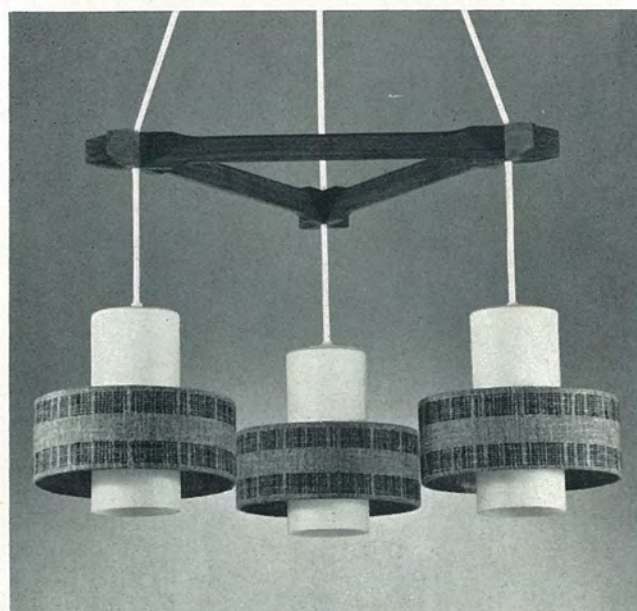

4491/3

3 x E 27, Ausladung 57 cm
Teak, Glas P 20
Schirm 4/434 Z 43 gold
Ø 20 cm