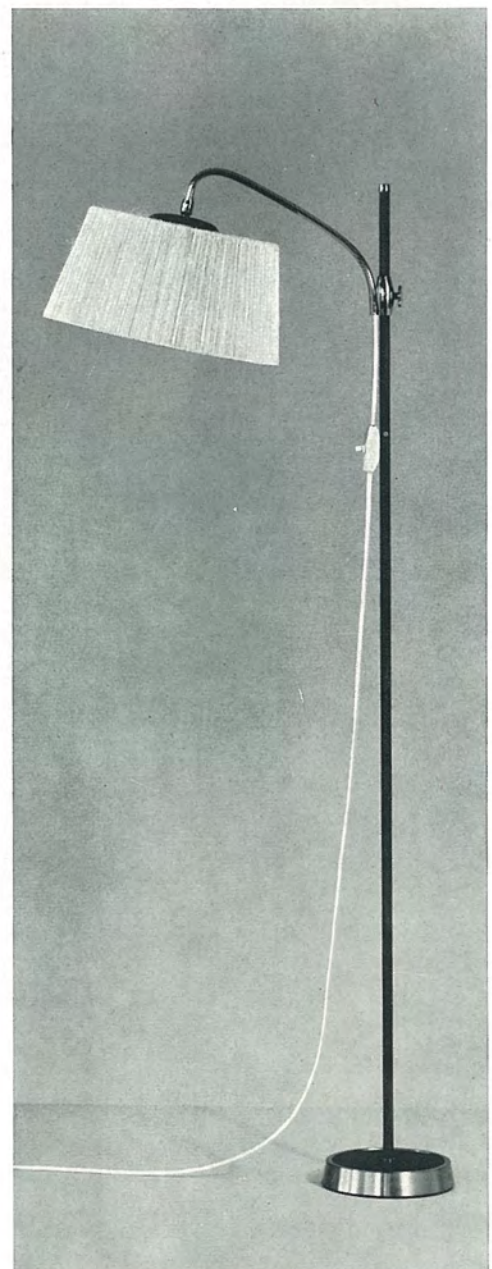

2160/1

1 x E 27
Höhe verstellbar bis 1,47 m
Messing/Teak
Schirm 2/160 V 10, Sisal natur
Ø 32 cm