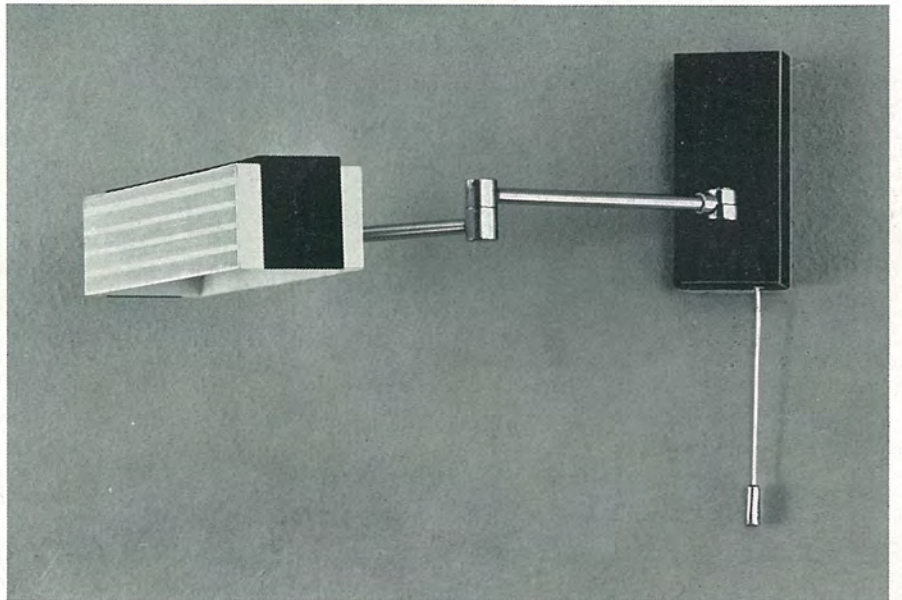

6328/1

1 x E 14, Höhe 15 cm
Ausladung 50 cm
Chrom/weiß/schwarz