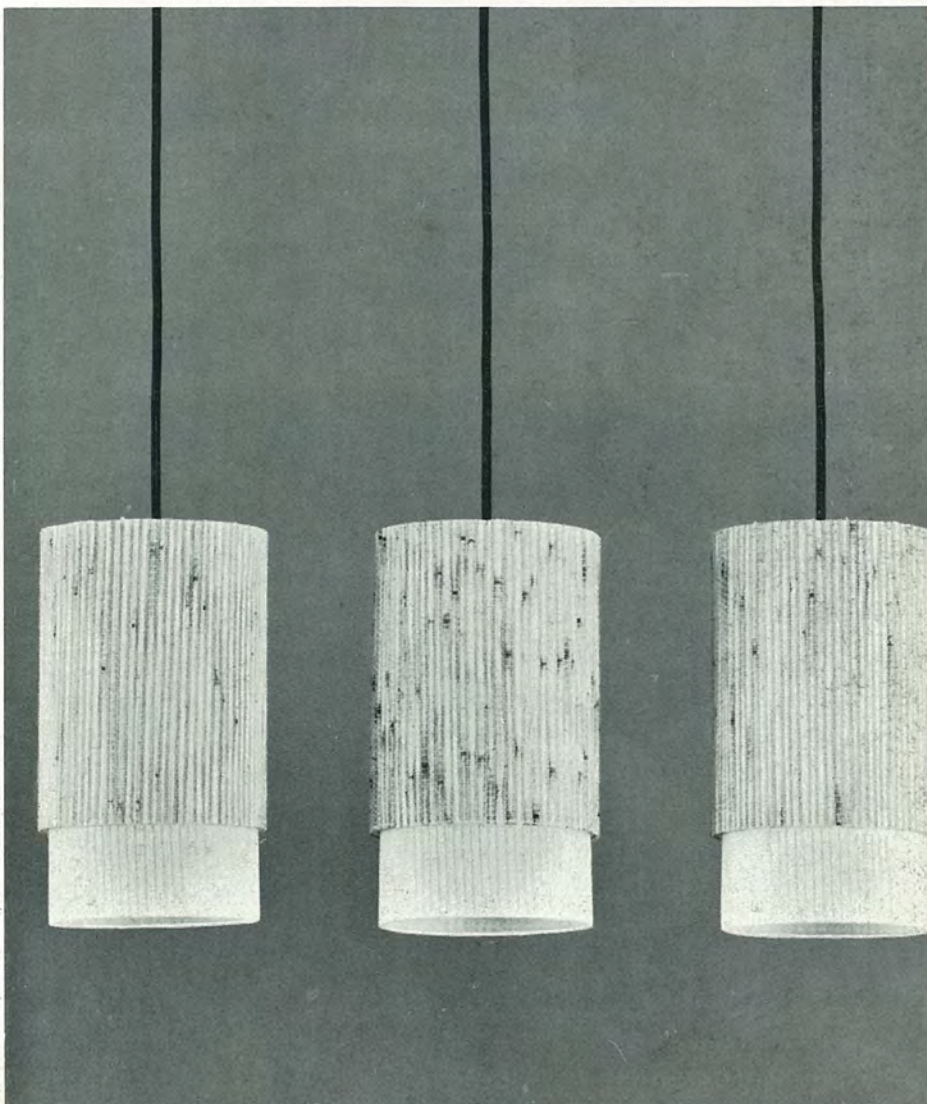

4409/3
3 x E 27, Ausladung 54 cm
Teak
Schirm 4/404 V 43 Bambusstroh
Ø 15 cm, + Intacta