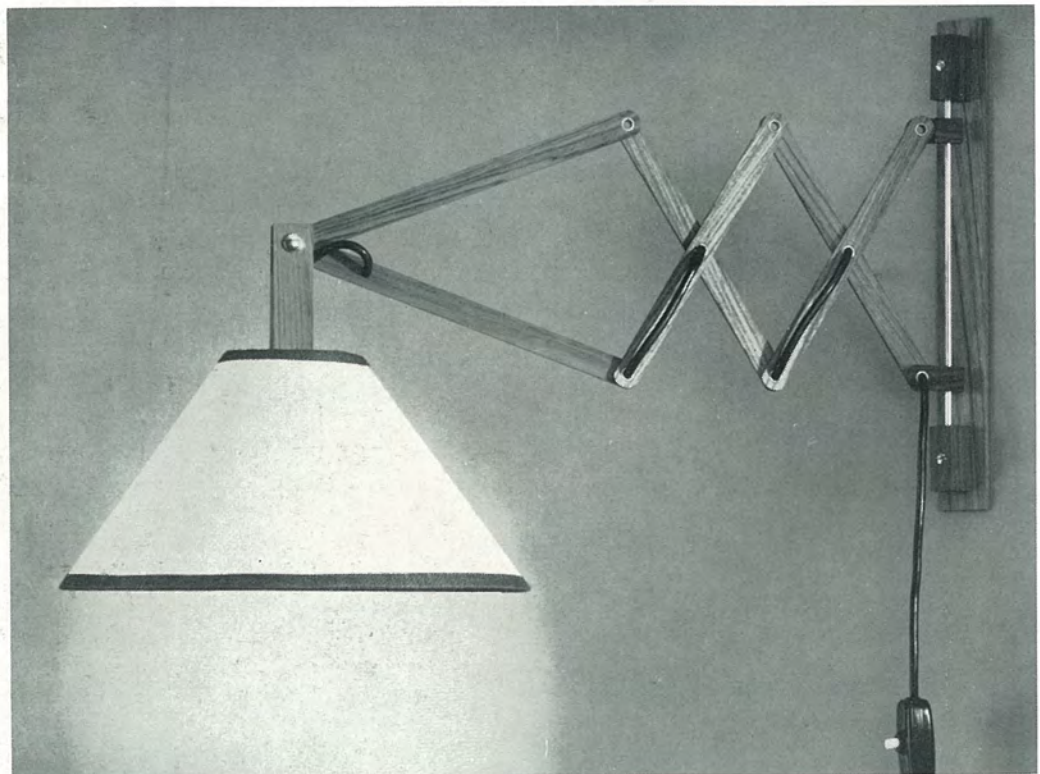

7404/1

1 x E 27, Ausladung bis 80 cm
Messing/Teak
Schirm 7/404 PA 33
weiß, rot abgesetzt
Ø 32 cm