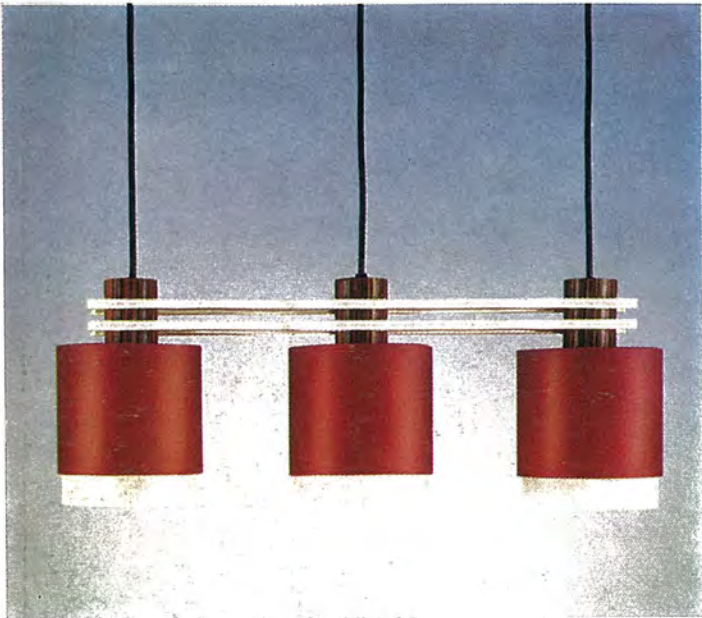

4479/3

3 x E 27
Ausladung 60 cm
Silber/Palisander
Schirm 4/478 D 47 rot + Intacta
Ø 14 cm