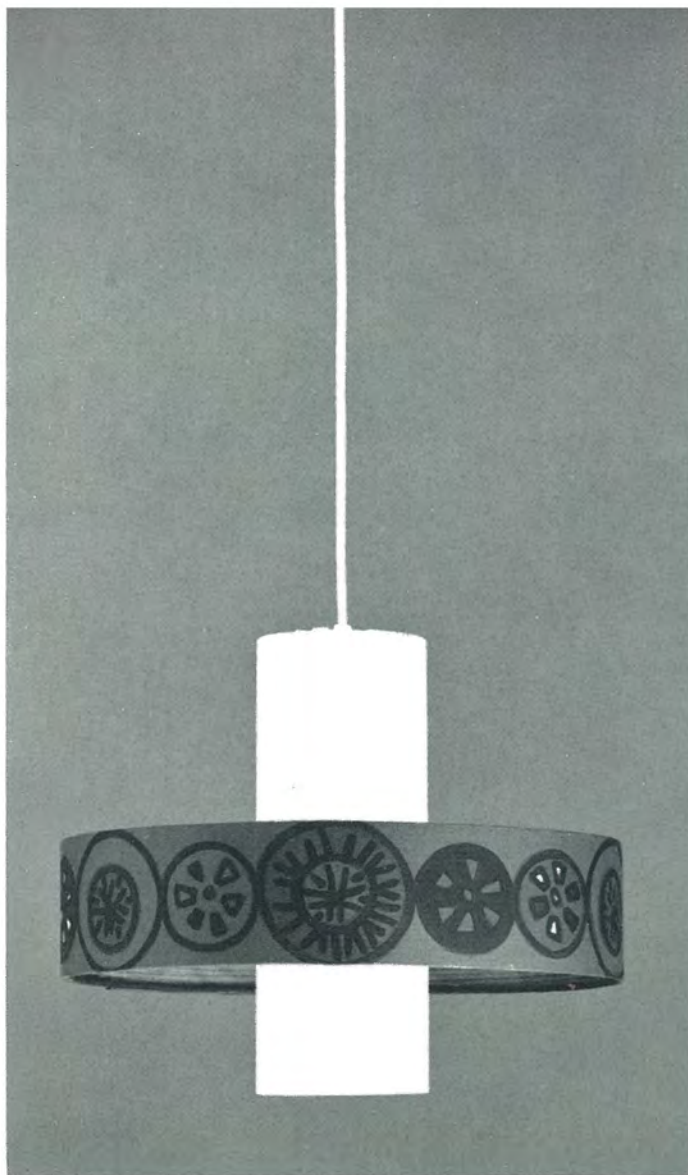

3437/1

1 x E 27, Glas H 38
Schirm 3/435 U 46 braun/lila
Ø 35 cm