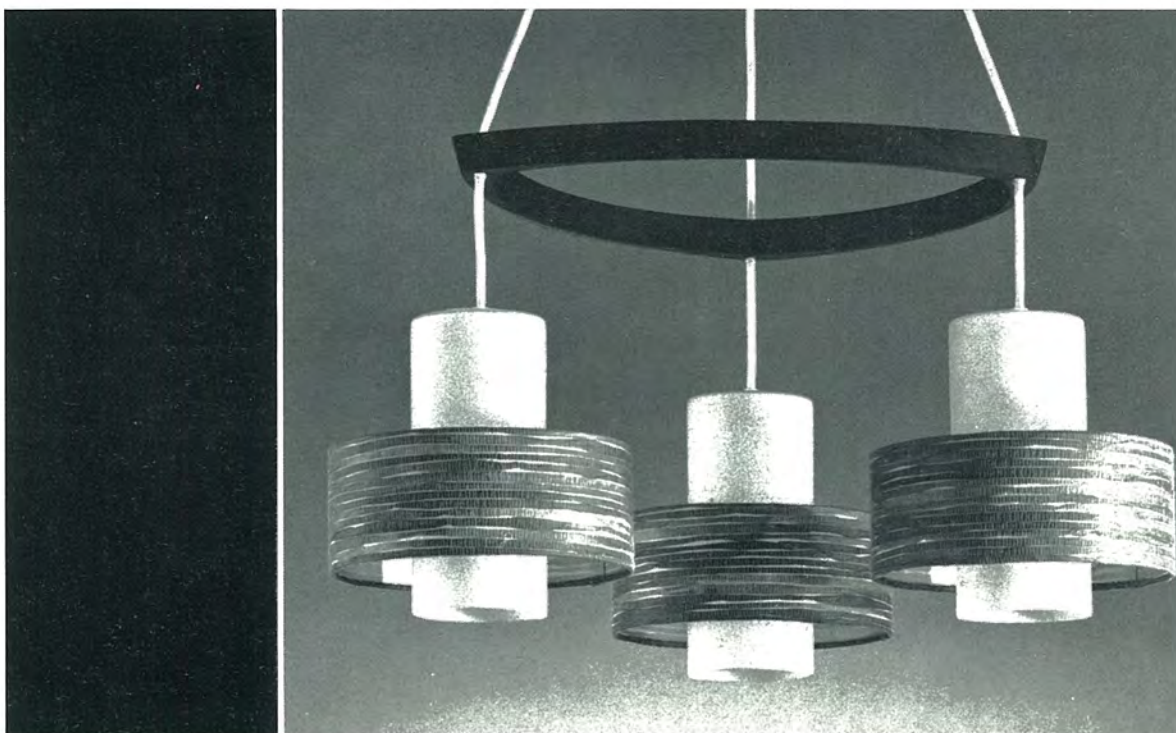

4428/2

2 x E 27
Ausladung 55 cm
Teak, Glas P 20
Schirm 4/434 V 45
Grasfaser grün/beige
Ø 20 cm

4431/3

3 x E 27
Ausladung 72 cm
Teak, Glas P 20
Schirm 4/434 V 45
Grasfaser grün/beige
Ø 20 cm

4443/3

3 x E 27
Ausladung 55 cm
Teak, Glas P 20
Schirm 4/434 V 45
Grasfaser grün/beige
Ø 20 cm