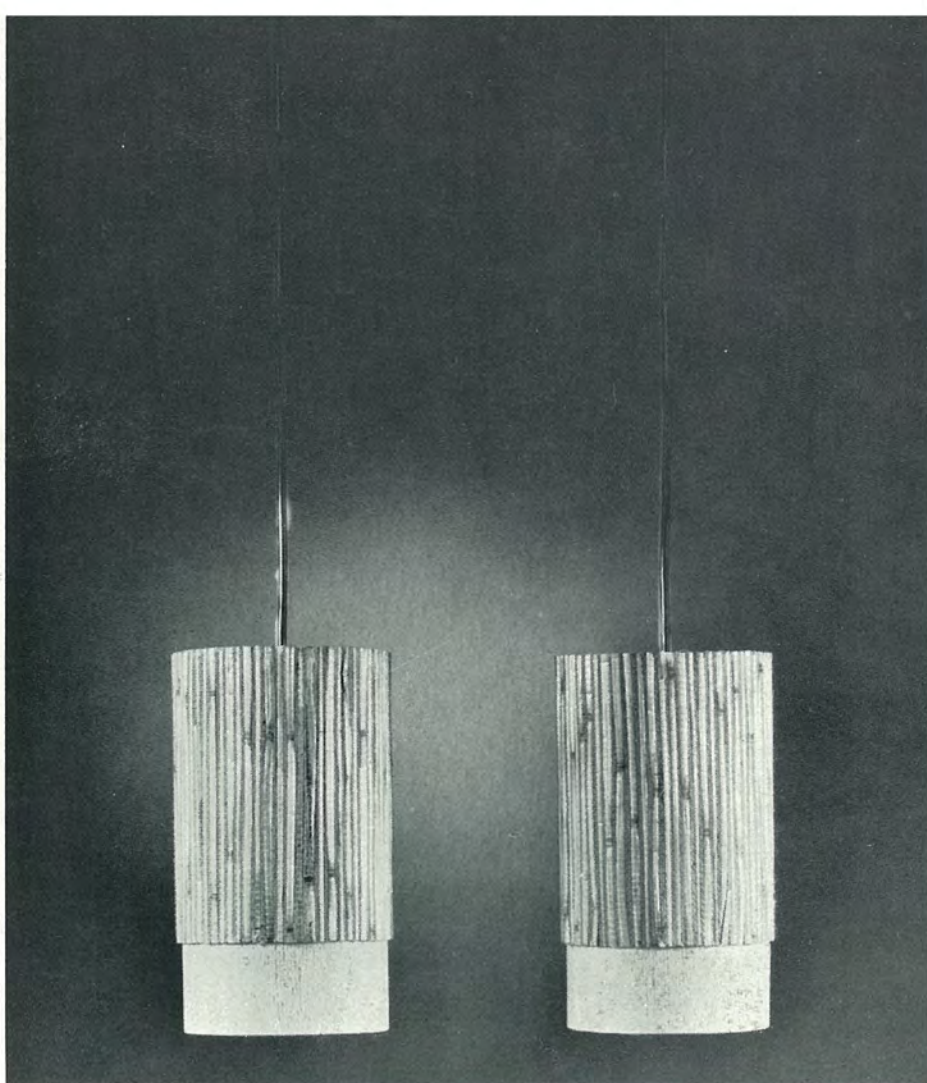

4402/2

2 x E 27, Ausladung 42 cm
Messing matt/weiß
Schirm 4/400 A 41 weiß
Ø 15,5 cm, + Plexiring

4403/3

3 x E 27, Ausladung 54 cm
Messing matt/weiß
Schirm 4/400 A 41 weiß
Ø 15,5 cm, + Plexiring

4408/2
2 x E 27, Ausladung 42 cm
Teak
Schirm 4/404 V 43 Bambusstroh
Ø 15 cm, + Intacta