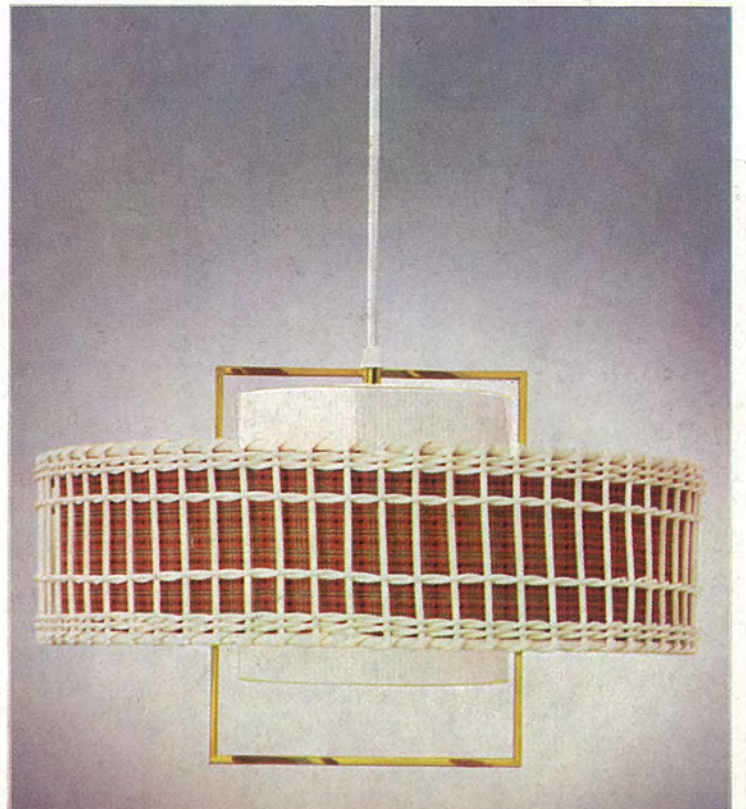

Korb- leuchten

3410/1

1 x E 27
 Teak
 Zug im Baldachin
 ausziehbar bis 1,60 m
 Schirm 3/410 A 47
 rot/gelb kariert + Korb
 Ø 45 cm

3410

3406

3417

3406/1

1 x E 27
 Schirm 3/406 A 47
 rot/gelb kariert + Korb
 Ø 36 cm

3417/1

1 x E 27
 Schirm 3/417 A 47
 rot/gelb kariert + Korb
 Ø 40 cm

3479/1
1 x E 27
weiß
Schirm 3/479 Span
Ø 36 cm

3402/1
1 x E 27
Kupfer/schwarz
Korb W 15
Ø 50 cm

3401/1
1 x E 27
schwarz/Kupfer
Korb W 9
Ø 50 cm

3407/1
 1 x E 27
 Teak
 Zug im Baldachin
 ausziehbar bis 1,65 m
 Schirm 3/407 A 47
 rot/gelb kariert + Korb
 Ø 37 cm

3458/1
 1 x E 27
 Teak
 Schirm 3/233 S 46 orange + Korb
 Ø 28,5 cm

3475/1
 1 x E 27
 Messing/weiß
 Zug im Baldachin
 ausziehbar bis 1,60 m
 Schirm 3/475 Z 48
 rot/schwarz/grün kariert + Korb
 hell
 Ø 46 cm