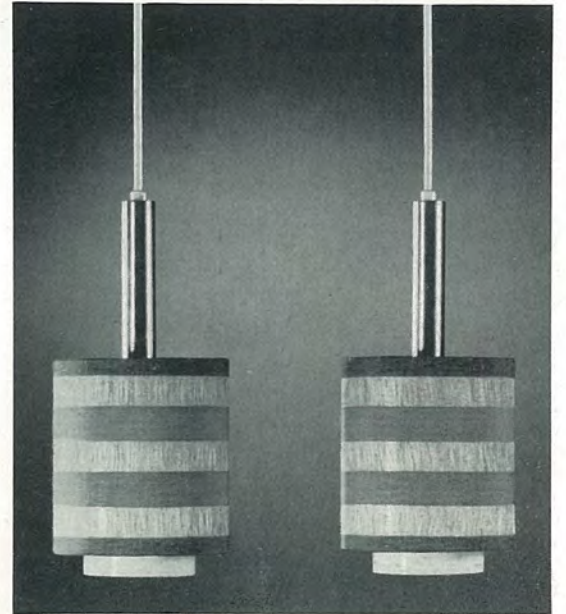

4406/2

2 x E 27, Ausladung 40 cm
Messing matt/weiß
Schirm 4/400 Z 45
grün/grau/braun
Ø 15,5 cm, + Plexiring