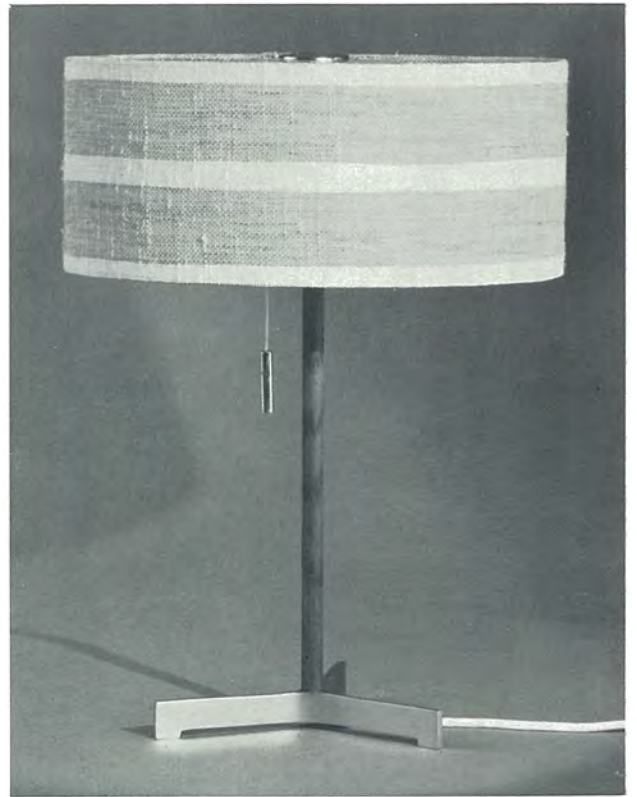

1421/1

1 x E 27, Höhe 34 cm
Messing matt/weiß
Schirm 1/420 S 49 türkis
Ø 26 cm

1497/2

2 x E 27, Höhe 45 cm
Chrom/schwarz
Schirm 1/457 PA 32 weiß
Ø 34 cm

1496/2

2 x E 14, Höhe 44 cm
Messing/Teak
Schirm 1/224 Z 44 Leinen
braun/weiß
Ø 32 cm