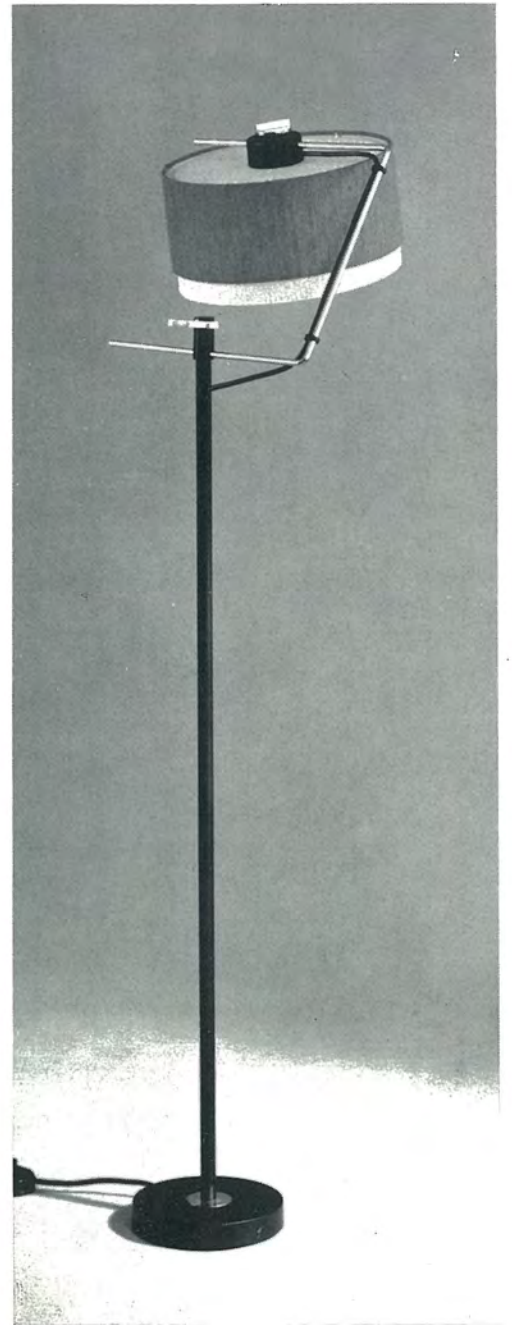

2437/1

1 x E 27, Höhe bis 1,38 m
schwenkbar
horizontal und vertikal drehbar
Chrom/schwarz
Schirm 2/437 S 47 rot + Intacta
Ø 28 cm