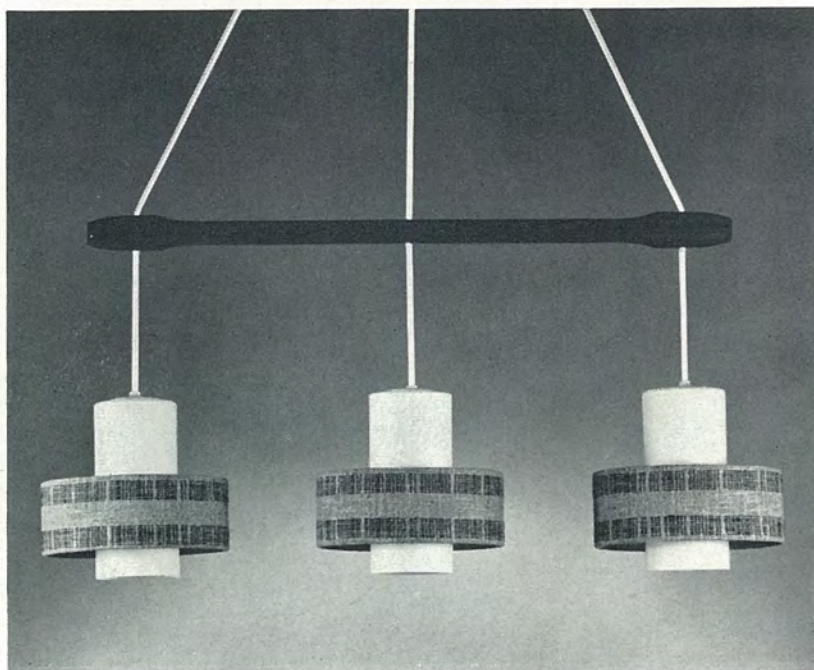

4492/3

3 x E 27, Ausladung 77 cm
Teak, Glas P 20
Schirm 4/434 Z 43 gold
Ø 20 cm

4493/2

2 x E 27, Ausladung 57 cm
Teak, Glas P 20
Schirm 4/434 Z 43 gold
Ø 20 cm