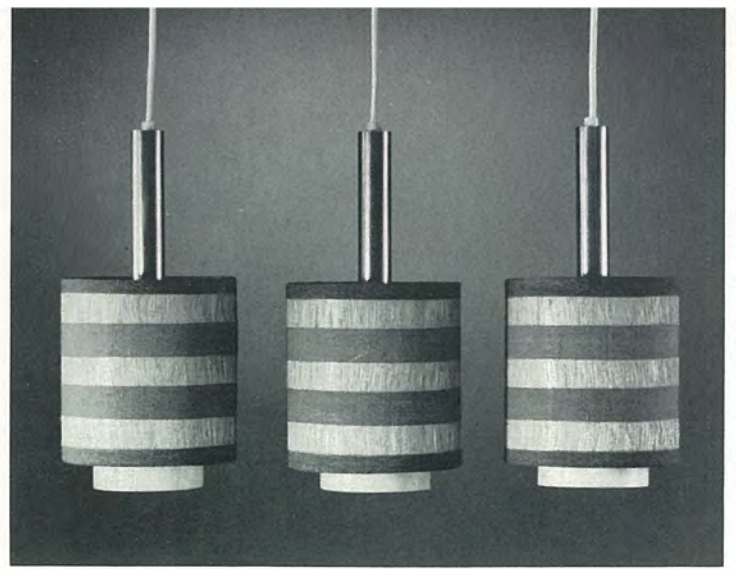

4407/3

3 x E 27, Ausladung 55 cm
Messing matt/weiß
Schirm 4/400 Z 45
grün/grau/braun
Ø 15,5 cm, + Plexiring