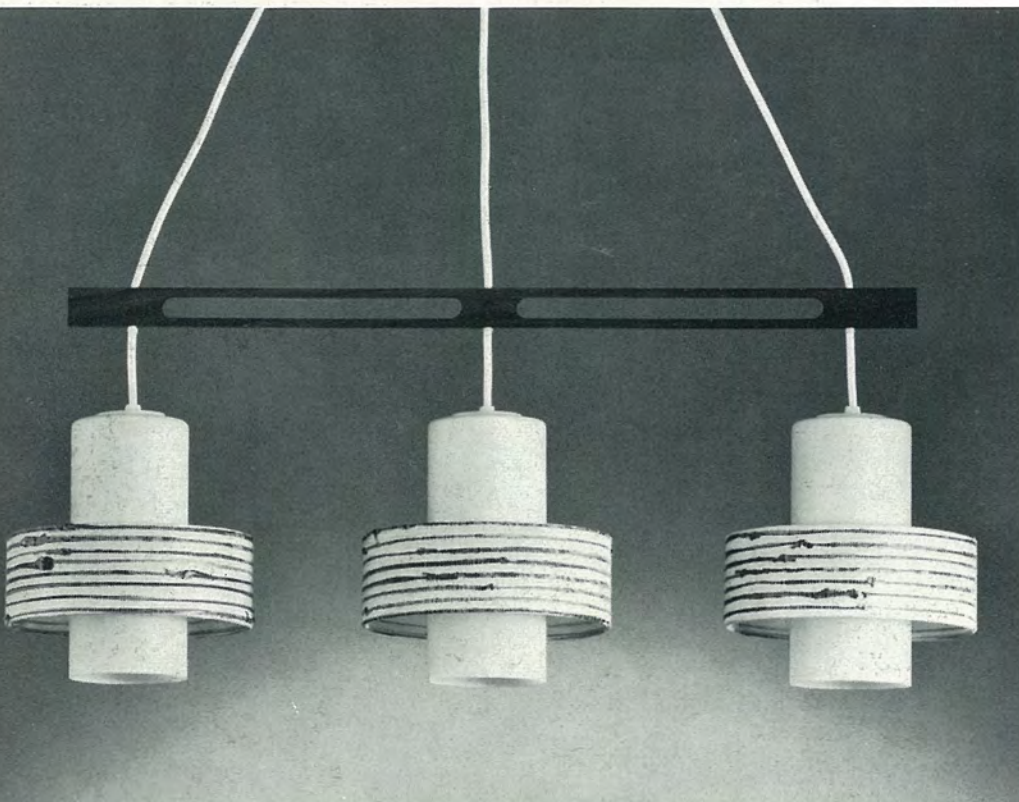

4477/3
3 x E 27, Ausladung 71 cm
Teak, Glas P 20
Schirm 4/470 V 47 Grasfaser
Ø 18 cm