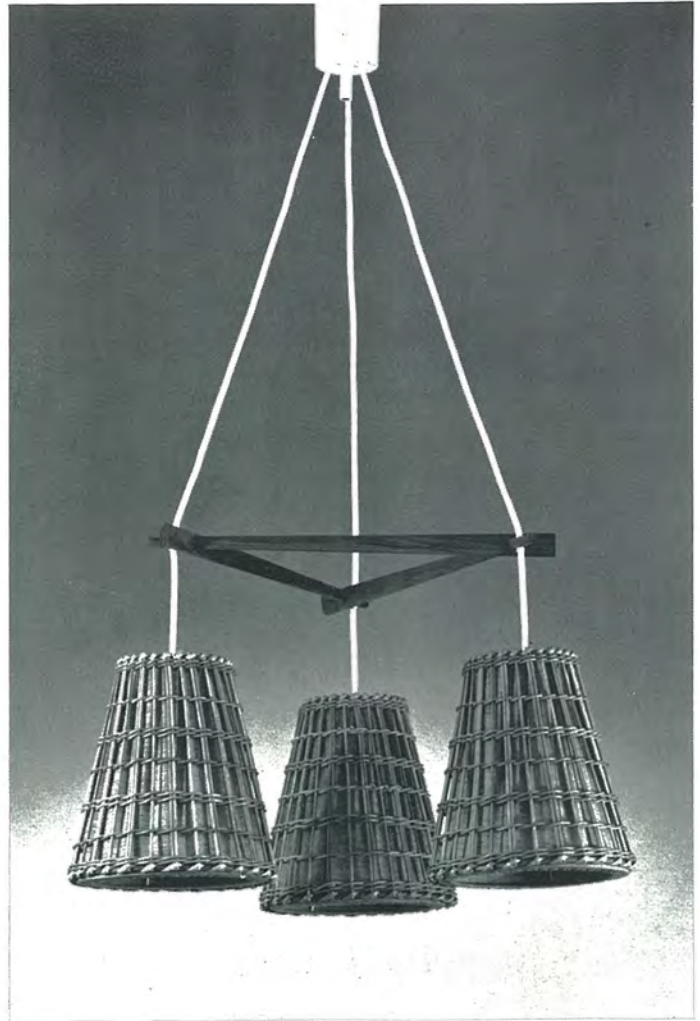

4212/3

3 x E 27, Ausladung 49 cm
 Teak, Glas H 24
 Schirm 4/211 Z 27 rot/schwarz
 Ø 15,5 cm

4301/3

3 x E 27, Ausladung 49 cm
 Esche, Glas H 24
 Schirm 4/300 K 37 bunt
 Ø 18 cm

4460/3
 3 x E 27, Ausladung 49 cm
 Esche, Glas H 24
 Schirm 4/211 K 47 grün/bunt
 Ø 15,5 cm