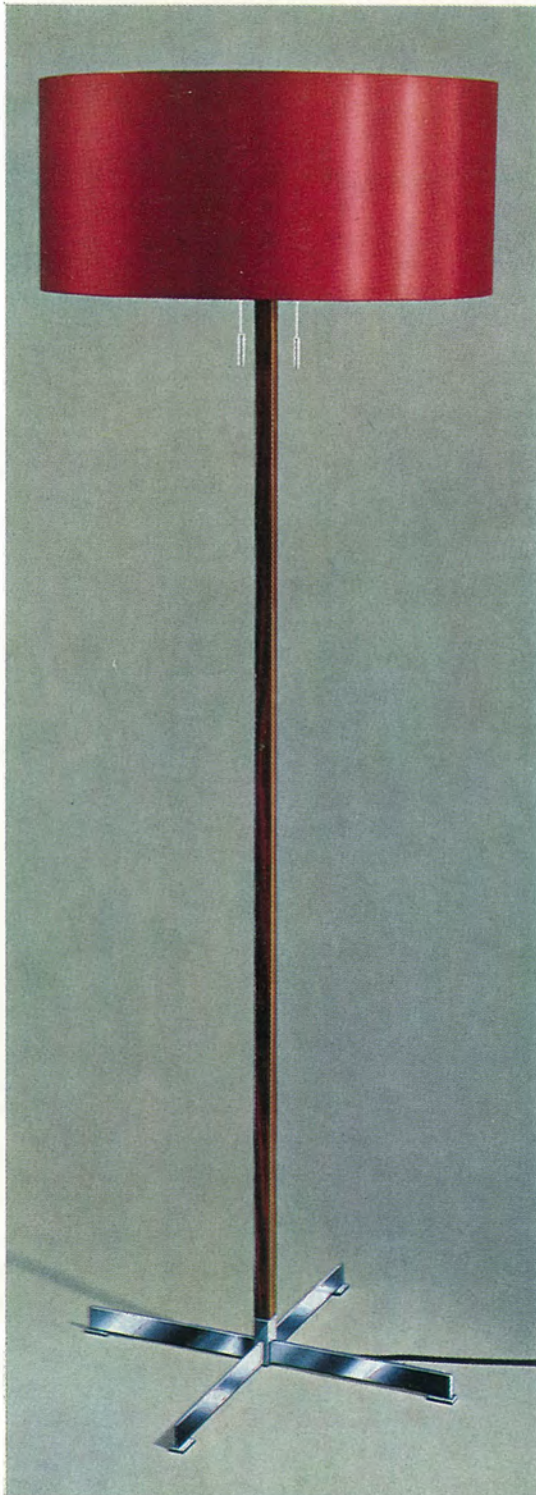

2436/3

3 x E 27, mit Deckenstrahler
Höhe 1,65 m
Chrom/Palisander
Schirm 2/436 D 47, Satin rot
Ø 56 cm