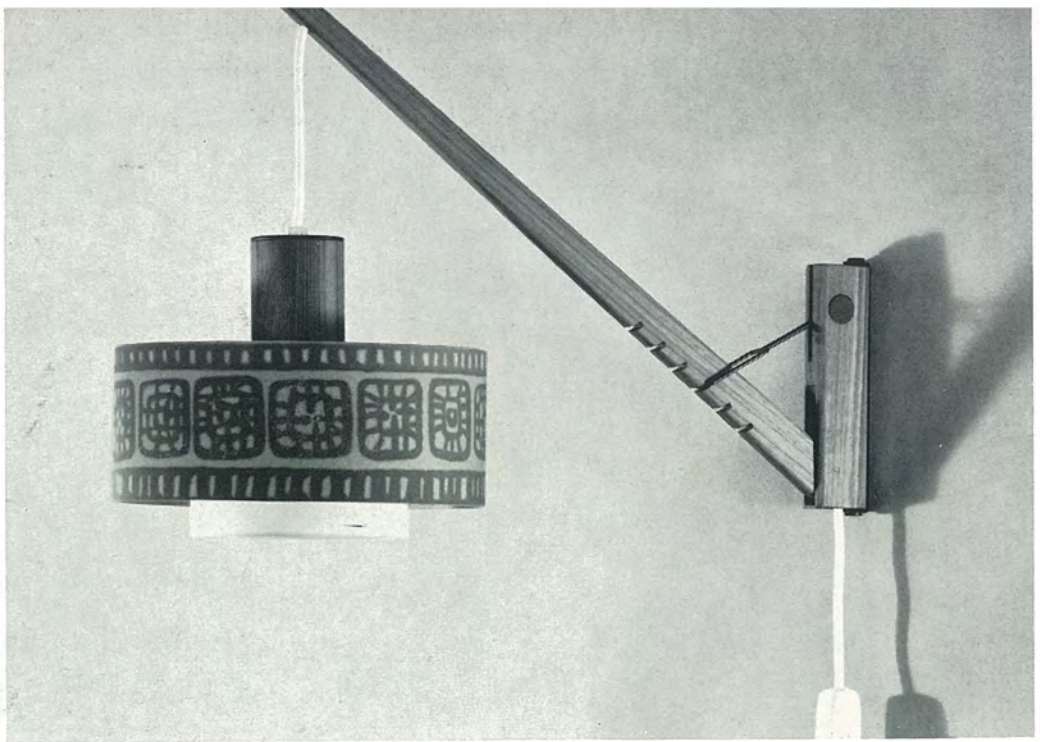

6467/1

1 x E 14, Höhe 17 cm, Breite 22 cm
Ausladung 11 cm
Kupfer + Korb

6465/1

1 x E 14, Höhe 24 cm
Ausladung 10 cm
Kupfer/schwarz + Korb

7406/1

1 x E 27, Ausladung bis 63 cm
schwarz/Teak
Schirm 3/229 U 47 rot/schwarz
Ø 24 cm