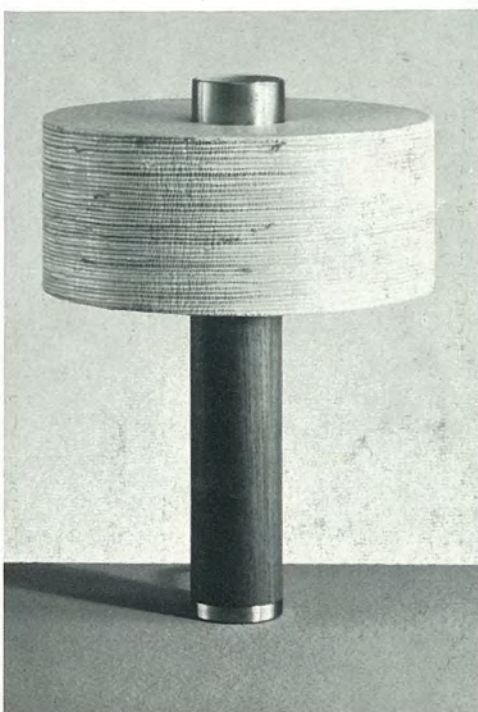

1423/1

1 x E 27, Höhe 34 cm
Messing matt/Teak
Schirm 1/420 P 26
Grasfaser braun
Ø 26 cm