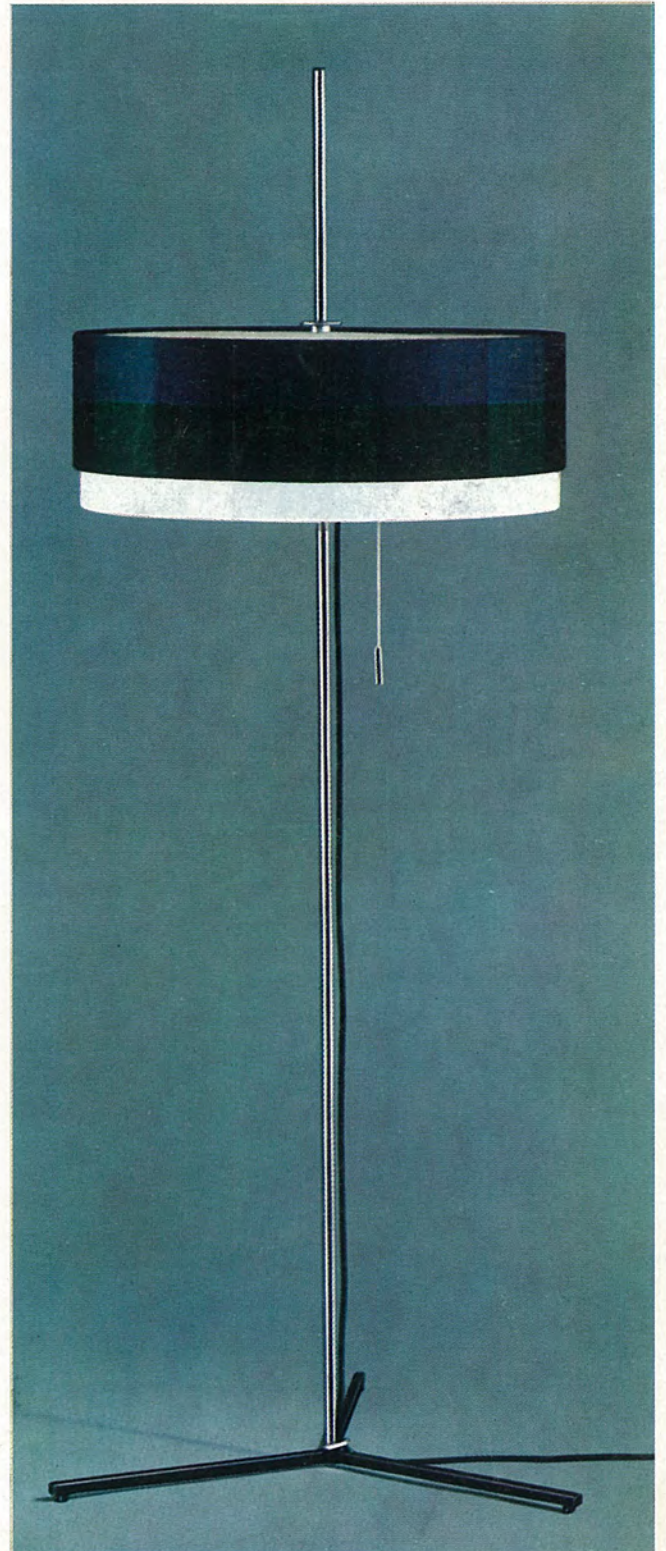

2401/2

2 x E 27
Höhe verstellbar bis 1,50 m
Chrom/schwarz
Schirm 2/400 U 49
dunkelgrün/blau kariert + Intacta
Ø 50 cm