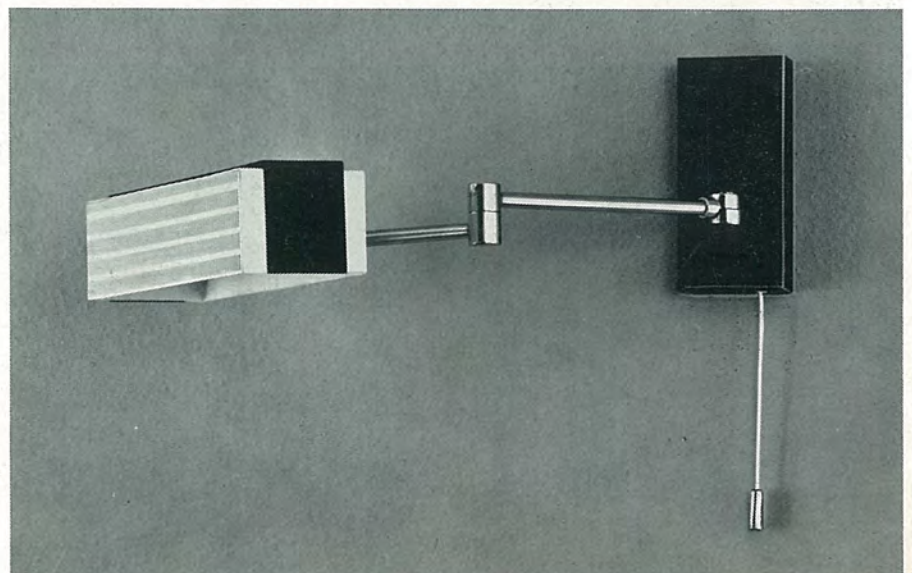

6328/1

1 x E 14, Ausladung 50 cm
Höhe 15 cm
Chrom/weiß/schwarz