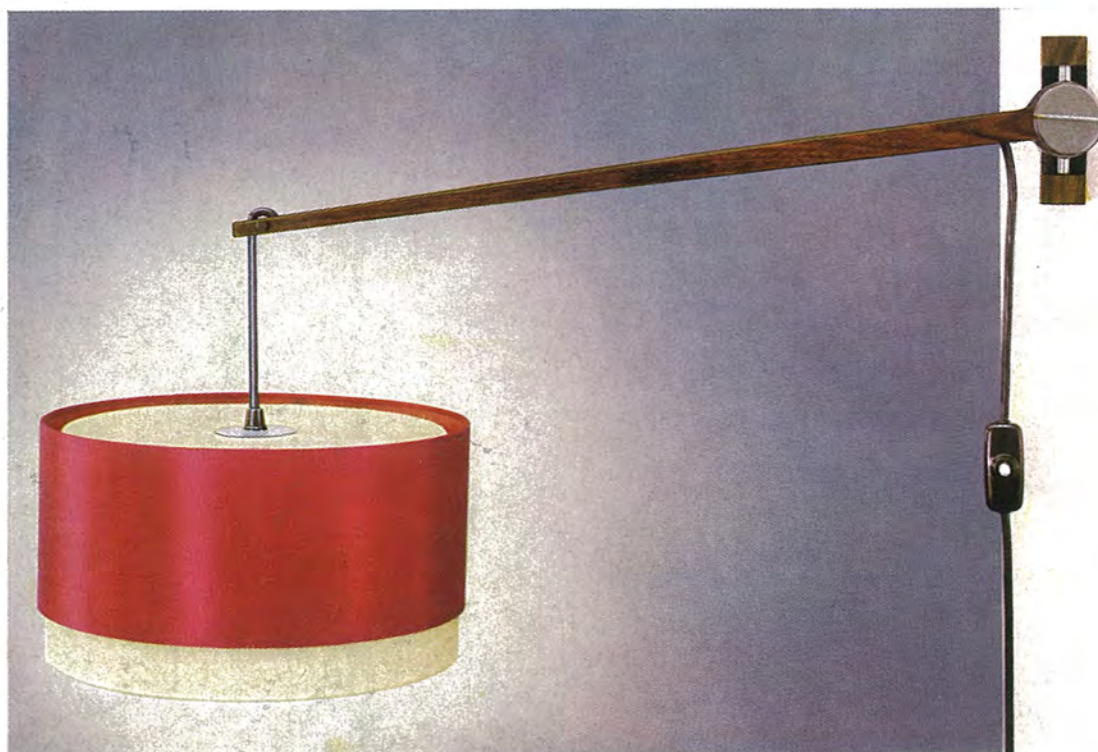

7402/1

1 x E 27, Ausladung bis 60 cm
in der Höhe und seitlich verstellbar
Messing/Teak
Schirm 7/402 PA 33
weiß + rot abgesetzt
Ø 18,5 cm

7401/1

1 x E 27
Ausladung 73 cm
in der Höhe
und seitlich verstellbar
Chrom/Palisander
Schirm 7/401 D 47
Satin rot + Intacta
Ø 28 cm