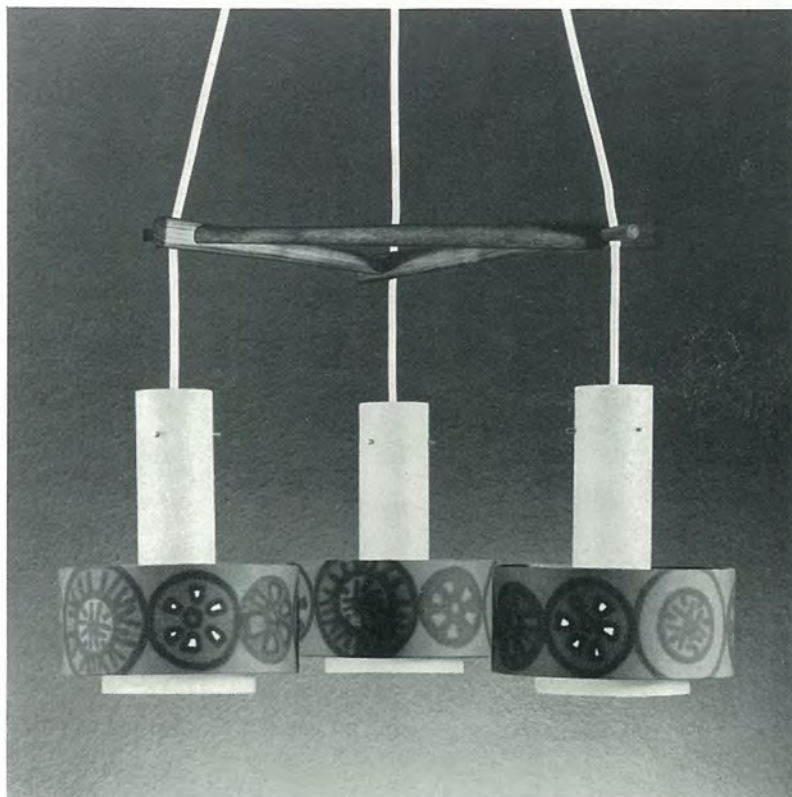

4413/3

3 x E 27, Ausladung 52 cm
Teak, Glas H 6
Schirm 4/333 U 46 braun/lila
Ø 18 cm