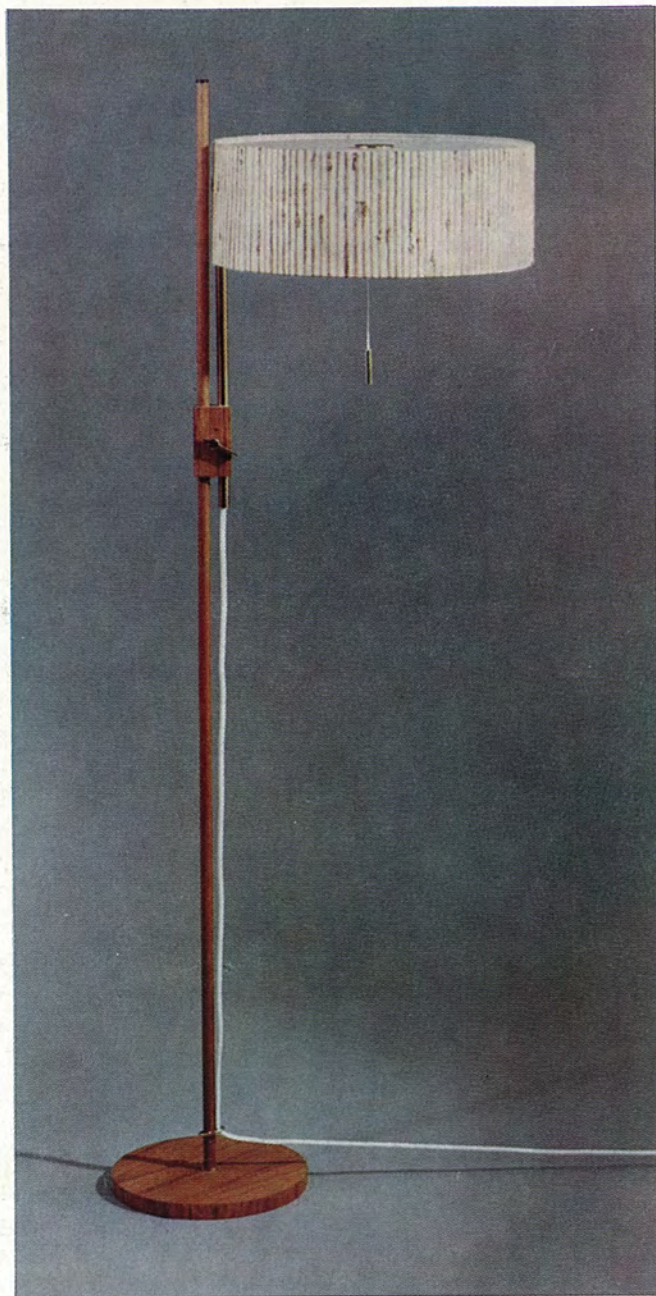

2418/2

2 x E 27, Höhe 1,50 m
 Chrom/schwarz
 Schirm 2/207 PA 32 weiß
 Ø 45 cm

2430/2

2 x E 27

Höhe verstellbar bis 1,67 m

Messing/Teak

Schirm 1/327 V 47 Grasfaser

Ø 37 cm