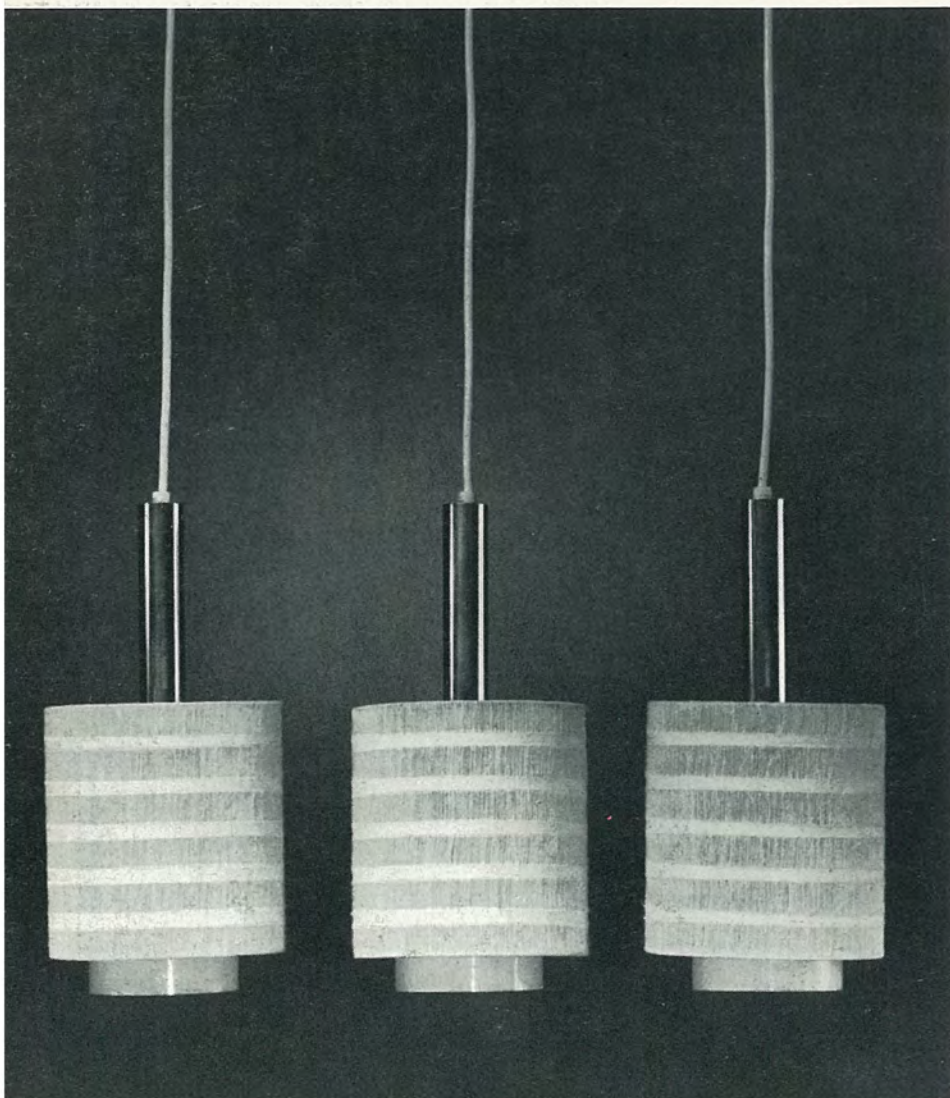

4403/3

3 x E 27, Ausladung 54 cm
Messing matt/weiß
Schirm 4/400 A 41 weiß
Ø 15,5 cm, + Plexiring