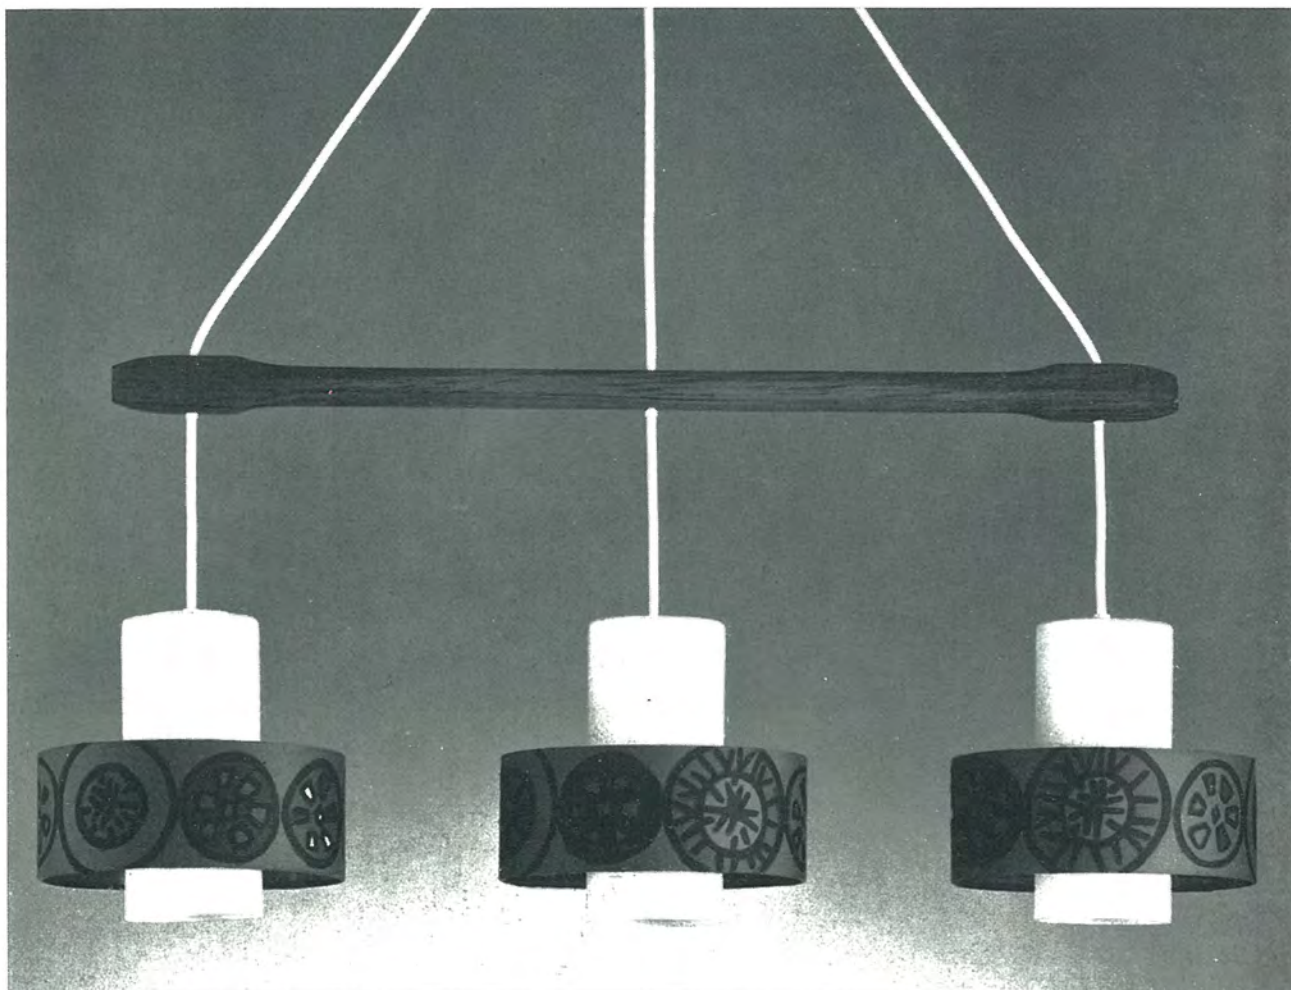

**4440/3**

3 x E 27, Ausladung 55 cm
Teak, Glas P 20
Schirm 4/434 U 46 braun/lila
Ø 20 cm

4434/2

2 x E 27
Ausladung
55 cm
Teak
Glas P 20
Schirm 4/434
U 46
braun/lila
Ø 20 cm

4448/3

3 x E 27
Ausladung
79 cm
Teak
Glas P 20
Schirm 4/434
U 46
braun/lila
Ø 20 cm