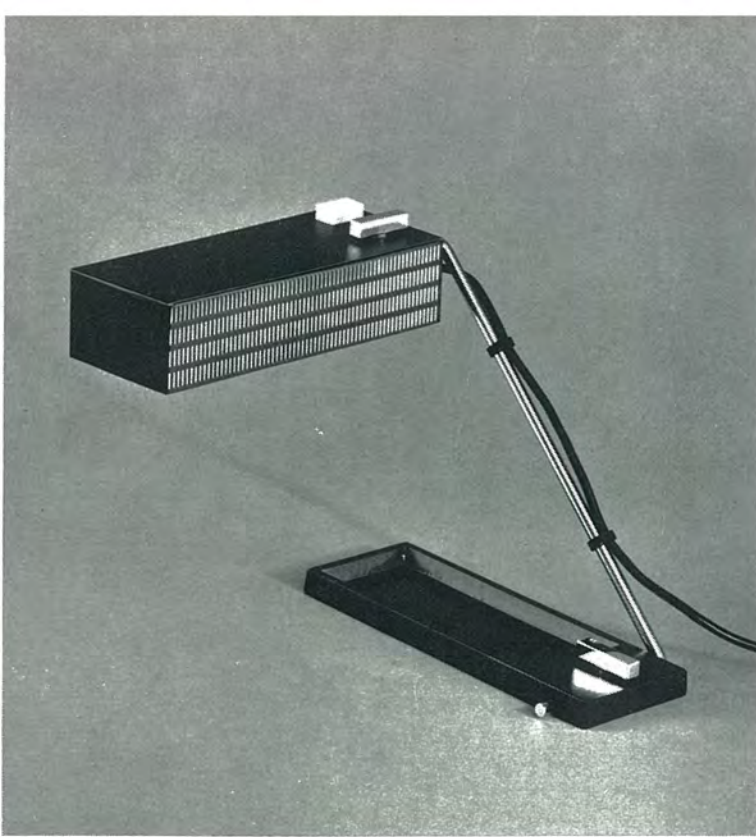

1478/1

1 x E 27
 Höhe verstellbar bis 80 cm
 dreh- und schwenkbar
 Ausladung bis 50 cm
 Chrom/schwarz
 Reflektor \varnothing 19 cm

1467/1

1 x E 14
 Höhe verstellbar bis 37 cm
 schwenkbar
 Chrom/Palisander/schwarz/weiß
 Reflektor 23 x 8,5 x 6,5 cm

6411/1

Schreibtischleuchte
 1 x E 14, Höhe 10,5 cm
 Ausladung 40 cm
 Reflektor 22 x 8,5 x 8,5 cm
 dreh-, schwenk-
 und herausziehbar
 Chrom/schwarz-grün

1468/1

2 x E 14, Höhe 36 cm
 Chrom/schwarz
 Reflektor 42 x 9,5 x 5,5 cm