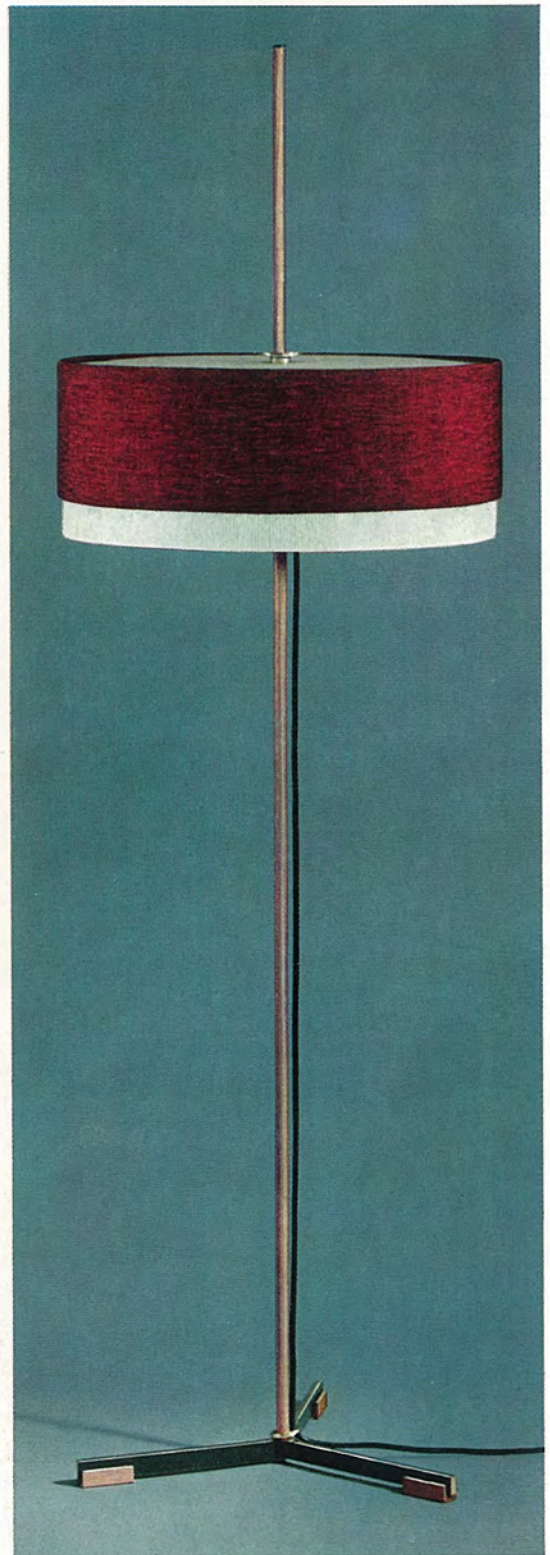

2407/2

2 x E 27

Höhe verstellbar bis 1,50 m

Messing/grün/Teak

Schirm 2/407 A 48

rot-schwarz + Intacta

Ø 45 cm

2436/3