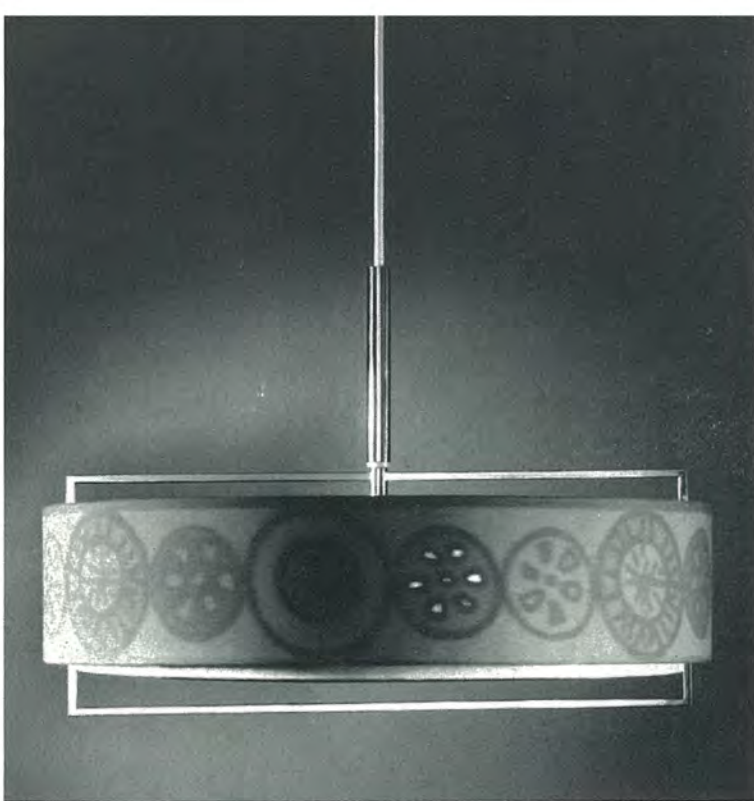

3429/3

3 x E 27
Messing/weiß
Zug im Baldachin
ausziehbar bis 1,50 m
Schirm 3/429 U 46 braun/lila
Ø 45 cm

3476/1

1 x E 27
Messing/weiß
Zug im Baldachin
ausziehbar bis 1,60 m
Schirm 3/476 A 41 weiß
Ø 45 cm