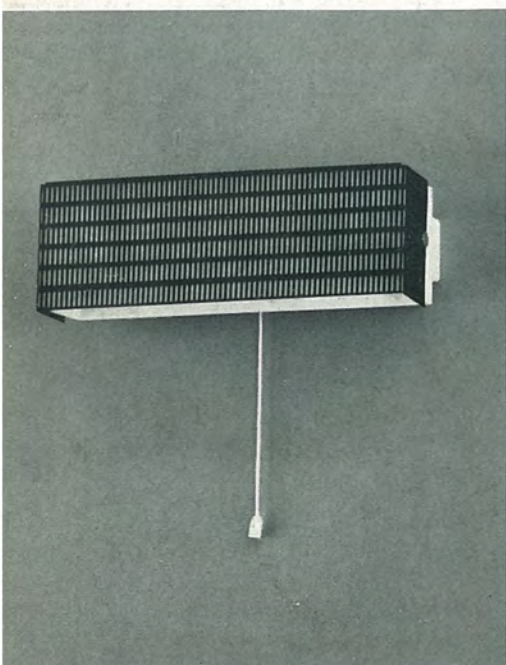

6330/1
1 x E 14, Ausladung 8 cm
Breite 23 cm
schwenkbar
weiß/schwarz