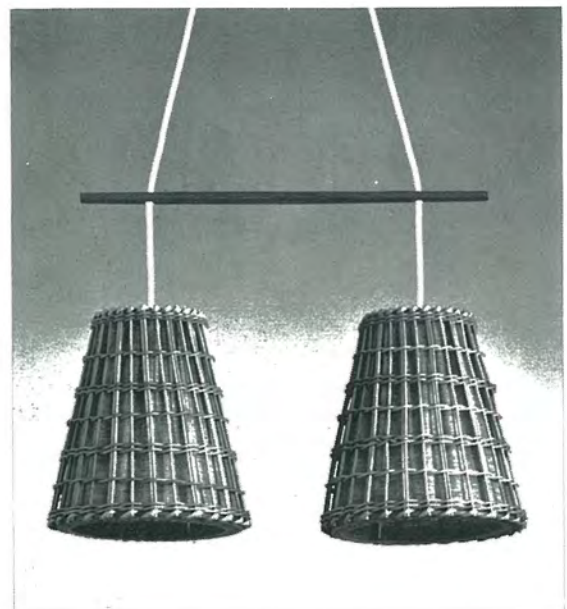

4462/2
2 x E 27, Ausladung 47 cm
Teak
Schirm 4/461 S 46 orange + Korb
Ø 20 cm