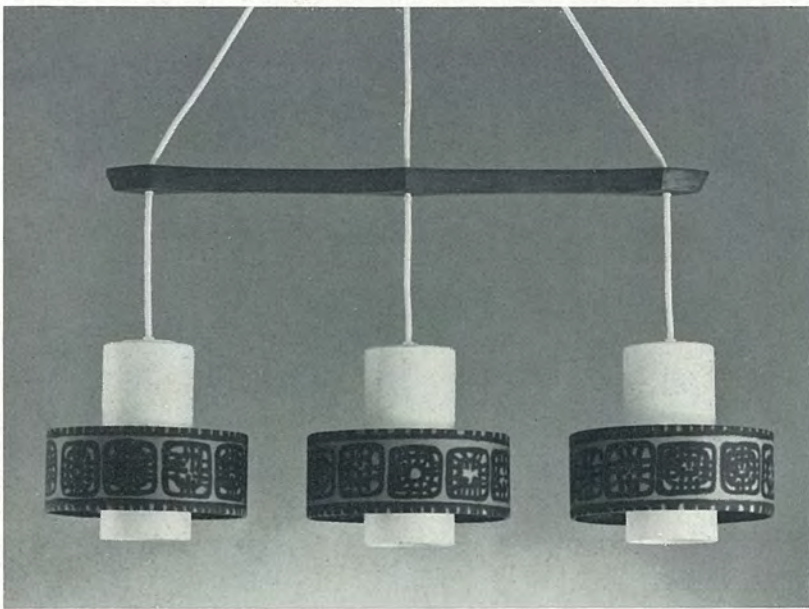

4430/3

3 x E 27, Ausladung 72 cm
 Teak, Glas P 20
 Schirm 4/434 U 47 rot/schwarz
 Ø 20 cm

4442/3

3 x E 27, Ausladung 54 cm
 Teak, Glas P 20
 Schirm 4/434 U 47 rot/schwarz
 Ø 20 cm

4427/2

2 x E 27, Ausladung 46 cm
 Teak, Glas P 20
 Schirm 4/434 U 47 rot/schwarz
 Ø 20 cm