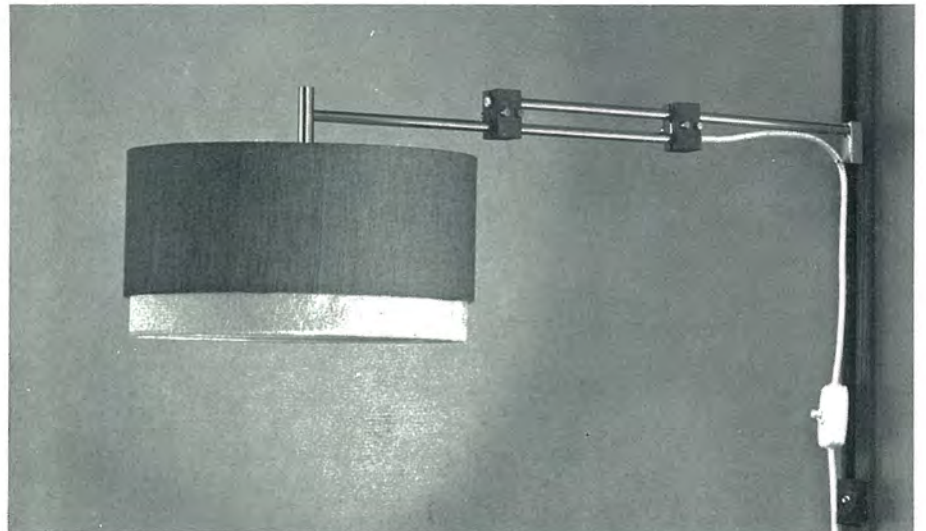

7403/1

1 x E 27, Ausladung bis 91 cm
in der Höhe und seitlich verstellbar
Messing/Teak
Schirm 2/437 S 47 rot + Intacta
Ø 29 cm