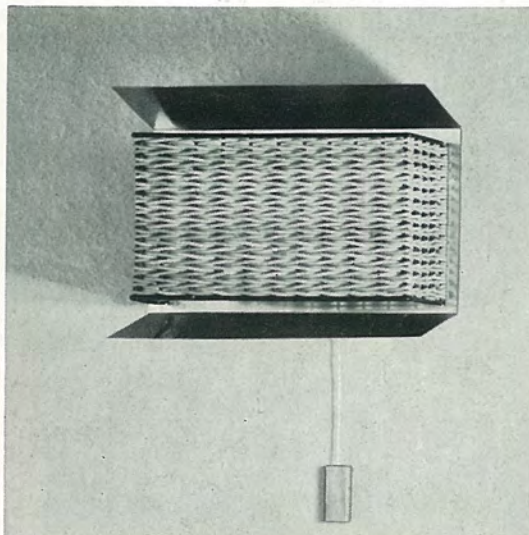

6467/1

1 x E 14, Höhe 17 cm, Breite 22 cm
Ausladung 11 cm
Kupfer + Korb

6465/1

1 x E 14, Höhe 24 cm
Ausladung 10 cm
Kupfer/schwarz + Korb