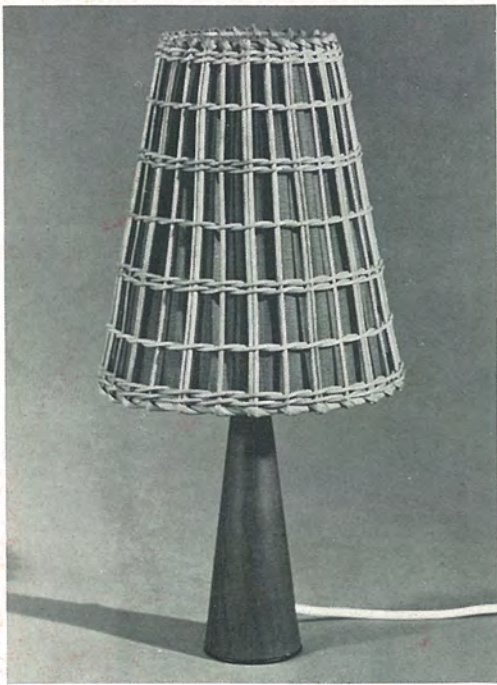

1423/1

1 x E 27, Höhe 34 cm
 Messing matt/Teak
 Schirm 1/420 P 26
 Grasfaser braun
 Ø 26 cm

1416/1

1 x E 27, Höhe 29 cm
 Chrom/schwarz
 Schirm 1/416 J 41 weiß
 Ø 20 cm

1475/1

1 x E 14, Höhe 42 cm
Teak
Schirm 1/475 S 46 orange/Korb
Ø 20 cm