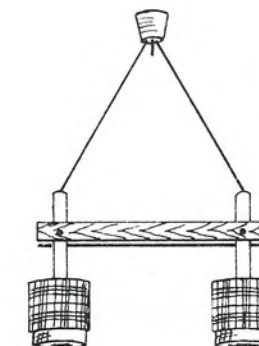

4467/2

2 x E 27, Ausladung 44 cm
Messing/Teak
Schirm 4/451 V 42
Bast gelb + Intacta
Ø 14 cm