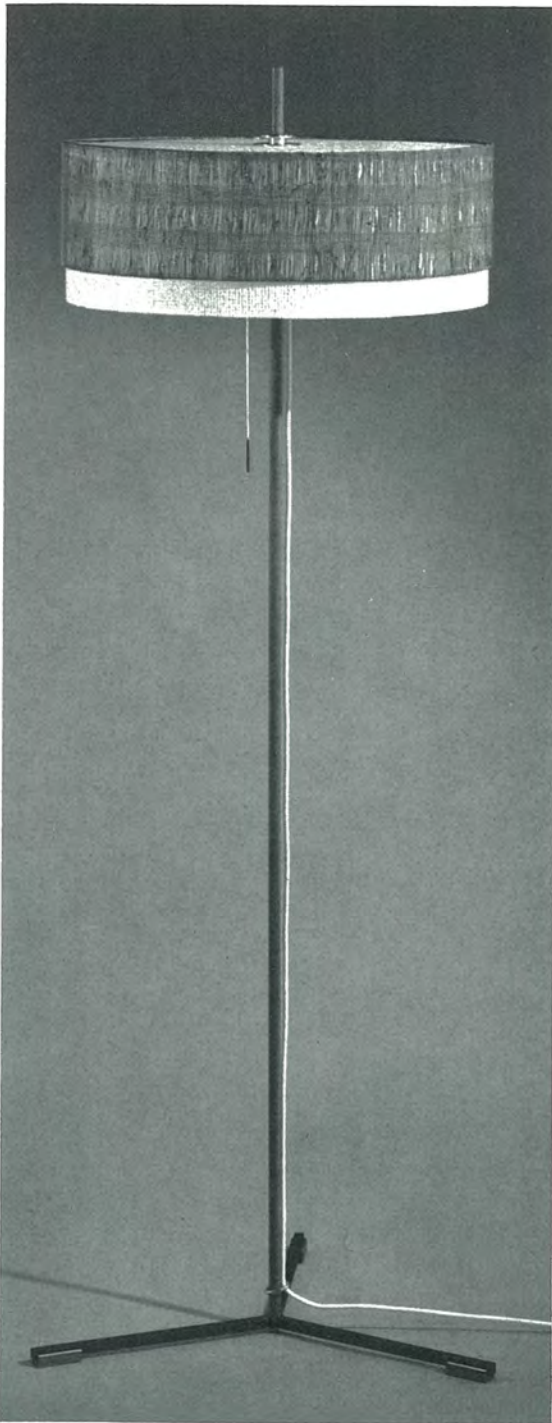

2400/2
2 x E 27, Höhe 1,50 m
Chrom/Palisander
Schirm 2/400 U 48
dunkelrot kariert
Ø 50 cm

2402/2

2 x E 27
Höhe verstellbar bis 1,50 m
Schwarz/Teak
Schirm 2/400 P 46
Grasfaser braun + Intacta
Ø 50 cm