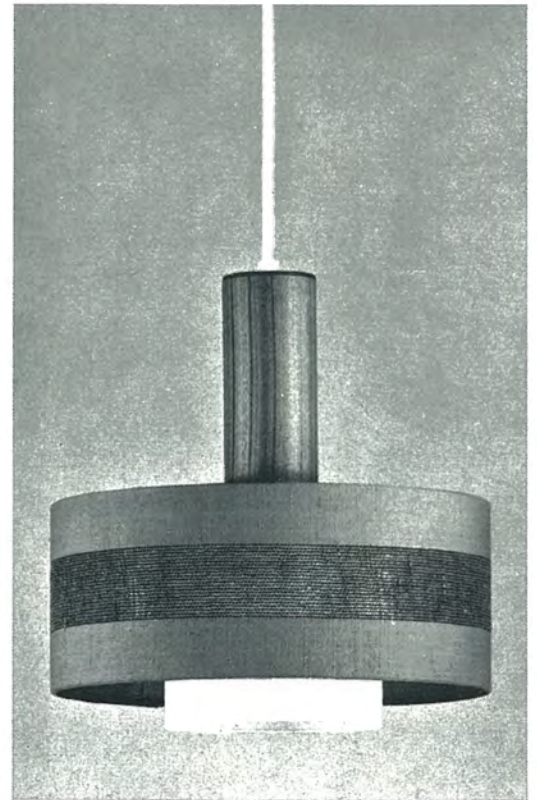

3233/1
1 x E 27
Schirm 3/233 Z 27 rot/schwarz
Ø 28,5 cm