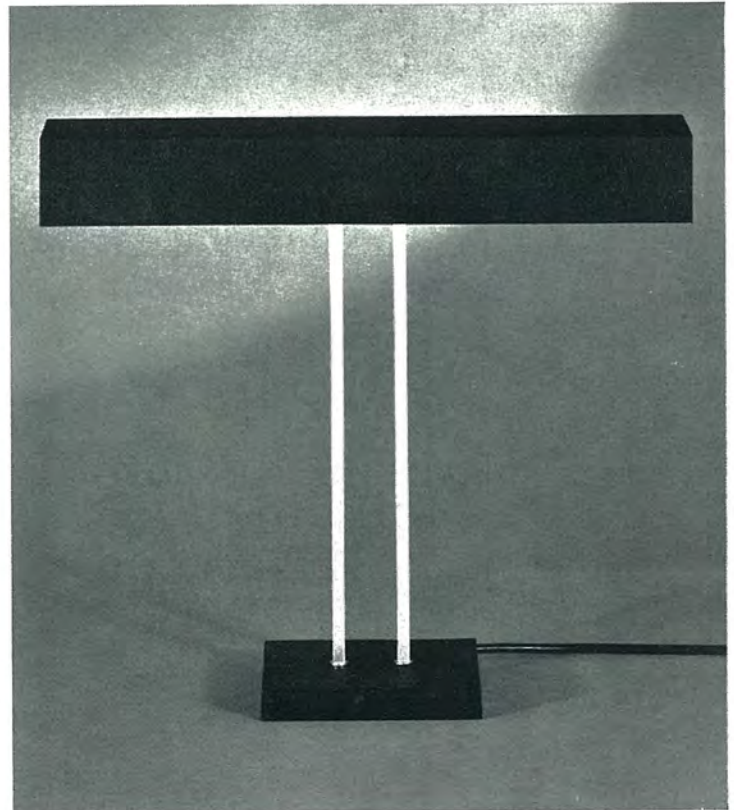

1478/1

1 x E 27
 Höhe verstellbar bis 80 cm
 dreh- und schwenkbar
 Ausladung bis 50 cm
 Chrom/schwarz
 Reflektor \varnothing 19 cm

1467/1

1 x E 14
 Höhe verstellbar bis 37 cm
 schwenkbar
 Chrom/Palisander/schwarz/weiß
 Reflektor 23 x 8,5 x 6,5 cm

6411/1

Schreibtischleuchte
 1 x E 14, Höhe 10,5 cm
 Ausladung 40 cm
 Reflektor 22 x 8,5 x 8,5 cm
 dreh-, schwenk-
 und herausziehbar
 Chrom/schwarz-grün

1468/1

2 x E 14, Höhe 36 cm
 Chrom/schwarz
 Reflektor 42 x 9,5 x 5,5 cm