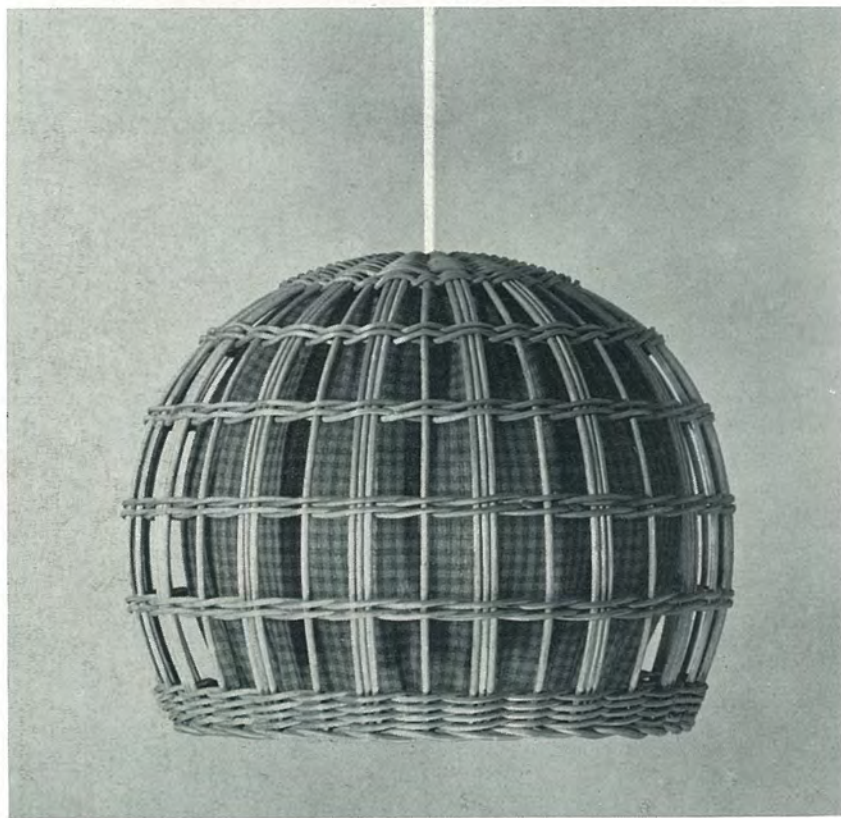

3407/1
 1 x E 27
 Teak
 Zug im Baldachin
 ausziehbar bis 1,65 m
 Schirm 3/407 A 47
 rot/gelb kariert + Korb
 Ø 37 cm

3458/1
 1 x E 27
 Teak
 Schirm 3/233 S 46 orange + Korb
 Ø 28,5 cm

3475/1
 1 x E 27
 Messing/weiß
 Zug im Baldachin
 ausziehbar bis 1,60 m
 Schirm 3/475 Z 48
 rot/schwarz/grün kariert + Korb
 hell
 Ø 46 cm

3483/1

1 x E 27
Schirm 3/483 S 47 rot + Korb
Ø 20 cm

3405/1

1 x E 27
Schirm 3/405 A 47
rot/gelb kariert + Korb
Ø 32 cm

3400/1

1 x E 27
schwarz, Korb
Ø 32 cm

3404/1

1 x E 27
 schwarz/Teak
 Zug im Baldachin
 ausziehbar bis 1,50 m
 Glas H 39 mit Teakring
 Korb W 9
 Ø 50 cm