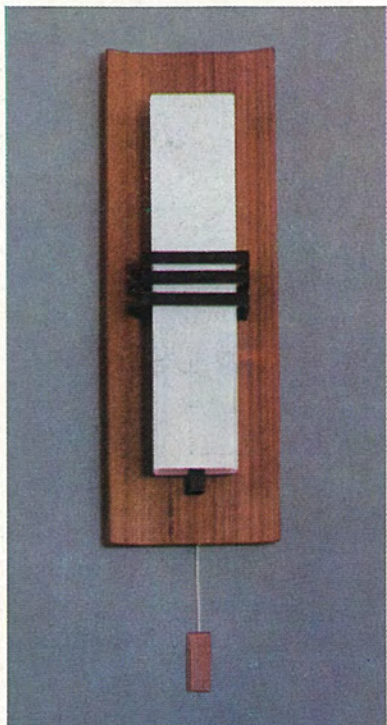

5203/10

10 x E 14, \varnothing 90 cm
 Messing/weiß
 Glas L 19, \varnothing 8 cm

5202/8

wie vor, jedoch 8 flammig
 \varnothing 77 cm

5201/6

wie vor, jedoch 6 flammig
 \varnothing 65 cm

Wand- leuchten

6413/1

1 x Linestra 50 cm
Höhe 62 cm, Ausladung 6 cm
Teak

6270/1

1 x E 14
Höhe 33 cm, Ausladung 9,5 cm
schwarz/Teak
Glas L 49, 6 x 6 cm

6412/1

1 x Linestra 30 cm
Höhe 36 cm, Ausladung 6 cm
Teak

6266/1

1 x E 14, Höhe 35 cm
Ausladung 9 cm
schwarz/Teak
Glas H 31, \varnothing 6 cm