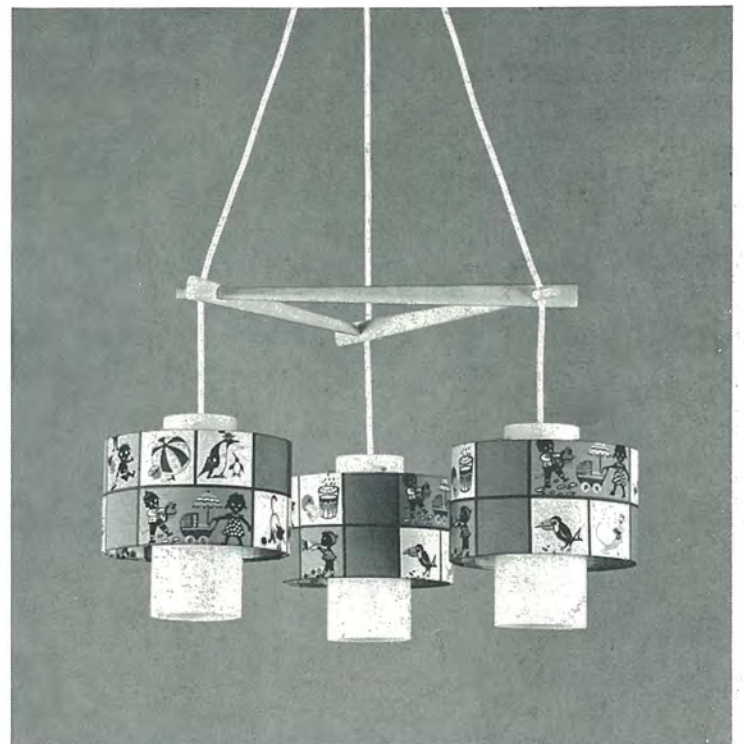

4301/3

3 x E 27, Ausladung 49 cm
Esche, Glas H 24
Schirm 4/300 K 37 bunt
Ø 18 cm