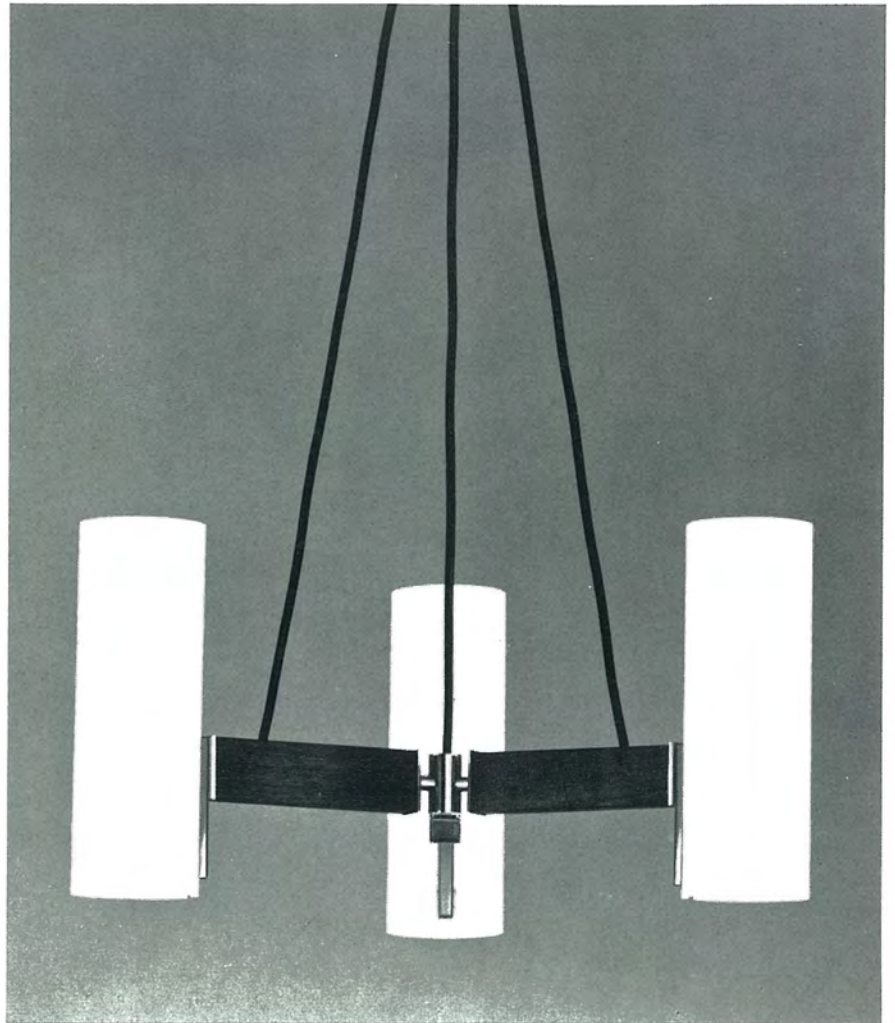

4338/3

3 x E 14, Ausladung 52 cm
Chrom/Palisander
Glas L 19, Ø 8 cm