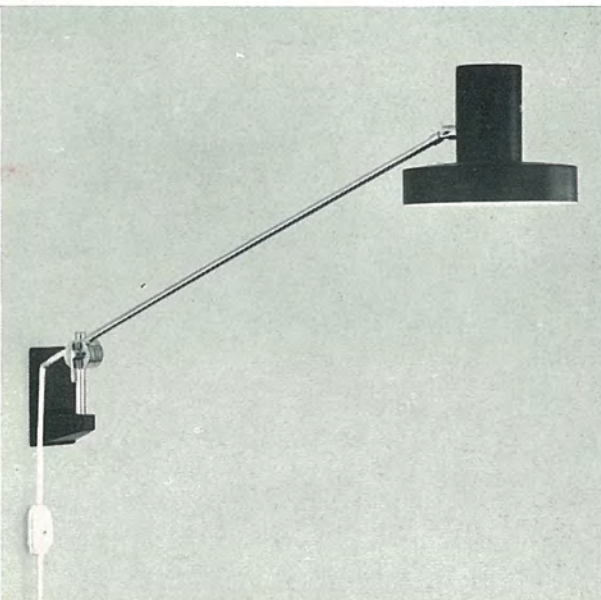

6328/1

1 x E 14, Höhe 15 cm
Ausladung 50 cm
Chrom/weiß/schwarz