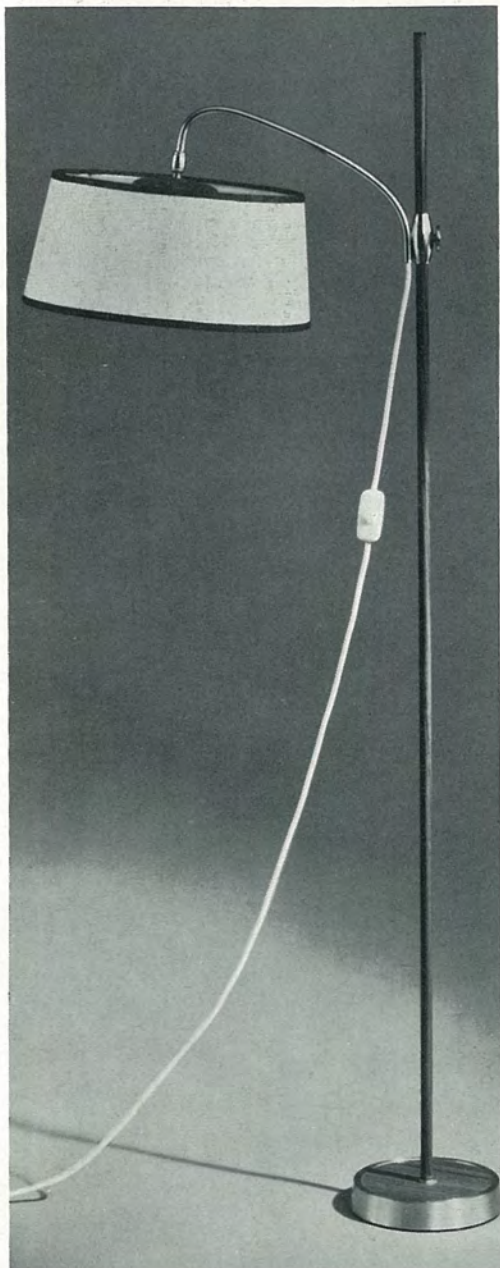

2448/1

1 x E 27
Höhe verstellbar bis 1,50 m
Messing/Teak
Schirm 2/448 PA 33 weiß
rot abgesetzt
Ø 32 cm