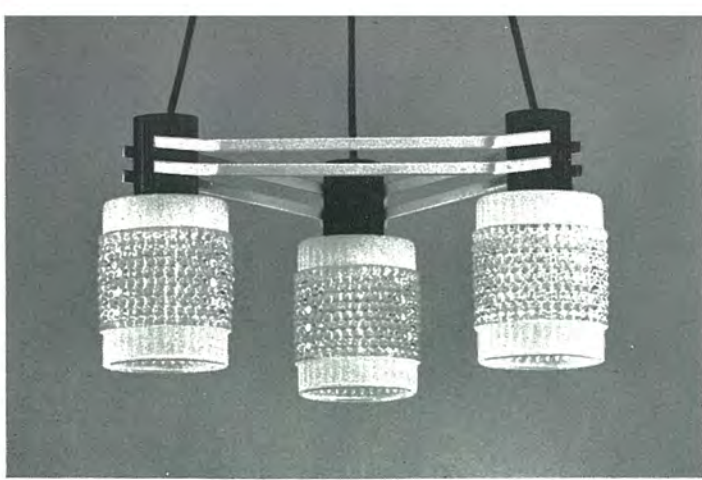

4457/3

3 x E 27
Ausladung 43 cm
Silber/Palisander
Glas O 1, Kristall/weiß
Ø 11 cm

4478/3

3 x E 27
Ausladung 45 cm
Silber/Palisander
Schirm 4/478 D 47 rot + Intacta
Ø 14 cm

4479/3

3 x E 27
Ausladung 60 cm
Silber/Palisander
Schirm 4/478 D 47 rot + Intacta
Ø 14 cm

4455/5

5 x E 27
Ausladung 60 cm
Silber/Palisander
Glas O 1, Kristall/weiß
Ø 11 cm