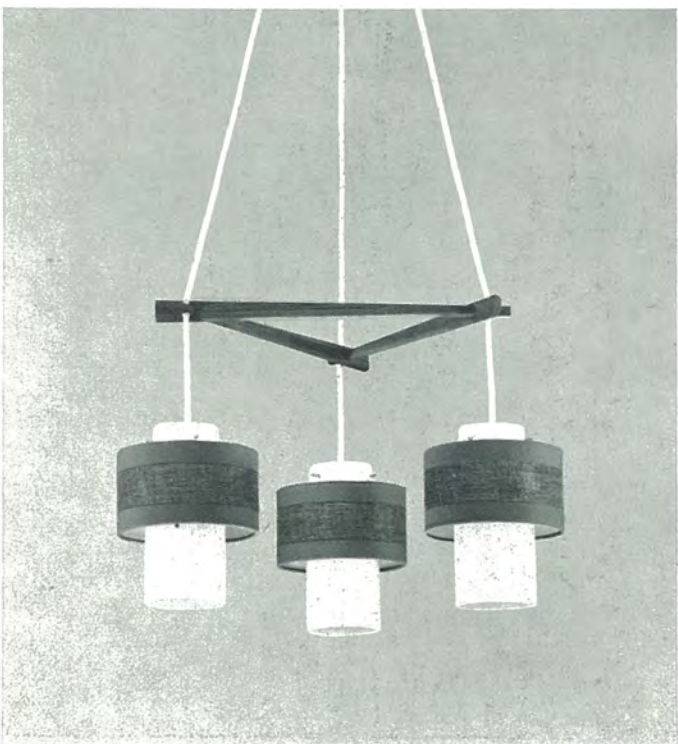

4301/3

3 x E 27, Ausladung 49 cm
Esche, Glas H 24
Schirm 4/300 K 37 bunt
Ø 18 cm