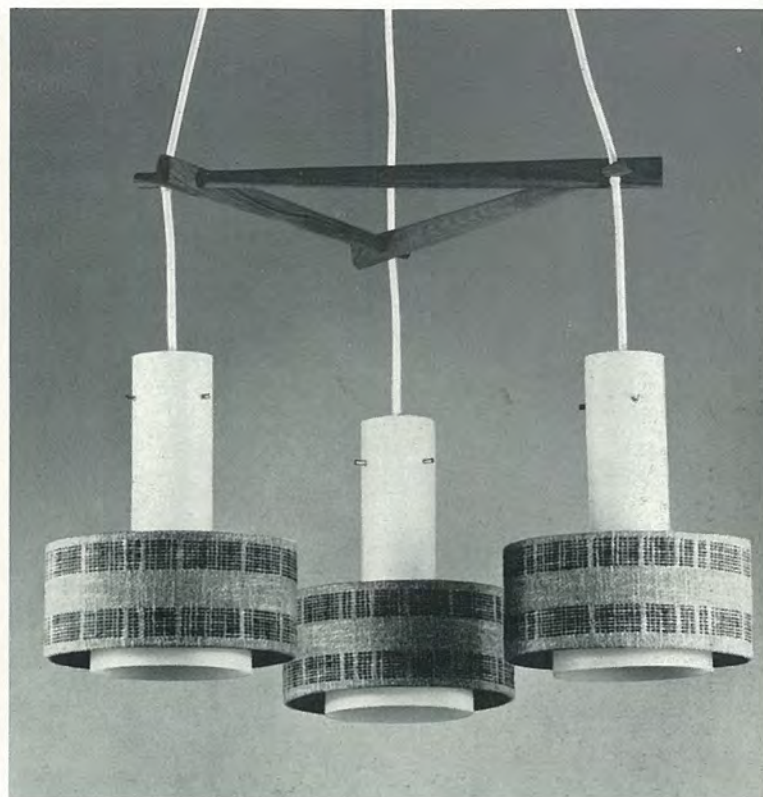

4414/3

3 x E 27, Ausladung 52 cm
Teak, Glas H 6
Schirm 4/333 Z 43 gold
Ø 18 cm

4415/3

3 x E 27, Ausladung 52 cm
Teak, Glas H 6
Schirm 4/333 Z 47 rot
Ø 18 cm

4421/2

2 x E 27, Ausladung 45 cm
Teak, Glas H 6
Schirm 4/333 Z 47 rot
Ø 18 cm

4425/3

3 x E 27, Ausladung 72 cm
Teak, Glas H 6
Schirm 4/333 Z 47 rot
Ø 18 cm