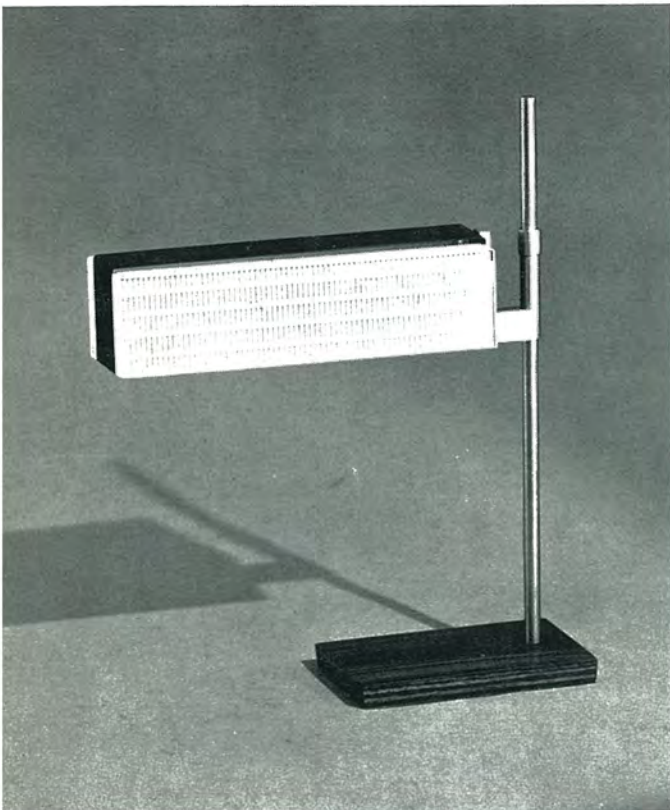

1478/1

1 x E 27
 Höhe verstellbar bis 80 cm
 dreh- und schwenkbar
 Ausladung bis 50 cm
 Chrom/schwarz
 Reflektor \varnothing 19 cm

1467/1

1 x E 14
 Höhe verstellbar bis 37 cm
 schwenkbar
 Chrom/Palisander/schwarz/weiß
 Reflektor 23 x 8,5 x 6,5 cm

6411/1

Schreibtischleuchte
 1 x E 14, Höhe 10,5 cm
 Ausladung 40 cm
 Reflektor 22 x 8,5 x 8,5 cm
 dreh-, schwenk-
 und herausziehbar
 Chrom/schwarz-grün

1468/1

2 x E 14, Höhe 36 cm
 Chrom/schwarz
 Reflektor 42 x 9,5 x 5,5 cm