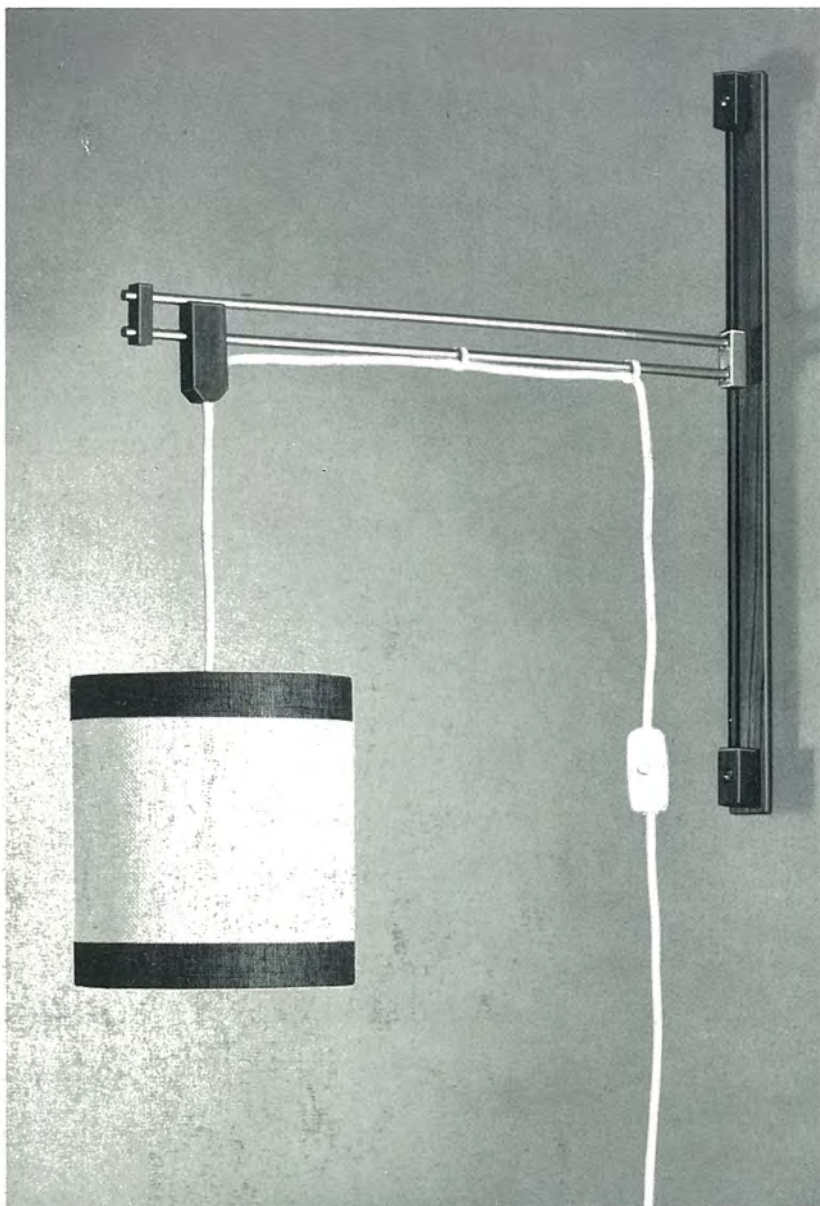

7402/1

1 x E 27, Ausladung bis 60 cm
in der Höhe und seitlich verstellbar
Messing/Teak
Schirm 7/402 PA 33
weiß + rot abgesetzt
Ø 18,5 cm

7401/1

1 x E 27
Ausladung 73 cm
in der Höhe
und seitlich verstellbar
Chrom/Palisander
Schirm 7/401 D 47
Satin rot + Intacta
Ø 28 cm