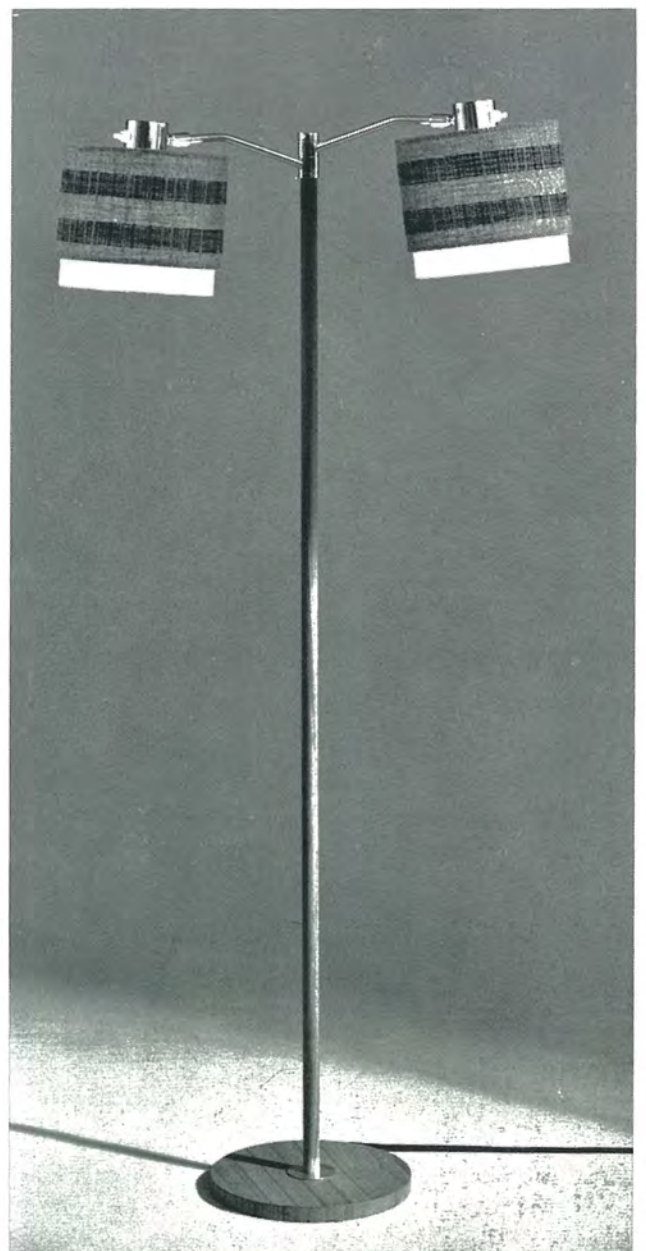

2456/2

2 x E 27, Höhe 1,35 m
Ausladung 85 cm
Messing/Teak
Arme schwenkbar
Kippgelenk am Schirm
Schirm 2/446 Z 43 gold + Intacta
Ø 19 cm