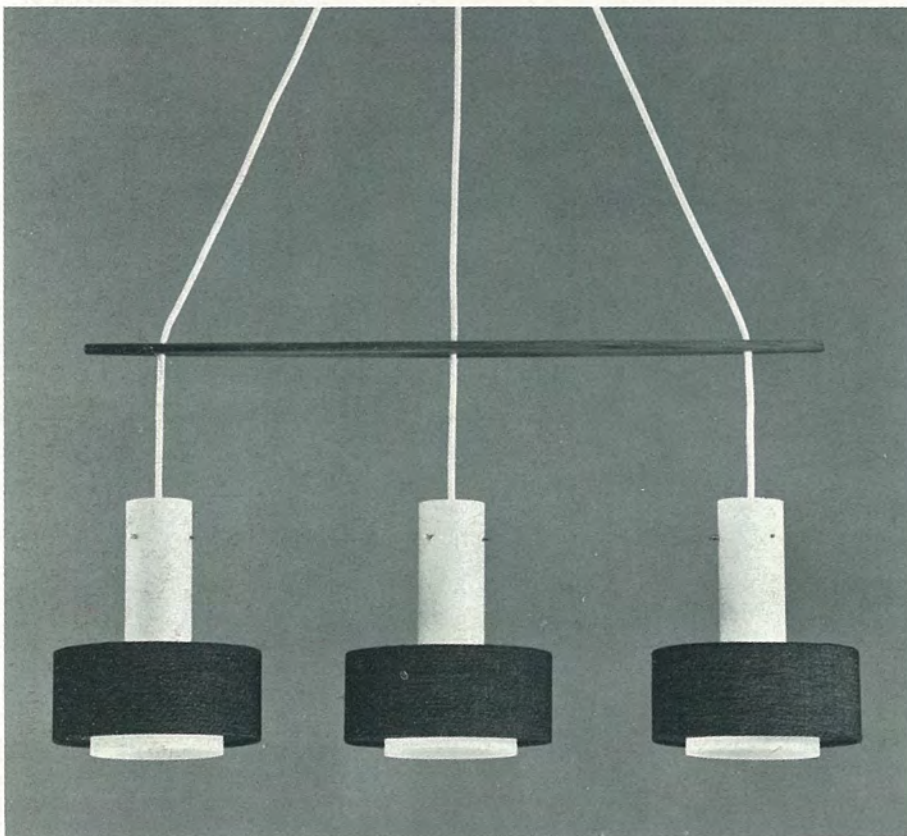

4473/2

2 x E 27, Ausladung 45 cm
Teak, Glas P 20
Schirm 4/470 Z 43 gold
Ø 18 cm