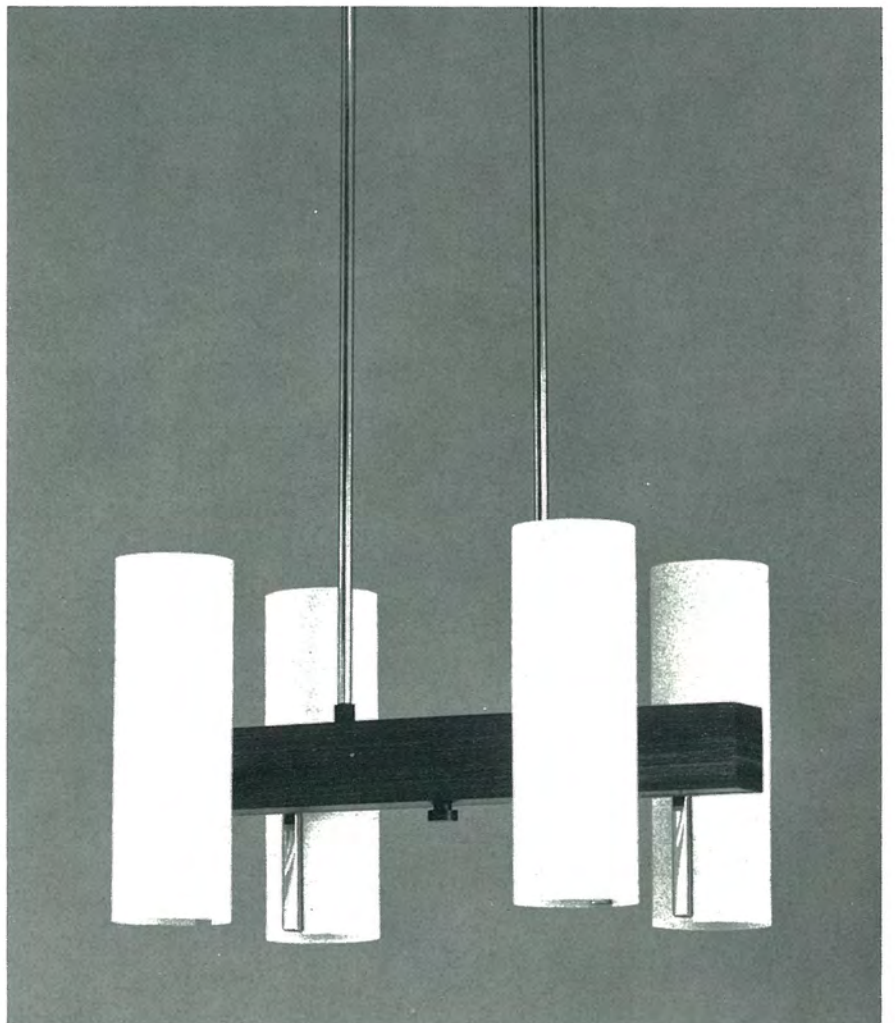

4430/3

3 x E 27, Ausladung 72 cm
 Teak, Glas P 20
 Schirm 4/434 U 47 rot/schwarz
 Ø 20 cm

4442/3

3 x E 27, Ausladung 54 cm
 Teak, Glas P 20
 Schirm 4/434 U 47 rot/schwarz
 Ø 20 cm

4427/2

2 x E 27, Ausladung 46 cm
 Teak, Glas P 20
 Schirm 4/434 U 47 rot/schwarz
 Ø 20 cm