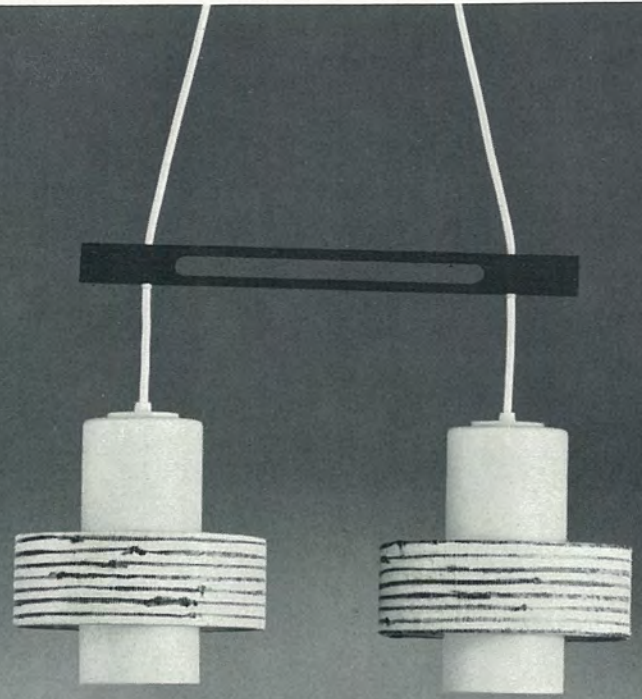

3 x E 27, Ausladung 52 cm

Teak, Glas H 6

Schirm 4/333 A 48 schwarz-rot

Ø 18 cm

4471/3
3 x E 27, Ausladung 45 cm
Teak, Glas P 20
Schirm 4/470 V 47 Grasfaser
Ø 18 cm

4474/2
2 x E 27, Ausladung 45 cm
Teak, Glas P 20
Schirm 4/470 V 47 Grasfaser
Ø 18 cm