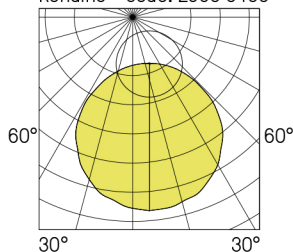

$\varnothing$ 330 (Rondo)
 $\varnothing$ 270 (Rondino)