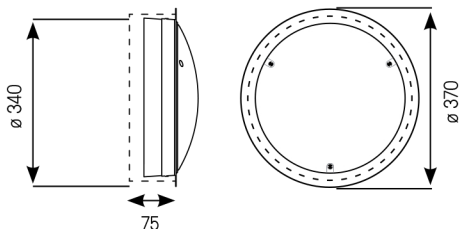

example : 2520 0400 ----
9702 VISSERIE STANDARD
9802 VERSION ENCASTRÉE

Flush-mounting dimensions :
Rondo : ø 340 x 75

+ DETAILS

LED modules	Power (W)	Luminaire light output (lm)	Luminaire efficacy (lm / W)	White RAL 9016	Grey RAL 9006	Black RAL 9005
LED 1200	9	900	100	2561 04--	2561 14--	2561 24--
LED 2000	13	1450	112	2560 04--	2560 14--	2560 24--
LED 3000	20	2100	105	2562 04--	2562 14--	2562 24--