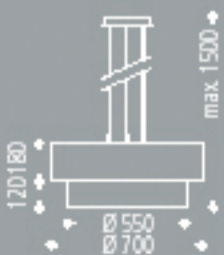

**Bodenleuchte / floor luminaire /
lampe sur pied**

Chrom, inkl. EVG, Schirmmaterial: Metallgewebe anthrazit 106 /
chrome plated, electronic ballast included, shade: metal fabric
charcoal 106 / chrome, incl. self conventionnelle électronique,
ABJ: tissu métallique anthracite 106

■ **23.130.14-4819** 1 x T B G 13 58 W

Empf. Leuchtmittel/ rec. lamp / lampe recommand.:
74.008.58

Design Tech Group

**Pendelleuchte / pendulum luminaire /
luminaire suspendu**

Titansilber, inkl. EVG, Acrylblende weiß, Schirmmaterial:
Metallgewebe anthrazit 106 (außen), Chintz naturweiß 135 (innen) /
chrome plated, electronic ballast included, acrylic glass aperture
white, shade: metal fabric charcoal 106 (outside), chintz white 135
(inside) / chrome, incl. self conventionnelle électronique, écran en
verre acrylique blanc, ABJ: tissu métallique anthracite 106
(dehors), chintz blanc 135 (à l'intérieur)

■ **33.651.15-3841** 1 x T -R5 2 GX 13 55 W

Empf. Leuchtmittel/ rec. lamp / lampe recommand.:
74.016.55

Design Tech Group