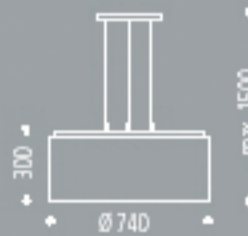

**Pendelleuchte / pendulum luminaire /
luminaire suspendu**

Titansilber, Acrylglasblende weiß, Schirmmaterial: Chintz naturweiß 135 /
silver, acrylic glass aperture white, shade: chintz white 135 /
gris argenté, écran en verre acrylique blanc, ABJ: chintz blanc 135

■ **33.632.15-3816** 4 x TC-L 2 G 11 36 W
inkl. EVG / electronic ballast included / incl. self conventionelle
électronique

■ **33.622.15-3816** 4 x TC-L 2 G 11 36 W
inkl. EVG, dimmbar 1-10 V / electronic ballast included, 1-10 V
dimmable / incl. self conventionelle électronique, graduable 1-10 V

Empf. Leuchtmittel / rec. lamp / lampe recomm.:
74.007.36

Design Tech Group