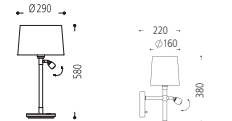

1 x E27

13.325.14-3886 63.324.14-4042
1 x E27 1 x E14

mit zusätzlichem LED Leselicht /
with LED reading light /
avec lampe liseuse LED
incl. 1 W LED, 2.700 Kelvin