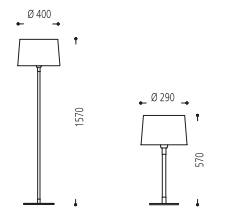

23.323.14-4036 13.323.14-3886