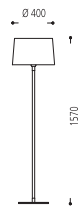

23.323...*-4036

Chrom, Schirmmaterial:
Chintz naturweiß 135 /
chrome, shade: chintz white 135 /
chrome, ABJ: chintz blanc 135
1 x E27

* Bitte ergänzen Sie die
Artikelnummer mit der Nummer
der Farbe /
please complete the article
number with the colour-code /
merci de compléter le numéro
d'article avec le code couleur
correspondant:

.37 Samt grün / velvet green /
velours vert
.64 Samt orange / velvet orange /
velours orange
.65 Samt violett / velvet violet /
velours violet

Design: Tech Group