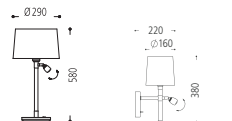

23.323.05-4033 13.323.05-4034

1 x E27

13.325.05-4034 63.324.05-4035  
1 x E27 1 x E14

mit zusätzlichem LED Leselicht /  
with LED reading light /  
avec lampe liseuse LED  
incl. 1 W LED, 2.700 Kelvin

63.323.05-4035  
(ohne Abbildung / without image /  
sans image)  
1 x E14